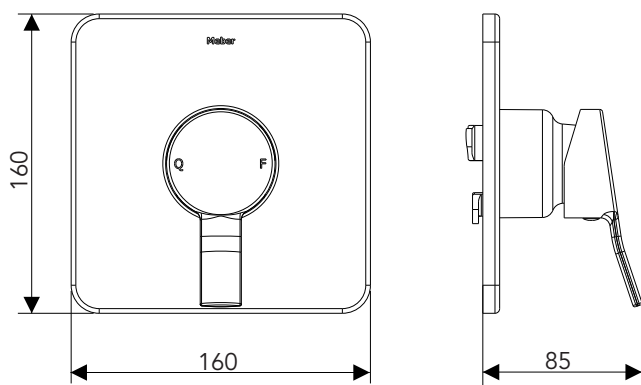

DIMENSIONAL

GARANTIA

Garantia de 5 anos.