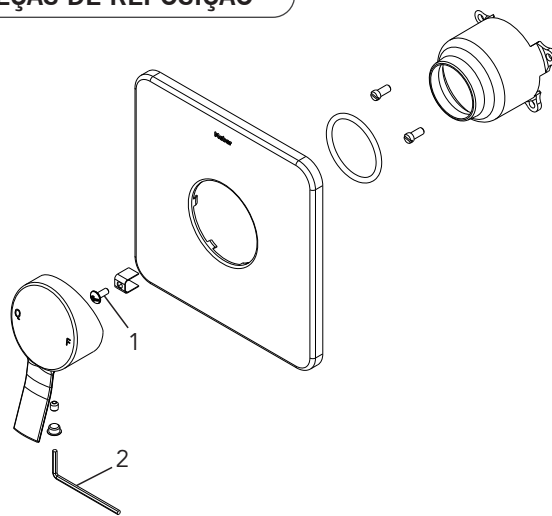

POS	CÓDIGO	DENOMINAÇÃO
1	0655.0	PARAFUSO CURTO CABEÇA LENTILHA
2	27210.3	CHAVE ALLEN 2,5MM

ESPECIFICAÇÃO TÉCNICA

BITOLA	1/2" e 3/4", exceto ducha higiênica Docol.
COMPOSIÇÃO	Aço inoxidável, liga de zinco, plástico de engenharia, liga de cobre e elastômeros.
CONTEÚDO DA EMBALAGEM	1capa de acabamento, 1 espelho, 1 oring, 2 parafusos fixação da capa, 1 adaptador volante, 1 parafuso, 1 volante, 1 parafuso allen, 1 botão de borracha e 1 chave allen,