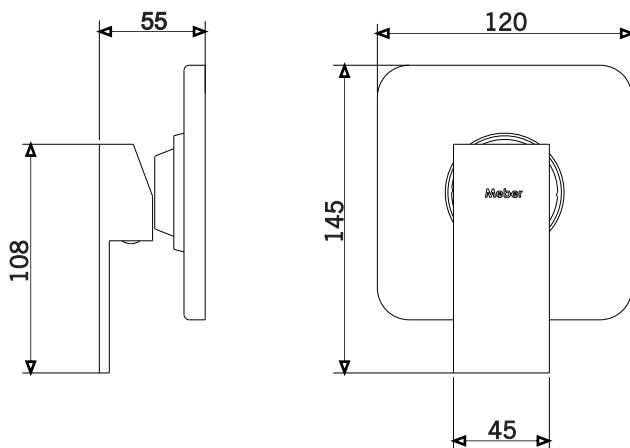

GARANTIA

Garantia de 05 anos.

PEÇAS DE REPOSIÇÃO

DIMENSIONAL

POS	CÓDIGO	DENOMINAÇÃO
1	27210	CHAVE ALLEN 2,5MM

ESPECIFICAÇÃO TÉCNICA

BITOLA	1/2" e 3/4"
COMPOSIÇÃO	Liga de Cobre, liga de Zinco e plástico de engenharia.
CONTEÚDO DA EMBALAGEM	1 volante, 1 chave allen, 1 porca enfeite, 1 porca reparo, 1 anel e 1 espelho.