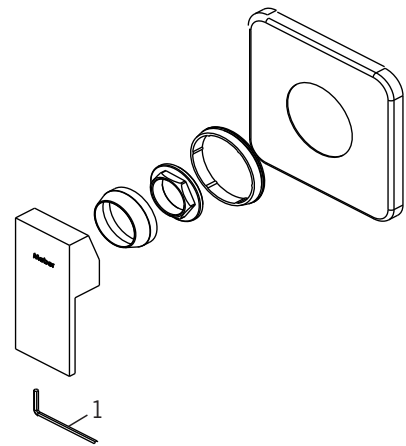

AXIOM SLIM

ACABAMENTO MONOCOMANDO CHUVEIRO 2997 GRAFITE MATTE

DESCRIÇÃO

Traços dispostos delicadamente acentuando uma peça com uma acintosidade única e marcante. A linha Axiom Slim possui um desenho sofisticado e atemporal que harmoniza com ambientes requintados.

GARANTIA

Garantia de 05 anos.

PEÇAS DE REPOSIÇÃO

DIMENSIONAL

POS	CÓDIGO	DENOMINAÇÃO
1	27210	CHAVE ALLEN 2,5MM

ESPECIFICAÇÃO TÉCNICA

BITOLA	1/2" e 3/4"
COMPOSIÇÃO	Liga de Cobre, liga de Zinco e plástico de engenharia.
CONTEÚDO DA EMBALAGEM	1 volante, 1 chave allen, 1 porca enfeite, 1 porca reparo, 1 anel e 1 espelho.