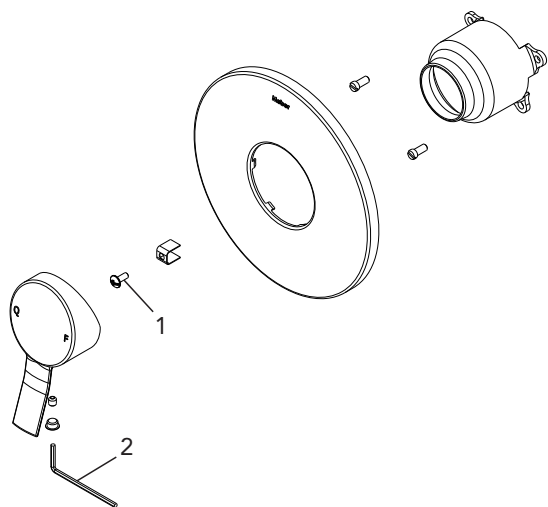

DIMENSIONAL

PEÇAS DE REPOSIÇÃO CROMADO

POS	CÓDIGO	DENOMINAÇÃO
1	0655.0	PARAFUSO CURTO CABEÇA LENTILHA
2	27210.3	CHAVE ALLEN 2,5MM

ESPECIFICAÇÃO TÉCNICA

BITOLA	1/2" e 3/4" exceto ducha higiênica Docol.
COMPOSIÇÃO	Aço inoxidável, liga de zinco, plástico de engenharia, liga de cobre e elastômeros.
CONTEÚDO DA EMBALAGEM	1capa de acabamento, 1 espelho, 1 oring, 2 parafusos fixação da capa, 1 adaptador volante, 1 parafuso, 1 volante, 1 parafuso allen, 1 botão de borracha e 1 chave allen,

PEÇAS DE REPOSIÇÃO PRETO MATTE

POS	CÓDIGO	DENOMINAÇÃO
1	0655.0	PARAFUSO CURTO CABEÇA LENTILHA
2	27210.3	CHAVE ALLEN 2,5MM