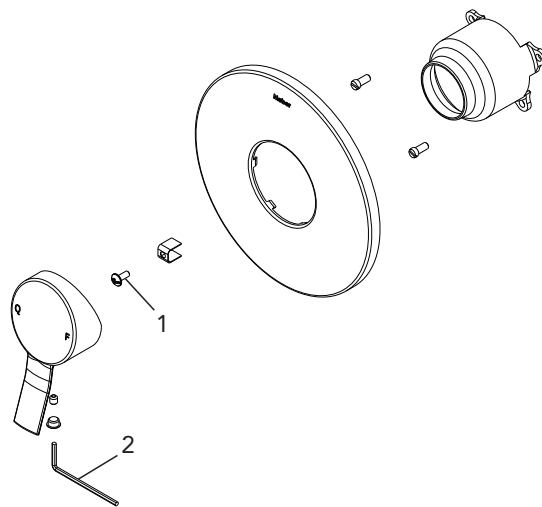

Acabamento de alto brilho, com resistência à corrosão e desgaste.

Acionamento monocomando que proporciona conforto e precisão no controle da água.

Também disponível nas versões:

Cromado: 27458.0

Preto Matte – 27458.0.49

DIMENSIONAL

PEÇAS DE REPOSIÇÃO CROMADO

POS	CÓDIGO	DENOMINAÇÃO
1	0655.0	PARAFUSO CURTO CABEÇA LENTILHA
2	27210.3	CHAVE ALLEN 2,5MM

ESPECIFICAÇÃO TÉCNICA

BITOLA	1/2" e 3/4" exceto ducha higiênica Docol.
COMPOSIÇÃO	Aço inoxidável, liga de zinco, plástico de engenharia, liga de cobre e elastômeros.
CONTEÚDO DA EMBALAGEM	1capa de acabamento, 1 espelho, 1 oring, 2 parafusos fixação da capa, 1 adaptador volante, 1 parafuso, 1 volante, 1 parafuso allen, 1 botão de borracha e 1 chave allen,