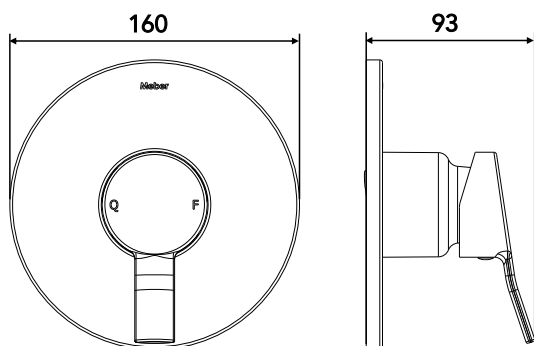

DIMENSIONAL

PEÇAS DE REPOSIÇÃO CROMADO

POS	CÓDIGO	DENOMINAÇÃO
1	0655.0	PARAFUSO CURTO CABEÇA LENTILHA
2	27210.3	CHAVE ALLEN 2,5MM

ESPECIFICAÇÃO TÉCNICA

BITOLA	1/2" e 3/4" exceto ducha higiênica Docol.
COMPOSIÇÃO	Aço inoxidável, liga de zinco, plástico de engenharia, liga de cobre e elastômeros.
CONTEÚDO DA EMBALAGEM	1capa de acabamento, 1 espelho, 1 oring, 2 parafusos fixação da capa, 1 adaptador volante, 1 parafuso, 1 volante, 1 parafuso allen, 1 botão de borracha e 1 chave allen,