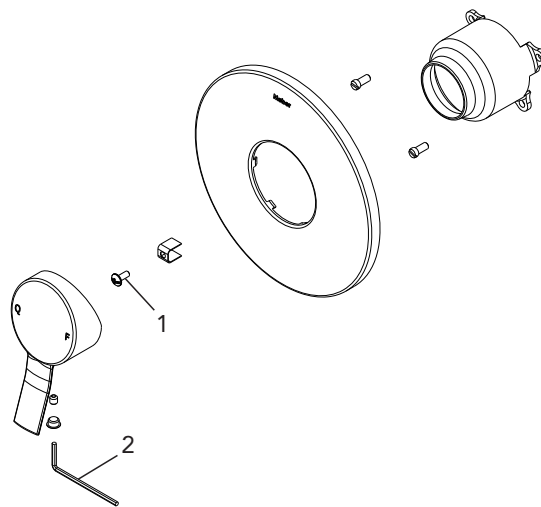

Também disponível nas versões:

Cromado: 27458.0

Preto Matte – 27458.0.49

DIMENSIONAL

PEÇAS DE REPOSIÇÃO CROMADO

POS	CÓDIGO	DENOMINAÇÃO
1	0655.0	PARAFUSO CURTO CABEÇA LENTILHA
2	27210.3	CHAVE ALLEN 2,5MM

ESPECIFICAÇÃO TÉCNICA

BITOLA	1/2" e 3/4" exceto ducha higiênica Docol.
COMPOSIÇÃO	Aço inoxidável, liga de zinco, plástico de engenharia, liga de cobre e elastômeros.
CONTEÚDO DA EMBALAGEM	1capa de acabamento, 1 espelho, 1 oring, 2 parafusos fixação da capa, 1 adaptador volante, 1 parafuso, 1 volante, 1 parafuso allen, 1 botão de borracha e 1 chave allen,