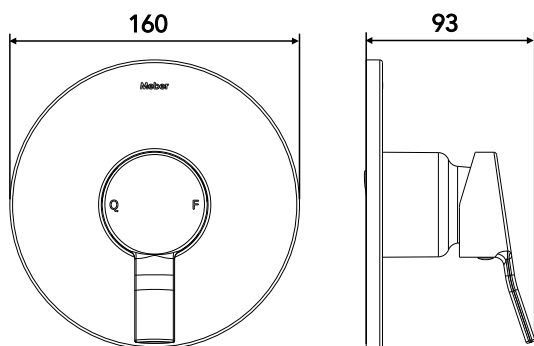

Também disponível nas versões:

Cromado: 27458.0

Preto Matte – 27458.0.49

DIMENSIONAL

PEÇAS DE REPOSIÇÃO CROMADO

POS	CÓDIGO	DENOMINAÇÃO
1	0655.0	PARAFUSO CURTO CABEÇA LENTILHA
2	27210.3	CHAVE ALLEN 2,5MM

ESPECIFICAÇÃO TÉCNICA

BITOLA	1/2" e 3/4" exceto ducha higiênica Docol.
COMPOSIÇÃO	Aço inoxidável, liga de zinco, plástico de engenharia, liga de cobre e elastômeros.
CONTEÚDO DA EMBALAGEM	1capa de acabamento, 1 espelho, 1 oring, 2 parafusos fixação da capa, 1 adaptador volante, 1 parafuso, 1 volante, 1 parafuso allen, 1 botão de borracha e 1 chave allen,