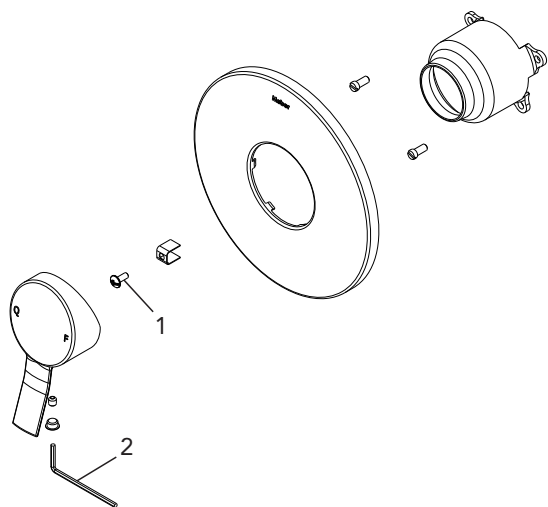

PEÇAS DE REPOSIÇÃO PRETO MATTE

POS	CÓDIGO	DENOMINAÇÃO
1	0655.0	PARAFUSO CURTO CABEÇA LENTILHA
2	27210.3	CHAVE ALLEN 2,5MM