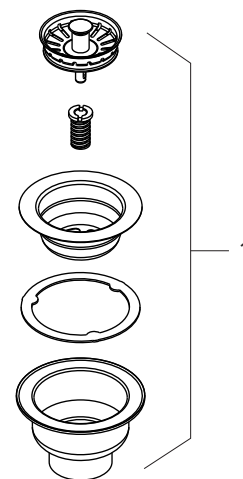

TECNOLOGIAS E CARACTERÍSTICAS

Atende a
Norma 15423

Compatível com
diversos modelos

VANTAGENS

O diferencial está no cesto em metal e na vedação de alta performance, que segue todas as normas técnicas. Como o tamanho de três polegadas e meia é universal, ela encaixa direitinho em diversas cubas. É um produto resistente, muito simples de instalar e que já vem em embalagem prática para a loja. Durabilidade e confiança pro dia a dia.

DIMENSIONAL

GARANTIA

Garantia: 10 anos.

PEÇAS DE REPOSIÇÃO

POS	CÓDIGO	DENOMINAÇÃO
1	27455.3	VÁLVULA ESCOAMENTO COZINHA AMERICANA 1623 C 3.1/2" - ALTO BRILHO

ESPECIFICAÇÃO TÉCNICA

BITOLA	G 3.1/2"
COMPOSIÇÃO	Aço inoxidável, plástico de engenharia e elastômeros
TEMPERATURA MÁXIMA	70°C
NORMAS DE REFERÊNCIA	NBR 15423
CONTEÚDO DA EMBALAGEM	1 Válvula americana montada