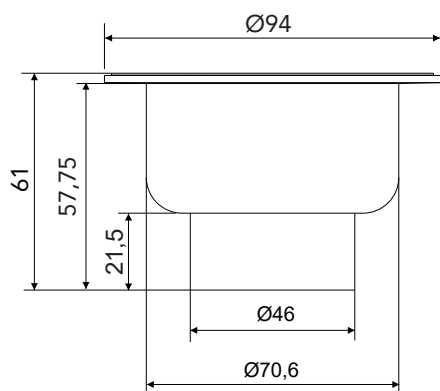

TECNOLOGIAS E CARACTERÍSTICAS

Atende a
Norma 15423

Compatível com
diversos modelos

VANTAGENS

O diferencial está no cesto em metal e na vedação de alta performance, que segue todas as normas técnicas. Como o tamanho de três polegadas e meia é universal, ela encaixa direitinho em diversas cubas. É um produto resistente, muito simples de instalar e que já vem em embalagem prática para a loja. Durabilidade e confiança pro dia a dia.

DIMENSIONAL

GARANTIA

Garantia: 10 anos.

PEÇAS DE REPOSIÇÃO

POS	CÓDIGO	DENOMINAÇÃO
1	27455.3	VÁLVULA ESCOAMENTO COZINHA AMERICANA 1623 C 3.1/2" - ALTO BRILHO

ESPECIFICAÇÃO TÉCNICA

BITOLA	G 3.1/2"
COMPOSIÇÃO	Aço inoxidável, plástico de engenharia e elastômeros
TEMPERATURA MÁXIMA	70°C
NORMAS DE REFERÊNCIA	NBR 15423
CONTEÚDO DA EMBALAGEM	1 Válvula americana montada