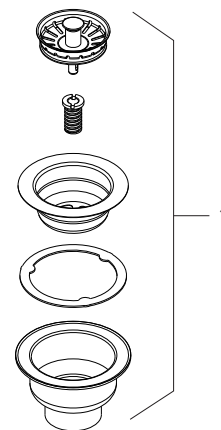

### VANTAGENS

Conheça a Válvula Americana, com acabamento em inox escovado. O diferencial está no cesto em metal e na vedação de alta performance, que segue todas as normas técnicas.

Como o tamanho de três polegadas e meia é universal, ela encaixa direitinho em diversas cubas. É um produto resistente, muito simples de instalar.

### DIMENSIONAL

### PEÇAS DE REPOSIÇÃO

POS	CÓDIGO	DENOMINAÇÃO
1	27455	VÁLVULA ESCOAMENTO COZINHA AMERICANA 1623 3.1/2" - AÇO ESCOVADO

### ESPECIFICAÇÃO TÉCNICA

BITOLA	G 3.1/2"
COMPOSIÇÃO	Aço Inoxidável, PVC e Plástico de engenharia.
TEMPERATURA MÁXIMA	70°C
NORMAS DE REFERÊNCIA	NBR 15423
CONTEÚDO DA EMBALAGEM	1 Válvula americana montada