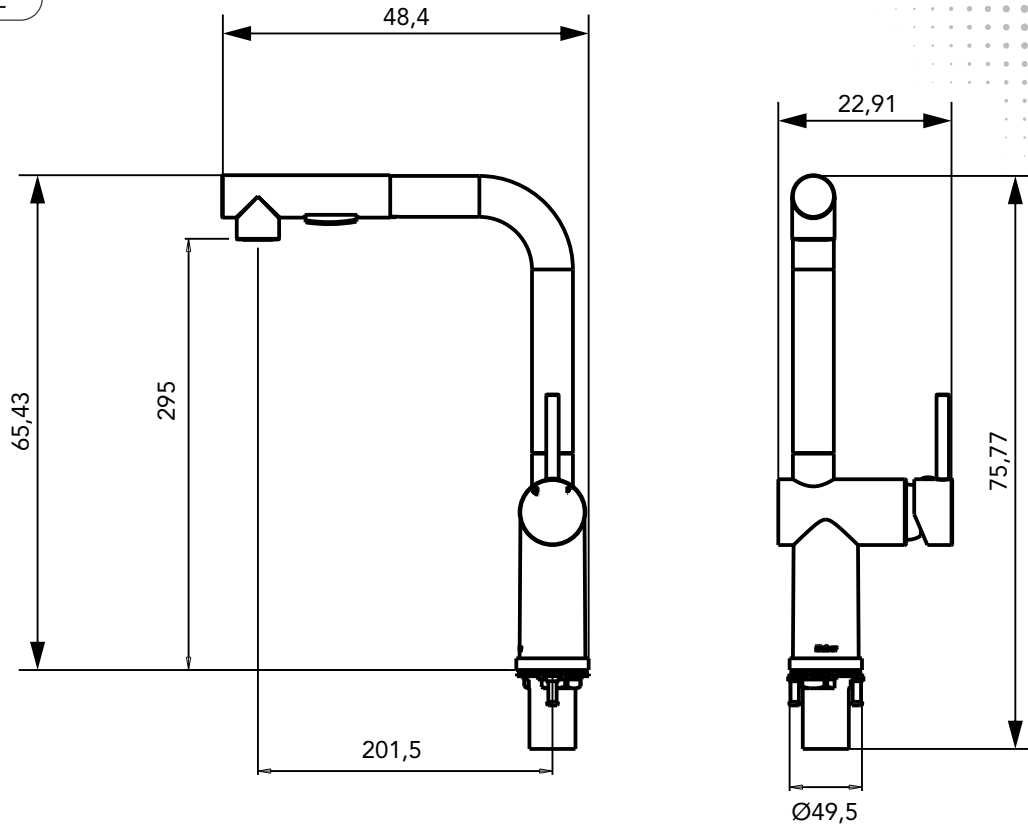

### CURVA DE VAZÃO

### ESPECIFICAÇÃO TÉCNICA

CLASSE DE PRESSÃO	4 a 40 m.c.a
BITOLA	½" (DN15)
COMPOSIÇÃO	Aço Inoxidável, elastômeros, pastilhas cerâmicas e plásticos de engenharia.
TEMPERATURA MÁXIMA	70°C
NORMAS DE REFERÊNCIA	ABNT NBR 15267
CONTEÚDO DA EMBALAGEM	1 corpo montado, 2 flexíveis, 2 niples e 2 espelhos.

DIMENSIONAL

PEÇAS DE REPOSIÇÃO VERSÃO AÇO ESCOVADO

POS	CÓDIGO	DENOMINAÇÃO
1	6079	ENGATE FLEXIVEL P/ MONOCOMANDO 55 CM
2	25025	NIPEL ESPECIAL 1/2

**QUER SABER MAIS?** Consulte o manual de instalação em nosso site.