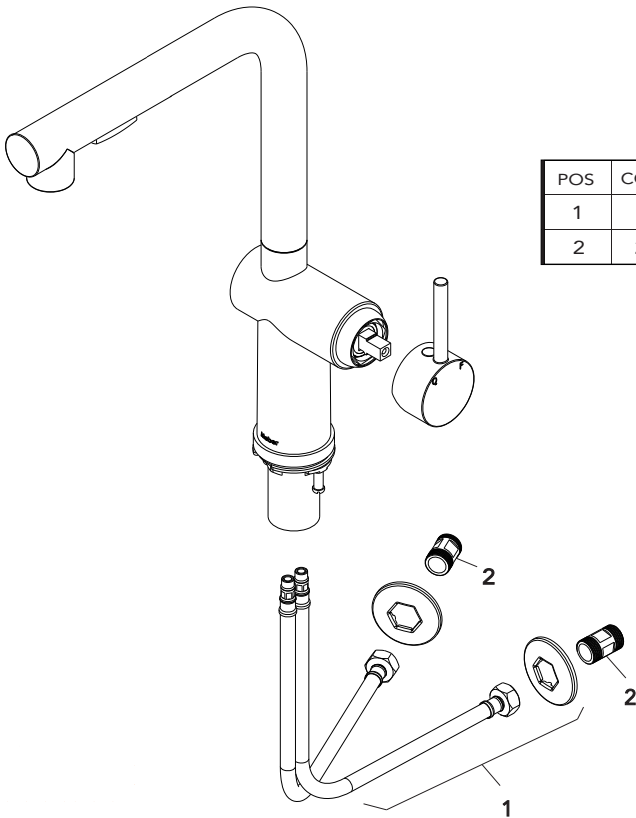

### CURVA DE VAZÃO

### ESPECIFICAÇÃO TÉCNICA

CLASSE DE PRESSÃO	4 a 40 m.c.a
BITOLA	½" (DN15)
COMPOSIÇÃO	Aço Inoxidável, elastômeros, pastilhas cerâmicas e plásticos de engenharia.
TEMPERATURA MÁXIMA	70°C
NORMAS DE REFERÊNCIA	ABNT NBR 15267
CONTEÚDO DA EMBALAGEM	1 corpo montado, 2 flexíveis, 2 niples e 2 espelhos.

DIMENSIONAL

PEÇAS DE REPOSIÇÃO VERSÃO AÇO ESCOVADO

POS	CÓDIGO	DENOMINAÇÃO
1	6079	ENGATE FLEXIVEL P/ MONOCOMANDO 55 CM
2	25025	NIPEL ESPECIAL 1/2

**QUER SABER MAIS?** Consulte o manual de instalação em nosso site.