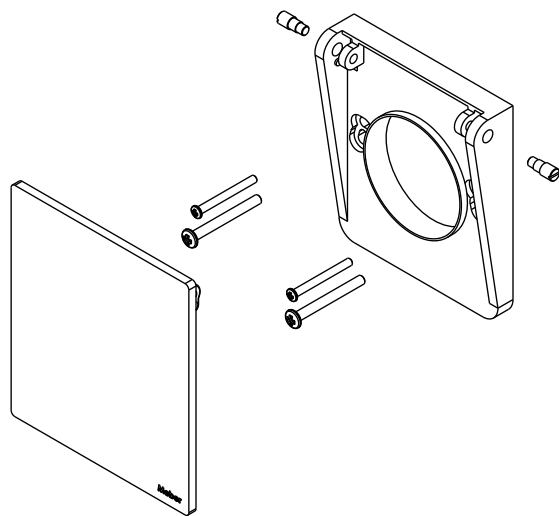

Disponível em 6 acabamentos diferentes.

GARANTIA

Garantia: 10 anos cromado / 5 anos Techno coat Meber.

PEÇAS DE REPOSIÇÃO VERSÃO CROMADA

DIMENSIONAL

| POS | CÓDIGO | DENOMINAÇÃO |
|-----|--------|--|
| 1 | 27448 | ACABAMENTO VÁLVULA DESCARGA UNIVERSAL 2250 C66 |

ESPECIFICAÇÃO TÉCNICA

| | |
|-----------------------|--|
| COMPOSIÇÃO | Liga de Cobre, Liga de Zinco, plástico de engenharia e Aço carbono |
| CONTEÚDO DA EMBALAGEM | 1 Acabamento de válvula montado, 4 parafusos de fixação. |