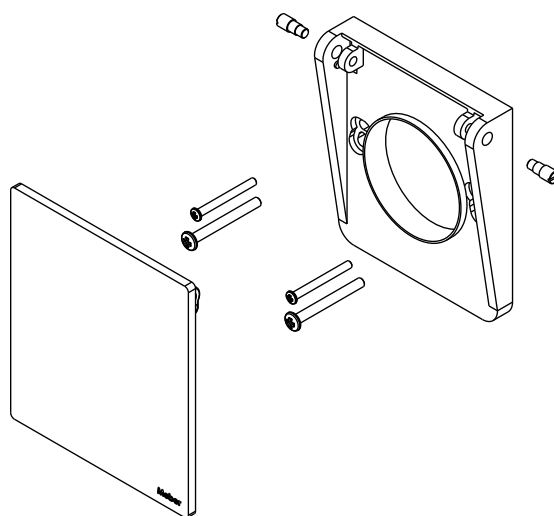

ESPECIFICAÇÃO TÉCNICA

| | |
|-----------------------|--|
| COMPOSIÇÃO | Liga de Cobre, Liga de Zinco, plástico de engenharia e Aço carbono |
| CONTEÚDO DA EMBALAGEM | 1 Acabamento de válvula montado, 4 parafusos de fixação. |

PEÇAS DE REPOSIÇÃO VERSÃO DOURADO MATTE

| POS | CÓDIGO | DENOMINAÇÃO |
|-----|----------|---|
| 1 | 27448.45 | ACABAMENTO VÁLVULA DESCARGA UNIVERSAL DOURADO MATTE |

PEÇAS DE REPOSIÇÃO VERSÃO COBRE MATTE