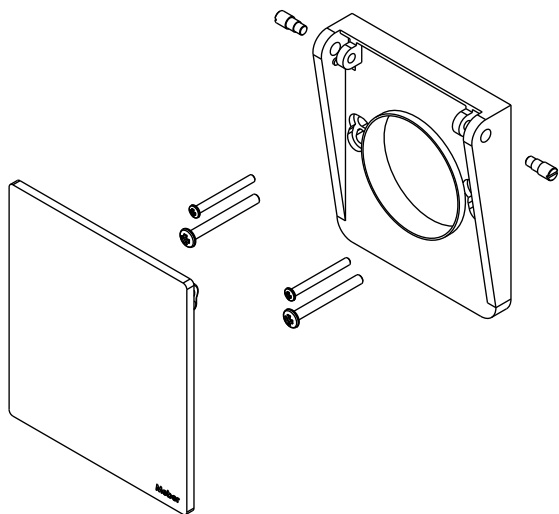

PEÇAS DE REPOSIÇÃO VERSÃO DOURADO MATTE

POS	CÓDIGO	DENOMINAÇÃO
1	27448.45	ACABAMENTO VÁLVULA DESCARGA UNIVERSAL DOURADO MATTE