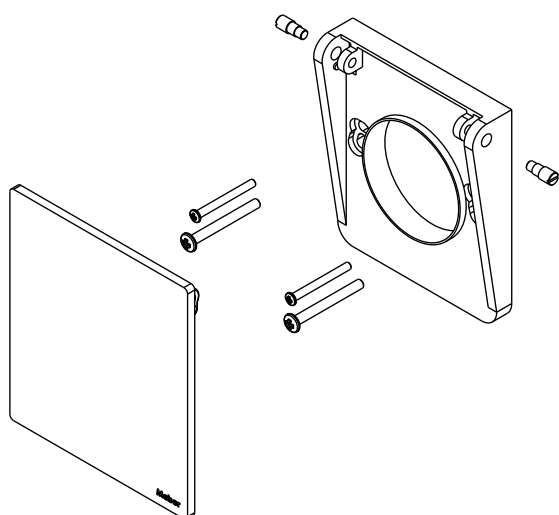

PEÇAS DE REPOSIÇÃO VERSÃO GRAFITE MATTE

POS	CÓDIGO	DENOMINAÇÃO
1	27448.62	ACABAMENTO VÁLVULA DESCARGA UNIVERSAL GRAFITE MATTE