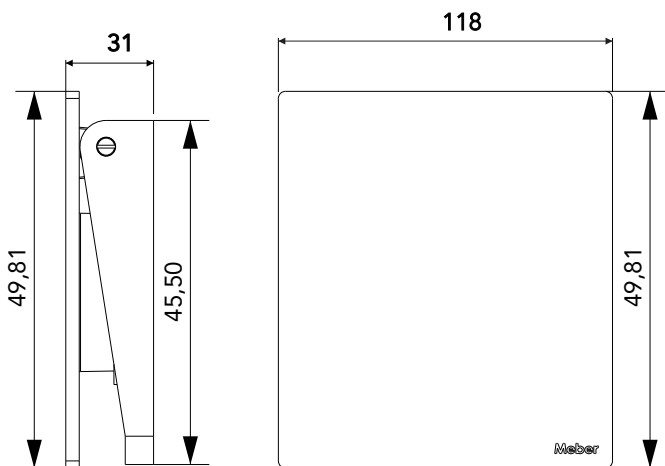

Disponível em 6 acabamentos diferentes.

GARANTIA

Garantia: 10 anos cromado / 5 anos Techno coat Meber.

PEÇAS DE REPOSIÇÃO VERSÃO CROMADA

DIMENSIONAL

| POS | CÓDIGO | DENOMINAÇÃO |
|-----|--------|--|
| 1 | 27448 | ACABAMENTO VÁLVULA DESCARGA UNIVERSAL 2250 C66 |