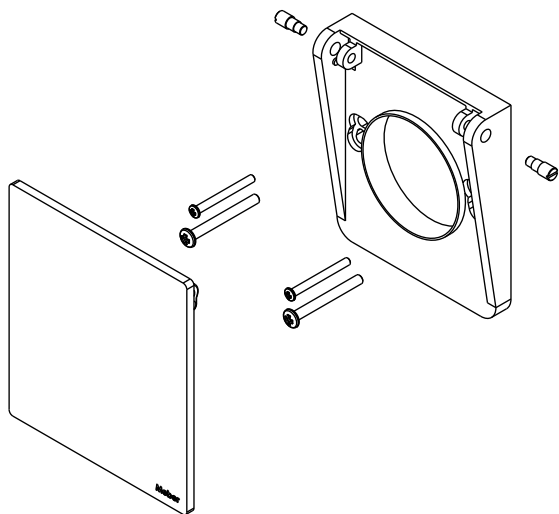

PEÇAS DE REPOSIÇÃO VERSÃO PRETO MATTE

POS	CÓDIGO	DENOMINAÇÃO
1	27448.49	ACABAMENTO VÁLVULA DESCARGA UNIVERSAL PRETO MATTE