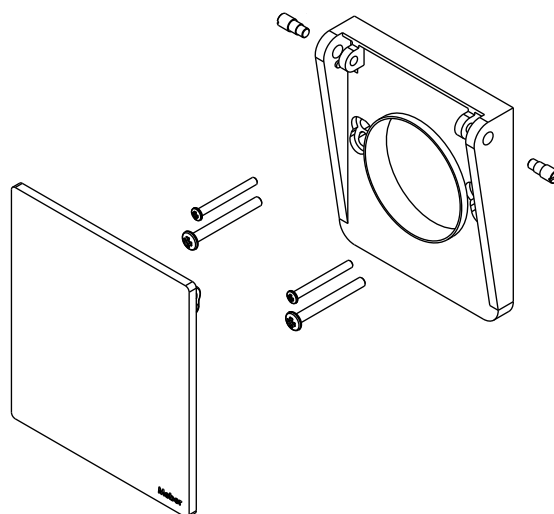

PEÇAS DE REPOSIÇÃO VERSÃO NÍQUEL MATTE

POS	CÓDIGO	DENOMINAÇÃO
1	27448.63	ACABAMENTO VÁLVULA DESCARGA UNIVERSAL NÍQUEL MATTE