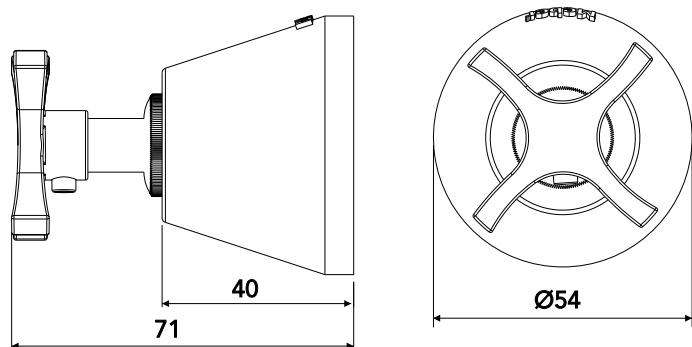

## SOLUZ

ACABAMENTO C11 1/2", 3/4" E 1"

## DIMENSIONAL

## ESPECIFICAÇÃO TÉCNICA

BITOLA	1/2", 3/4" e 1"
COMPOSIÇÃO	Liga de Cobre, liga de Zinco e plástico de engenharia.
CONTEÚDO DA EMBALAGEM	1 volante, 1 parafuso e chave allen, 1 aperta canopla, 1 tubo prolongador e 1 canopla.