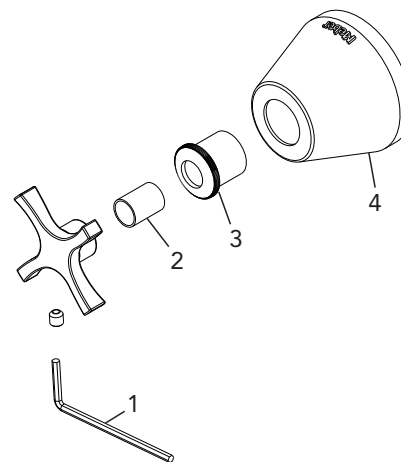

## SOLUZ

ACABAMENTO C11 1/2", 3/4" E 1"

## DIMENSIONAL

## PEÇAS DE REPOSIÇÃO

POS	CÓDIGO	DENOMINAÇÃO
1	27210	CHAVE ALLEN 2,5MM
2	26698	TUBINHO ABS CROMADO 15 MM
3	25225	APERTA CANOPLA ABS CROM
4	25784	CANOPLA LONGA C 28

## ESPECIFICAÇÃO TÉCNICA

BITOLA	1/2", 3/4" e 1"
COMPOSIÇÃO	Liga de Cobre, liga de Zinco e plástico de engenharia.
CONTEÚDO DA EMBALAGEM	1 volante, 1 parafuso e chave allen, 1 aperta canopla, 1 tubo prolongador e 1 canopla.