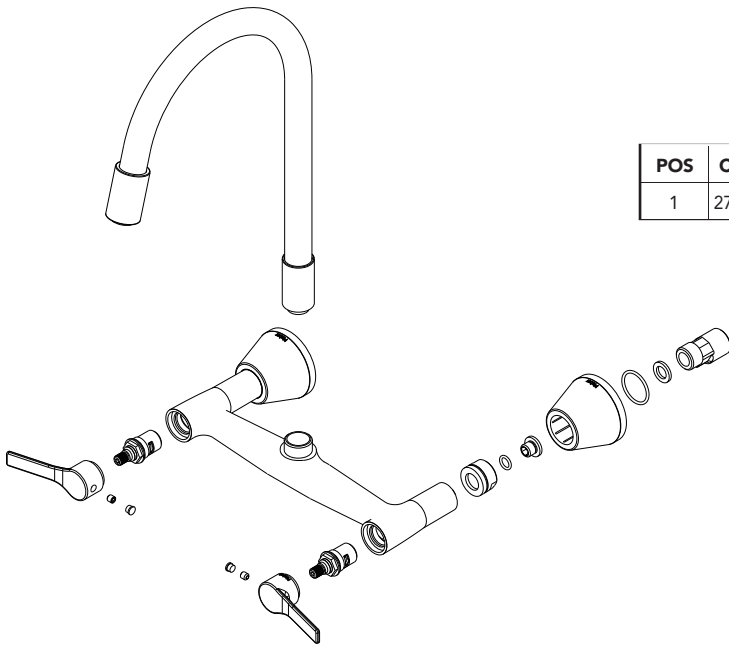

AUSTRALIS

MISTURADOR COZINHA PAREDE 3003 C32 BM CROMADO/PRETO 1/4V

DESCRIÇÃO

Com design marcante, composto por linhas retas e curvas, a Linha Australis foi planejada para oferecer bem-estar, beleza e praticidade para o seu lar ou ambiente corporativo. Além disso, com quatro tipos de acabamentos, cromado, preto matte, dourado matte e cobre matte, suas peças funcionam para todo o tipo de ambiente e necessidade.

TECNOLOGIAS E CARACTERÍSTICAS

Bica Moldável

MVC
1/4 de voltaAcionamento
por alavanca

VANTAGENS

Misturador de parede com bica moldável ajustável, perfeito para atender às necessidades práticas e versáteis das cozinhas e lavanderias.

GARANTIA

Garantia: 10 anos.

CURVA DE VAZÃO

ESPECIFICAÇÃO TÉCNICA

CLASSE DE PRESSÃO	2 a 40 m.c.a
BITOLA	½" (DN15)
COMPOSIÇÃO	Liga de Cobre, liga de Zinco, elastômeros, pastilhas cerâmicas e plásticos de engenharia.
TEMPERATURA MÁXIMA	70°C
NORMAS DE REFERÊNCIA	ABNT NBR 16749
CONTEÚDO DA EMBALAGEM	1 corpo de misturador montado e 1 bica.

FICHA TÉCNICA

DIMENSIONAL

POS	CÓDIGO	DENOMINAÇÃO
1	27368.2.20	MISTURADOR COZINHA PAREDE 3003 C32 BM CROM/PRETO 1/4V BL

QUER SABER MAIS?

Consulte o manual de **instalação** em **nosso** site.