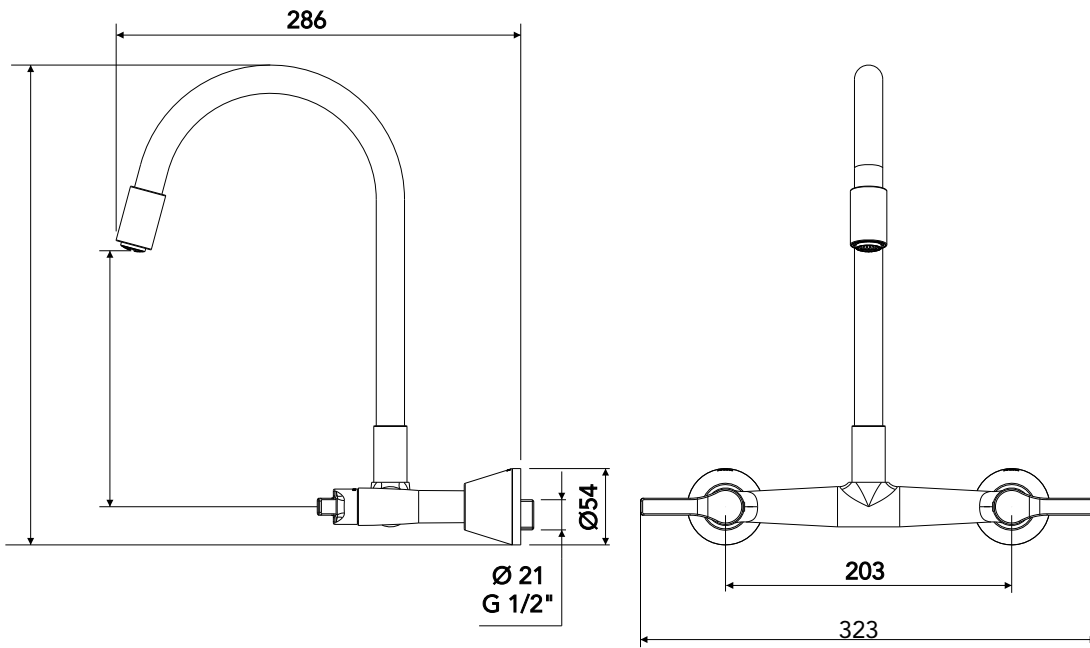

GARANTIA

Garantia: 10 anos.

CURVA DE VAZÃO

ESPECIFICAÇÃO TÉCNICA

CLASSE DE PRESSÃO	2 a 40 m.c.a
BITOLA	½" (DN15)
COMPOSIÇÃO	Liga de Cobre, liga de Zinco, elastômeros, pastilhas cerâmicas e plásticos de engenharia.
TEMPERATURA MÁXIMA	70°C
NORMAS DE REFERÊNCIA	ABNT NBR 16749
CONTEÚDO DA EMBALAGEM	1 corpo de misturador montado e 1 bica.

FICHA TÉCNICA

DIMENSIONAL

POS	CÓDIGO	DENOMINAÇÃO
1	27368.2.20	MISTURADOR COZINHA PAREDE 3003 C32 BM CROM/PRETO 1/4V BL

QUER SABER MAIS?

Consulte o manual de **instalação** em **nosso** site.