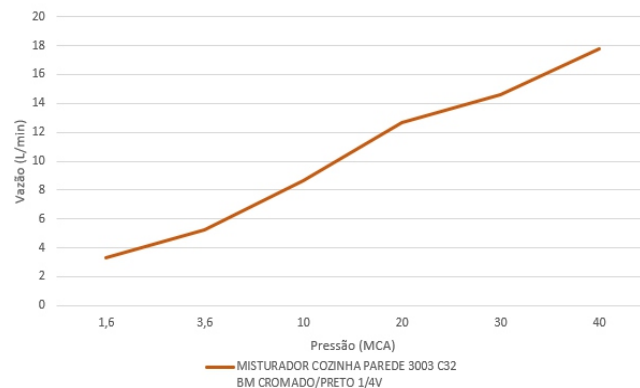

TECNOLOGIAS E CARACTERÍSTICAS

Bica Moldável

MVC
1/4 de voltaAcionamento
por alavanca

VANTAGENS

Misturador de parede com bica moldável ajustável, perfeito para atender às necessidades práticas e versáteis das cozinhas e lavanderias.

GARANTIA

Garantia: 10 anos.

CURVA DE VAZÃO

ESPECIFICAÇÃO TÉCNICA

CLASSE DE PRESSÃO	2 a 40 m.c.a
BITOLA	½" (DN15)
COMPOSIÇÃO	Liga de Cobre, liga de Zinco, elastômeros, pastilhas cerâmicas e plásticos de engenharia.
TEMPERATURA MÁXIMA	70°C
NORMAS DE REFERÊNCIA	ABNT NBR 16749
CONTEÚDO DA EMBALAGEM	1 corpo de misturador montado e 1 bica.