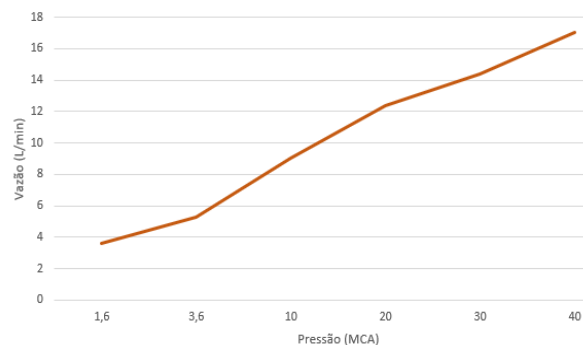

TECNOLOGIAS E CARACTERÍSTICAS

Arejador Articulável

MVC 1/4 de volta

Acionamento por alavanca

Bica Giratória

VANTAGENS

Para um toque de conforto em qualquer estação, o misturador de parede para cozinha entrega água quente no inverno e fria no verão.

GARANTIA

Garantia: 10 anos.

CURVA DE VAZÃO

— MISTURADOR COZINHA PAREDE 3003 BA AA C32

ESPECIFICAÇÃO TÉCNICA

| | |
|------------------------------|---|
| CLASSE DE PRESSÃO | 2 a 40 m.c.a |
| BITOLA | ½" (DN15) |
| COMPOSIÇÃO | Liga de Cobre, liga de Zinco, elastômeros, pastilhas cerâmicas e plásticos de engenharia. |
| TEMPERATURA MÁXIMA | 70°C |
| NORMAS DE REFERÊNCIA | ABNT NBR 16749 |
| CONTEÚDO DA EMBALAGEM | 1 corpo de misturador montado e 1 bica. |