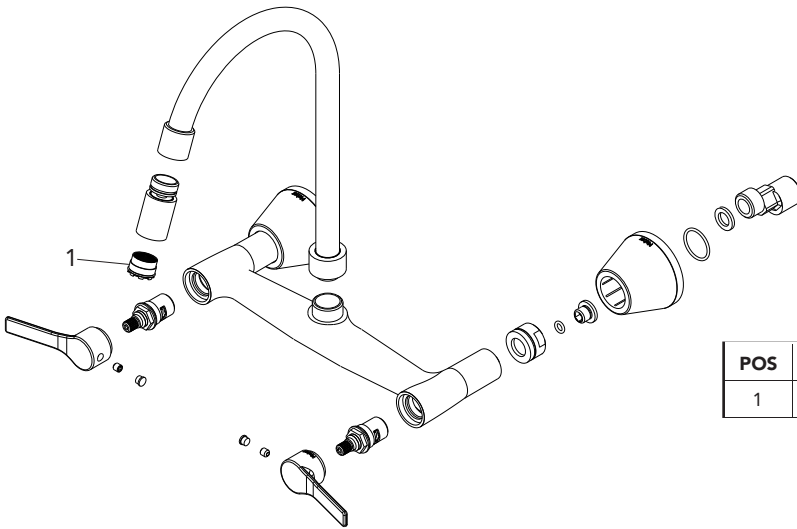

TECNOLOGIAS E CARACTERÍSTICAS

Arejador Articulável

MVC 1/4 de volta

Acionamento por alavanca

Bica Giratória

VANTAGENS

Para um toque de conforto em qualquer estação, o misturador de parede para cozinha entrega água quente no inverno e fria no verão.

GARANTIA

Garantia: 10 anos.

CURVA DE VAZÃO

— MISTURADOR COZINHA PAREDE 3003 BA AA C32

ESPECIFICAÇÃO TÉCNICA

| | |
|------------------------------|---|
| CLASSE DE PRESSÃO | 2 a 40 m.c.a |
| BITOLA | ½" (DN15) |
| COMPOSIÇÃO | Liga de Cobre, liga de Zinco, elastômeros, pastilhas cerâmicas e plásticos de engenharia. |
| TEMPERATURA MÁXIMA | 70°C |
| NORMAS DE REFERÊNCIA | ABNT NBR 16749 |
| CONTEÚDO DA EMBALAGEM | 1 corpo de misturador montado e 1 bica. |

FICHA TÉCNICA

DIMENSIONAL

| POS | CÓDIGO | DENOMINAÇÃO |
|-----|--------|---|
| 1 | 26712 | AREJADOR PLASTICO M18 MODELO MOEDA (CACHE COIN) |

QUER SABER MAIS? Consulte o manual de instalação em nosso site.