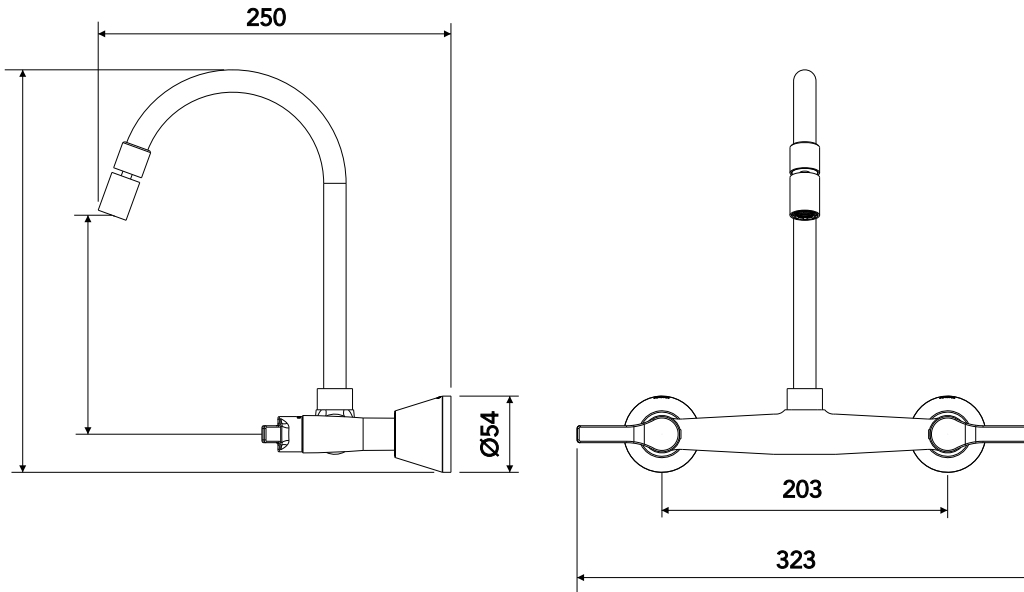

GARANTIA

Garantia: 10 anos.

CURVA DE VAZÃO

— MISTURADOR COZINHA PAREDE 3003 BA AA C32

ESPECIFICAÇÃO TÉCNICA

| | |
|------------------------------|---|
| CLASSE DE PRESSÃO | 2 a 40 m.c.a |
| BITOLA | ½" (DN15) |
| COMPOSIÇÃO | Liga de Cobre, liga de Zinco, elastômeros, pastilhas cerâmicas e plásticos de engenharia. |
| TEMPERATURA MÁXIMA | 70°C |
| NORMAS DE REFERÊNCIA | ABNT NBR 16749 |
| CONTEÚDO DA EMBALAGEM | 1 corpo de misturador montado e 1 bica. |

FICHA TÉCNICA

DIMENSIONAL

| POS | CÓDIGO | DENOMINAÇÃO |
|-----|--------|---|
| 1 | 26712 | AREJADOR PLASTICO M18 MODELO MOEDA (CACHE COIN) |

QUER SABER MAIS? Consulte o manual de instalação em nosso site.