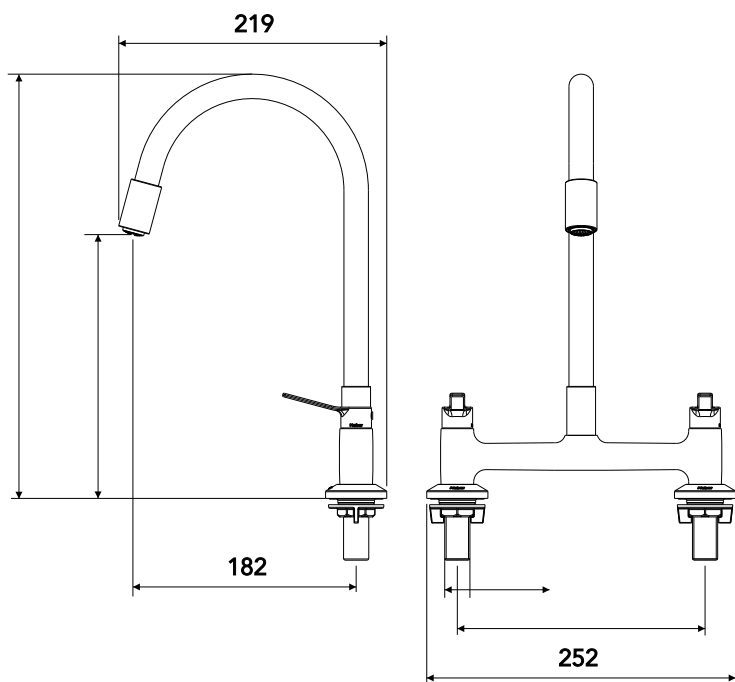

GARANTIA

Garantia: 10 anos.

CURVA DE VAZÃO

ESPECIFICAÇÃO TÉCNICA

CLASSE DE PRESSÃO	2 a 40 m.c.a
BITOLA	½" (DN15)
COMPOSIÇÃO	Liga de Cobre, liga de Zinco, elastômeros, pastilhas cerâmicas e plásticos de engenharia.
TEMPERATURA MÁXIMA	70°C
NORMAS DE REFERÊNCIA	ABNT NBR 16749
CONTEÚDO DA EMBALAGEM	1 corpo de misturador montado, 1 bica, 2 espelhos, 2 arruelas de vedação e 2 porcas fixação.

FICHA TÉCNICA

DIMENSIONAL

POS	CÓDIGO	DENOMINAÇÃO
1	26519	ARRUELA TORNEIRA BALCAO
2	25220	PORCA ARRUELA G 1/2 ELASTICA

QUER SABER MAIS? Consulte o manual de instalação em nosso site.