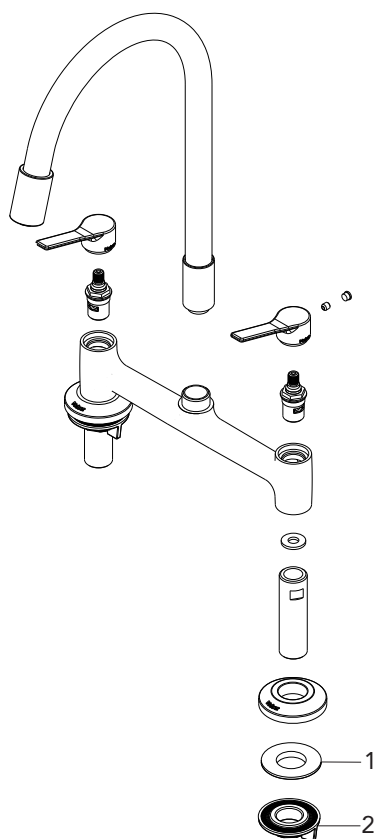

AUSTRALIS

MISTURADOR COZINHA BANCADA 3006 C32 BM CROMADO/PRETO 1/4V

DESCRIÇÃO

Com design marcante, composto por linhas retas e curvas, a Linha Australis foi planejada para oferecer bem-estar, beleza e praticidade para o seu lar ou ambiente corporativo. Além disso, com quatro tipos de acabamentos, cromado, preto matte, dourado matte e cobre matte, suas peças funcionam para todo o tipo de ambiente e necessidade.

TECNOLOGIAS E CARACTERÍSTICAS

Bica Moldável

MVC
1/4 de voltaAcionamento
por alavanca

VANTAGENS

Misturador de bancada para cozinhas e lavanderias com bica moldável que se adequa ao manuseio e às diferentes ações diárias nesses ambientes.

GARANTIA

Garantia: 10 anos.

CURVA DE VAZÃO

ESPECIFICAÇÃO TÉCNICA

CLASSE DE PRESSÃO	2 a 40 m.c.a
BITOLA	½" (DN15)
COMPOSIÇÃO	Liga de Cobre, liga de Zinco, elastômeros, pastilhas cerâmicas e plásticos de engenharia.
TEMPERATURA MÁXIMA	70°C
NORMAS DE REFERÊNCIA	ABNT NBR 16749
CONTEÚDO DA EMBALAGEM	1 corpo de misturador montado, 1 bica, 2 espelhos, 2 arruelas de vedação e 2 porcas fixação.

FICHA TÉCNICA

DIMENSIONAL

POS	CÓDIGO	DENOMINAÇÃO
1	26519	ARRUELA TORNEIRA BALCAO
2	25220	PORCA ARRUELA G 1/2 ELASTICA

QUER SABER MAIS? Consulte o manual de instalação em nosso site.