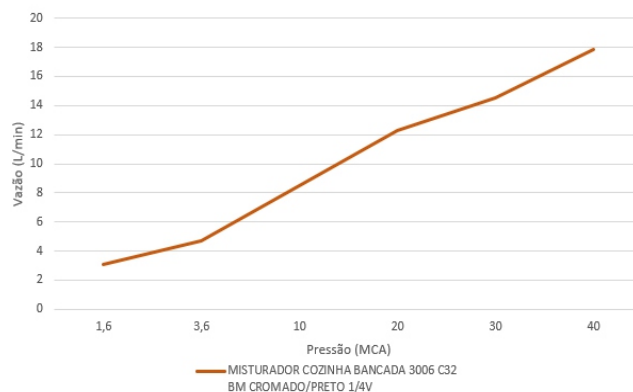

TECNOLOGIAS E CARACTERÍSTICAS

Bica Moldável

MVC
1/4 de voltaAcionamento
por alavanca

VANTAGENS

Misturador de bancada para cozinhas e lavanderias com bica moldável que se adequa ao manuseio e às diferentes ações diárias nesses ambientes.

GARANTIA

Garantia: 10 anos.

CURVA DE VAZÃO

ESPECIFICAÇÃO TÉCNICA

CLASSE DE PRESSÃO	2 a 40 m.c.a
BITOLA	½" (DN15)
COMPOSIÇÃO	Liga de Cobre, liga de Zinco, elastômeros, pastilhas cerâmicas e plásticos de engenharia.
TEMPERATURA MÁXIMA	70°C
NORMAS DE REFERÊNCIA	ABNT NBR 16749
CONTEÚDO DA EMBALAGEM	1 corpo de misturador montado, 1 bica, 2 espelhos, 2 arruelas de vedação e 2 porcas fixação.

FICHA TÉCNICA

DIMENSIONAL

POS	CÓDIGO	DENOMINAÇÃO
1	26519	ARRUELA TORNEIRA BALCAO
2	25220	PORCA ARRUELA G 1/2 ELASTICA

QUER SABER MAIS? Consulte o manual de instalação em nosso site.