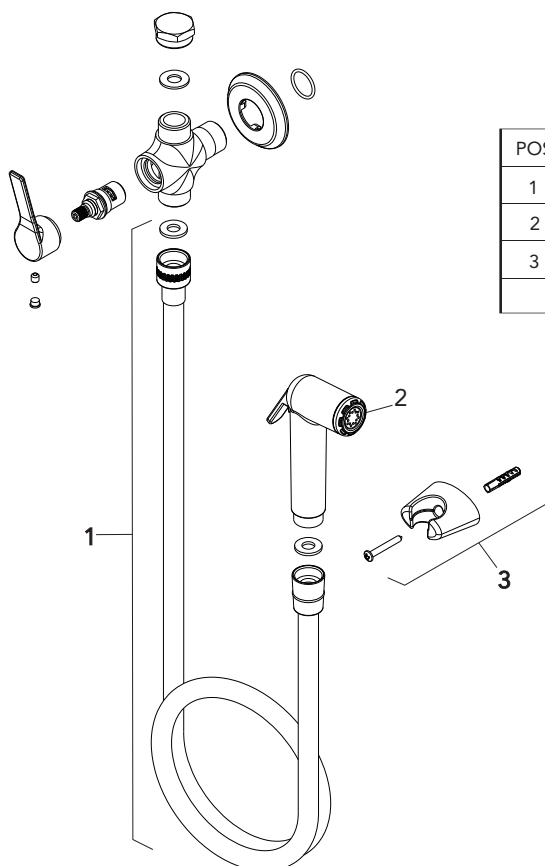

### CURVA DE VAZÃO

### ESPECIFICAÇÃO TÉCNICA

CLASSE DE PRESSÃO	2 a 40 m.c.a
BITOLA	½" (DN15)
COMPOSIÇÃO	Liga de Cobre, liga de Zinco, elastômeros, pastilhas cerâmicas e plástico de engenharia.
TEMPERATURA MÁXIMA	70°C
NORMAS DE REFERÊNCIA	NBR 14877
CONTEÚDO DA EMBALAGEM	1 ducha montada, 1 espelho, 1 bucha, 1 parafuso, 1 ducha manual, 1 flexível e 1 suporte plástico

DIMENSIONAL

PEÇAS DE REPOSIÇÃO

POS	CÓDIGO	DENOMINAÇÃO
1	0575	FLEXIVEL C 1.2M
2	26038	DUCHA MANUAL ABS CROMADO COM TECLA
3	25798	SUPORTE PLASTICO CROMADO
	6708	VEDANTE FLEX TRANSP

QUER SABER MAIS?

Consulte o manual de instalação em nosso site.