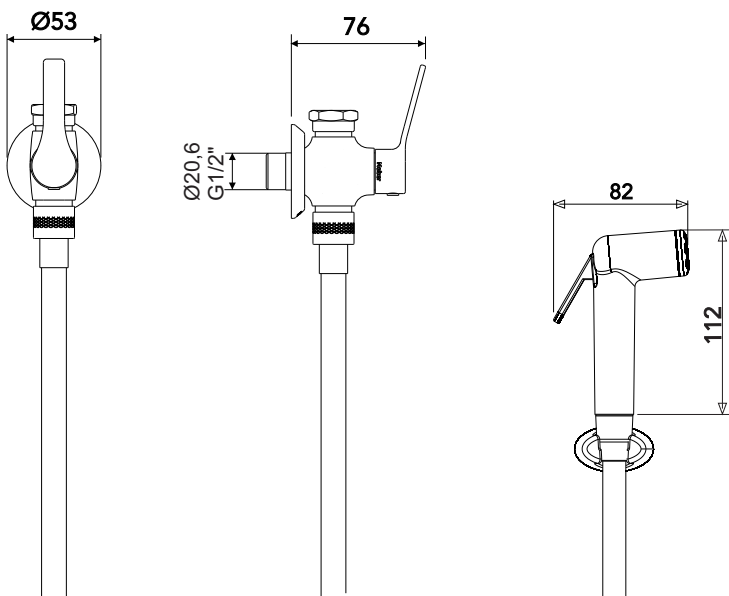

### CURVA DE VAZÃO

### ESPECIFICAÇÃO TÉCNICA

CLASSE DE PRESSÃO	2 a 40 m.c.a
BITOLA	½" (DN15)
COMPOSIÇÃO	Liga de Cobre, liga de Zinco, elastômeros, pastilhas cerâmicas e plástico de engenharia.
TEMPERATURA MÁXIMA	70°C
NORMAS DE REFERÊNCIA	NBR 14877
CONTEÚDO DA EMBALAGEM	1 ducha montada, 1 espelho, 1 bucha, 1 parafuso, 1 ducha manual, 1 flexível e 1 suporte plástico

DIMENSIONAL

PEÇAS DE REPOSIÇÃO

POS	CÓDIGO	DENOMINAÇÃO
1	0575	FLEXIVEL C 1.2M
2	26038	DUCHA MANUAL ABS CROMADO COM TECLA
3	25798	SUPORTE PLASTICO CROMADO
	6708	VEDANTE FLEX TRANSP

QUER SABER MAIS?

Consulte o manual de instalação em nosso site.