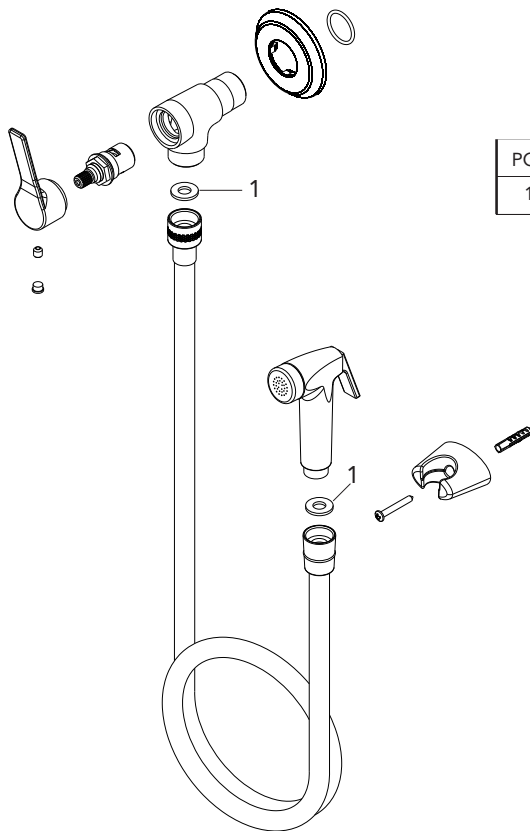

AUSTRALIS

DUCHA HIGIÊNICA 1850 32 DOURADO MATTE

DESCRIÇÃO

Com design marcante, composto por linhas retas e curvas, a Linha Australis foi planejada para oferecer bem-estar, beleza e praticidade para o seu lar ou ambiente corporativo. Além disso, com quatro tipos de acabamentos, cromado, preto matte, dourado matte e cobre matte, suas peças funcionam para todo o tipo de ambiente e necessidade.

TECNOLOGIAS E CARACTERÍSTICAS

Flexível

MVC
1/4 de volta

T-Coat Meber

Gatilho ABS

VANTAGENS

Ducha higiênica com gatilho em ABS e flexível emborrachado no acabamento Dourado Matte. Elegância para banheiros e lavabos.

GARANTIA

Garantia: 5 anos

CURVA DE VAZÃO

ESPECIFICAÇÃO TÉCNICA

CLASSE DE PRESSÃO	2 a 40 m.c.a
BITOLA	½" (DN15)
COMPOSIÇÃO	Liga de Cobre, liga de Zinco, elastômeros, pastilhas cerâmicas e plástico de engenharia.
TEMPERATURA MÁXIMA	70°C
NORMAS DE REFERÊNCIA	NBR 14877
CONTEÚDO DA EMBALAGEM	1 ducha montada, 1 espelho, 1 bucha, 1 parafuso, 1 ducha manual, 1 flexível e 1 suporte plástico

DIMENSIONAL

PEÇAS DE REPOSIÇÃO

POS	CÓDIGO	DENOMINAÇÃO
1	6708	VEDANTE FLEX TRANSP

QUER SABER MAIS?

Consulte o manual de instalação em nosso site.