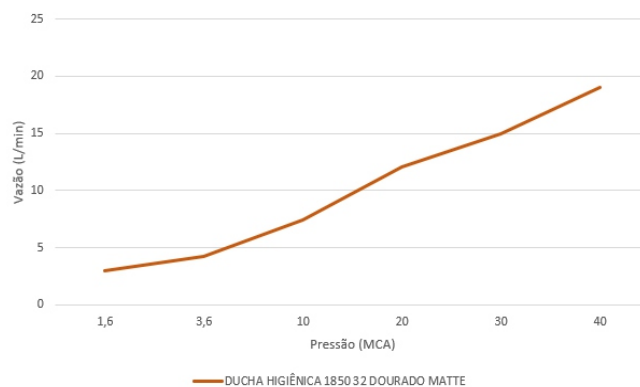

TECNOLOGIAS E CARACTERÍSTICAS

Flexível

MVC
1/4 de volta

T-Coat Meber

Gatilho ABS

VANTAGENS

Ducha higiênica com gatilho em ABS e flexível emborrachado no acabamento Dourado Matte. Elegância para banheiros e lavabos.

GARANTIA

Garantia: 5 anos

CURVA DE VAZÃO

ESPECIFICAÇÃO TÉCNICA

CLASSE DE PRESSÃO	2 a 40 m.c.a
BITOLA	½" (DN15)
COMPOSIÇÃO	Liga de Cobre, liga de Zinco, elastômeros, pastilhas cerâmicas e plástico de engenharia.
TEMPERATURA MÁXIMA	70°C
NORMAS DE REFERÊNCIA	NBR 14877
CONTEÚDO DA EMBALAGEM	1 ducha montada, 1 espelho, 1 bucha, 1 parafuso, 1 ducha manual, 1 flexível e 1 suporte plástico