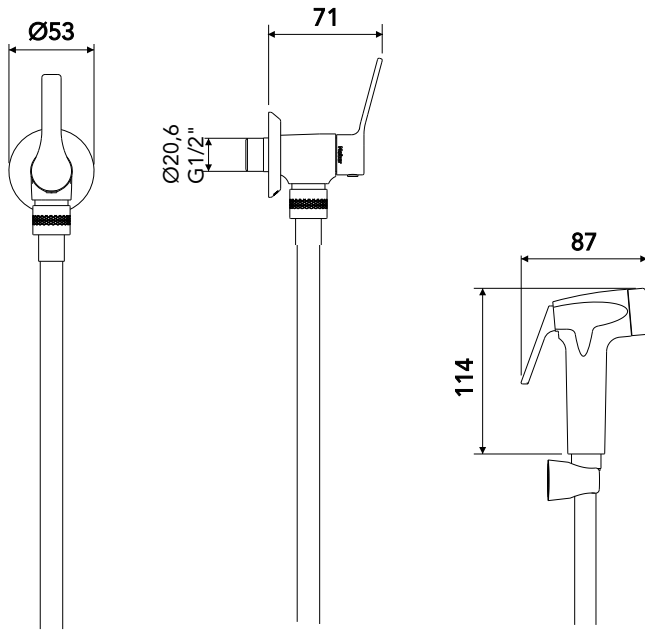

GARANTIA

Garantia: 5 anos

CURVA DE VAZÃO

ESPECIFICAÇÃO TÉCNICA

CLASSE DE PRESSÃO	2 a 40 m.c.a
BITOLA	½" (DN15)
COMPOSIÇÃO	Liga de Cobre, liga de Zinco, elastômeros, pastilhas cerâmicas e plástico de engenharia.
TEMPERATURA MÁXIMA	70°C
NORMAS DE REFERÊNCIA	NBR 14877
CONTEÚDO DA EMBALAGEM	1 ducha montada, 1 espelho, 1 bucha, 1 parafuso, 1 ducha manual, 1 flexível e 1 suporte plástico

DIMENSIONAL

PEÇAS DE REPOSIÇÃO

POS	CÓDIGO	DENOMINAÇÃO
1	6708	VEDANTE FLEX TRANSP

QUER SABER MAIS?

Consulte o manual de instalação em nosso site.