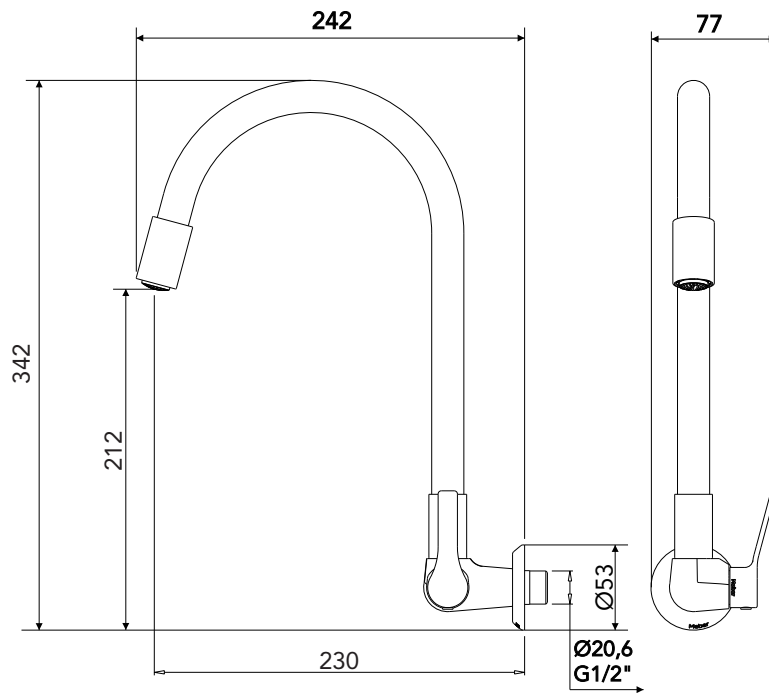

GARANTIA

Garantia: 5 anos.

CURVA DE VAZÃO

ESPECIFICAÇÃO TÉCNICA

CLASSE DE PRESSÃO	2 a 40 m.c.a
BITOLA	½" (DN15)
COMPOSIÇÃO	Liga de Cobre, liga de Zinco, elastômeros, pastilhas cerâmicas e plásticos de engenharia.
TEMPERATURA MÁXIMA	70°C
NORMAS DE REFERÊNCIA	ABNT NBR 10281
CONTEÚDO DA EMBALAGEM	1 torneira montada, 1 espelho e 1 bucha de redução.

DIMENSIONAL

PEÇAS DE REPOSIÇÃO

POS	CÓDIGO	DENOMINAÇÃO
1	6094.0	BUCHA REDUÇÃO 3/4X1/2

QUER SABER MAIS?

Consulte o manual de **instalação** em nosso site.