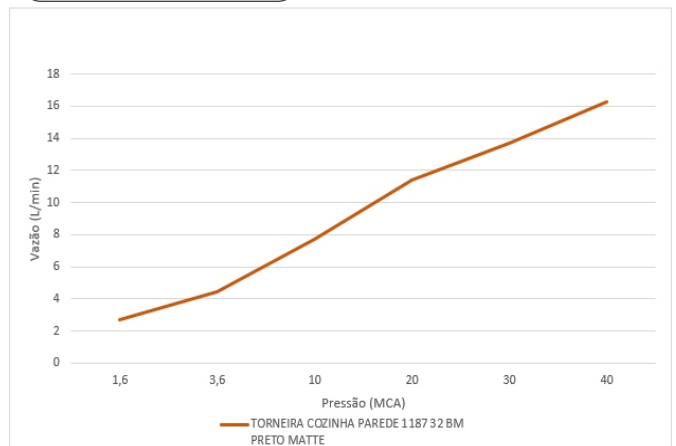

AUSTRALIS

TORNEIRA COZINHA PAREDE 1187 32 BM PRETO MATTE

DESCRIÇÃO

Com design marcante, composto por linhas retas e curvas, a Linha Australis foi planejada para oferecer bem-estar, beleza e praticidade para o seu lar ou ambiente corporativo. Além disso, com quatro tipos de acabamentos, cromado, preto matte, dourado matte e cobre matte, suas peças funcionam para todo o tipo de ambiente e necessidade.

TECNOLOGIAS E CARACTERÍSTICAS

Bica Moldável

MVC
1/4 de voltaAcionamento
por alavancaT-Coat
Meber

VANTAGENS

Torneira de Cozinha de parede no acabamento Preto Matte com bica moldável. Item que combina com cozinhas modernas e compõe espaços com diversos eletrodomésticos no mesmo tom.

GARANTIA

Garantia: 5 anos.

CURVA DE VAZÃO

ESPECIFICAÇÃO TÉCNICA

CLASSE DE PRESSÃO	2 a 40 m.c.a
BITOLA	½" (DN15)
COMPOSIÇÃO	Liga de Cobre, liga de Zinco, elastômeros, pastilhas cerâmicas e plásticos de engenharia.
TEMPERATURA MÁXIMA	70°C
NORMAS DE REFERÊNCIA	ABNT NBR 10281
CONTEÚDO DA EMBALAGEM	1 torneira montada, 1 espelho e 1 bucha de redução.