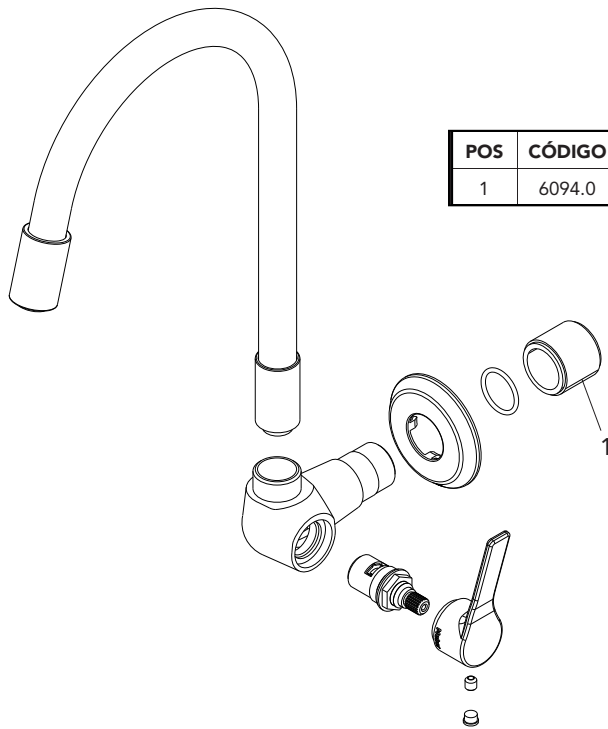

TECNOLOGIAS E CARACTERÍSTICAS

Bica Moldável

MVC
1/4 de voltaAcionamento
por alavancaT-Coat
Meber

VANTAGENS

Torneira de Cozinha de parede no acabamento Preto Matte com bica moldável. Item que combina com cozinhas modernas e compõe espaços com diversos eletrodomésticos no mesmo tom.

GARANTIA

Garantia: 5 anos.

CURVA DE VAZÃO

ESPECIFICAÇÃO TÉCNICA

CLASSE DE PRESSÃO	2 a 40 m.c.a
BITOLA	½" (DN15)
COMPOSIÇÃO	Liga de Cobre, liga de Zinco, elastômeros, pastilhas cerâmicas e plásticos de engenharia.
TEMPERATURA MÁXIMA	70°C
NORMAS DE REFERÊNCIA	ABNT NBR 10281
CONTEÚDO DA EMBALAGEM	1 torneira montada, 1 espelho e 1 bucha de redução.

DIMENSIONAL

PEÇAS DE REPOSIÇÃO

POS	CÓDIGO	DENOMINAÇÃO
1	6094.0	BUCHA REDUÇÃO 3/4X1/2

QUER SABER MAIS?

Consulte o manual de **instalação** em nosso site.