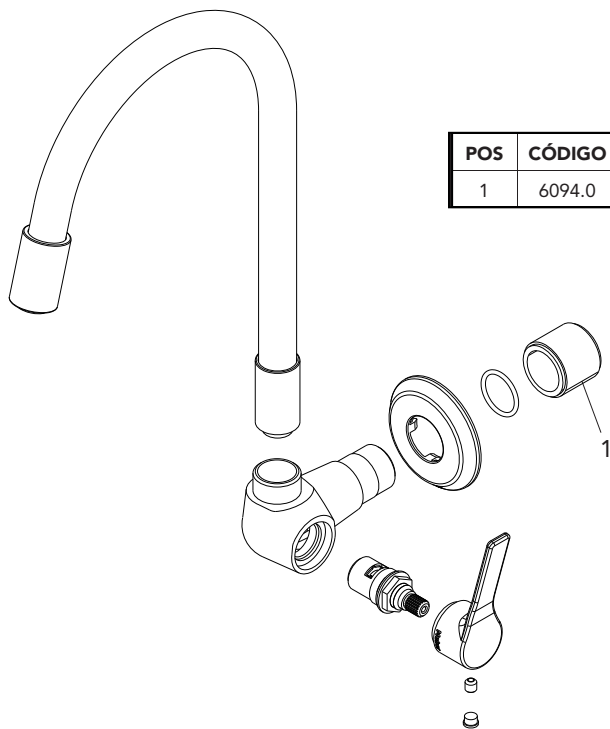

TECNOLOGIAS E CARACTERÍSTICAS

Bica Moldável

MVC
1/4 de voltaAcionamento
por alavanca

VANTAGENS

Torneira de Cozinha de parede com bica moldável que se adapta à sua cozinha. Possibilita o ajuste de altura adequando-se ao manuseio, e possui abertura lateral. Conforto sem molhar a braço.

GARANTIA

Garantia: 10 anos.

CURVA DE VAZÃO

ESPECIFICAÇÃO TÉCNICA

CLASSE DE PRESSÃO	2 a 40 m.c.a
BITOLA	½" (DN15)
COMPOSIÇÃO	Liga de Cobre, liga de Zinco, elastômeros, pastilhas cerâmicas e plásticos de engenharia.
TEMPERATURA MÁXIMA	70°C
NORMAS DE REFERÊNCIA	ABNT NBR 10281
CONTEÚDO DA EMBALAGEM	1 torneira montada, 1 espelho e 1 bucha de redução.

DIMENSIONAL

PEÇAS DE REPOSIÇÃO

POS	CÓDIGO	DENOMINAÇÃO
1	6094.0	BUCHA REDUÇÃO 3/4X1/2

QUER SABER MAIS?

Consulte o manual de **instalação** em nosso site.