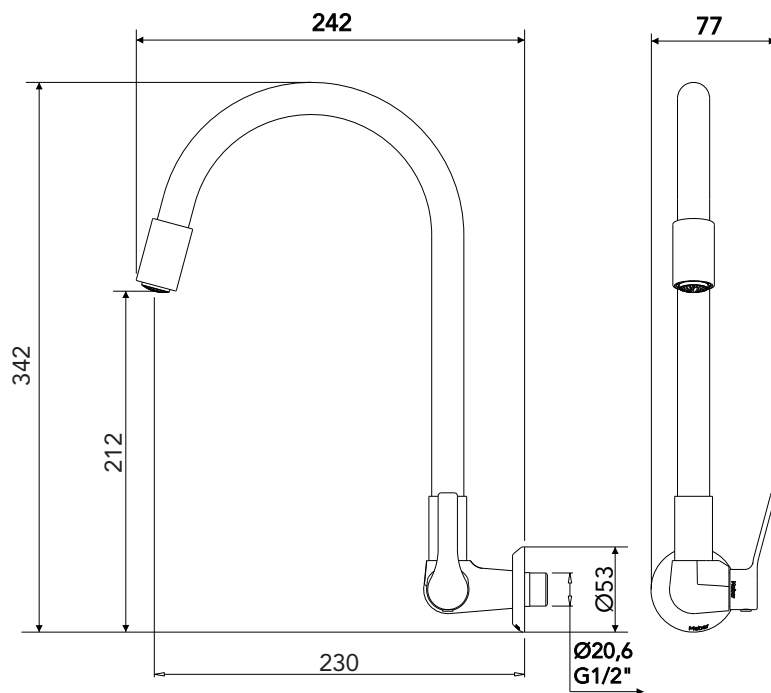

TECNOLOGIAS E CARACTERÍSTICAS

Bica Moldável

MVC
1/4 de voltaAcionamento
por alavanca

VANTAGENS

Torneira de Cozinha de parede com bica moldável que se adapta à sua cozinha. Possibilita o ajuste de altura adequando-se ao manuseio, e possui abertura lateral. Conforto sem molhar a braço.

GARANTIA

Garantia: 10 anos.

CURVA DE VAZÃO

ESPECIFICAÇÃO TÉCNICA

CLASSE DE PRESSÃO	2 a 40 m.c.a
BITOLA	½" (DN15)
COMPOSIÇÃO	Liga de Cobre, liga de Zinco, elastômeros, pastilhas cerâmicas e plásticos de engenharia.
TEMPERATURA MÁXIMA	70°C
NORMAS DE REFERÊNCIA	ABNT NBR 10281
CONTEÚDO DA EMBALAGEM	1 torneira montada, 1 espelho e 1 bucha de redução.

DIMENSIONAL

PEÇAS DE REPOSIÇÃO

POS	CÓDIGO	DENOMINAÇÃO
1	6094.0	BUCHA REDUÇÃO 3/4X1/2

QUER SABER MAIS?

Consulte o manual de **instalação** em nosso site.