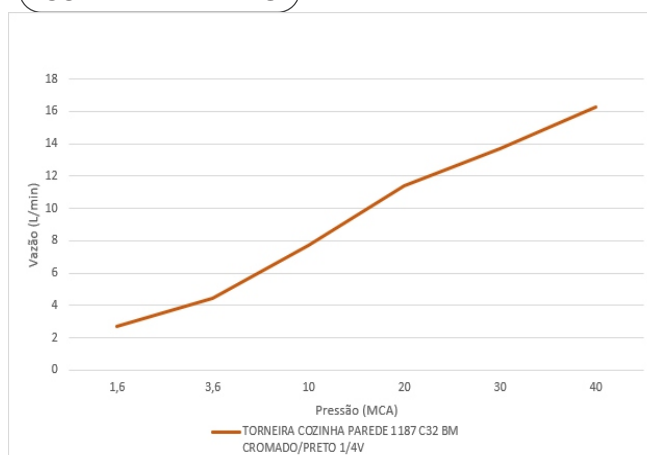

AUSTRALIS

TORNEIRA COZINHA PAREDE 1187 C32 BM CROMADO/PRETO 1/4V

DESCRIÇÃO

Com design marcante, composto por linhas retas e curvas, a Linha Australis foi planejada para oferecer bem-estar, beleza e praticidade para o seu lar ou ambiente corporativo. Além disso, com quatro tipos de acabamentos, cromado, preto matte, dourado matte e cobre matte, suas peças funcionam para todo o tipo de ambiente e necessidade.

TECNOLOGIAS E CARACTERÍSTICAS

Bica Moldável

MVC
1/4 de voltaAcionamento
por alavanca

VANTAGENS

Torneira de Cozinha de parede com bica moldável que se adapta à sua cozinha. Possibilita o ajuste de altura adequando-se ao manuseio, e possui abertura lateral. Conforto sem molhar a braço.

GARANTIA

Garantia: 10 anos.

CURVA DE VAZÃO

ESPECIFICAÇÃO TÉCNICA

CLASSE DE PRESSÃO	2 a 40 m.c.a
BITOLA	½" (DN15)
COMPOSIÇÃO	Liga de Cobre, liga de Zinco, elastômeros, pastilhas cerâmicas e plásticos de engenharia.
TEMPERATURA MÁXIMA	70°C
NORMAS DE REFERÊNCIA	ABNT NBR 10281
CONTEÚDO DA EMBALAGEM	1 torneira montada, 1 espelho e 1 bucha de redução.

DIMENSIONAL

PEÇAS DE REPOSIÇÃO

POS	CÓDIGO	DENOMINAÇÃO
1	6094.0	BUCHA REDUÇÃO 3/4X1/2

QUER SABER MAIS?

Consulte o manual de **instalação** em nosso site.