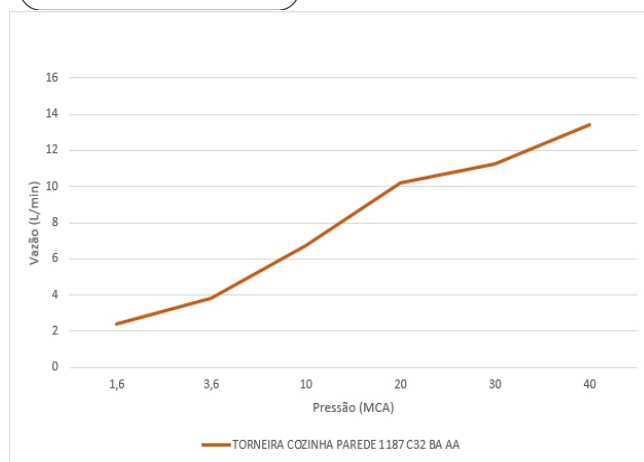

AUSTRALIS

TORNEIRA COZINHA PAREDE 1187 C32 BA AA

DESCRIÇÃO

Com design marcante, composto por linhas retas e curvas, a Linha Australis foi planejada para oferecer bem-estar, beleza e praticidade para o seu lar ou ambiente corporativo. Além disso, com quatro tipos de acabamentos, cromado, preto matte, dourado matte e cobre matte, suas peças funcionam para todo o tipo de ambiente e necessidade.

TECNOLOGIAS E CARACTERÍSTICAS

Bica Giratória

MVC
1/4 de voltaAcionamento
por alavancaArejador
Articulável

VANTAGENS

Torneira de Cozinha de parede com volante no estilo alavanca, e abertura lateral. Conforto sem molhar a braço.

GARANTIA

Garantia: 10 anos.

CURVA DE VAZÃO

ESPECIFICAÇÃO TÉCNICA

CLASSE DE PRESSÃO	2 a 40 m.c.a
BITOLA	½" (DN15)
COMPOSIÇÃO	Liga de Cobre, liga de Zinco, elastômeros, pastilhas cerâmicas e plásticos de engenharia.
TEMPERATURA MÁXIMA	70°C
NORMAS DE REFERÊNCIA	ABNT NBR 10281
CONTEÚDO DA EMBALAGEM	1 torneira montada, 1 espelho e 1 bucha de redução.

DIMENSIONAL

PEÇAS DE REPOSIÇÃO

POS	CÓDIGO	DENOMINAÇÃO
1	26712	AREJADOR PLÁSTICO M18 MODELO MOEDA (CACHE COIN)
2	6094.0	BUCHA REDUÇÃO 3/4X1/2

QUER SABER MAIS?

Consulte o manual de **instalação** em nosso site.