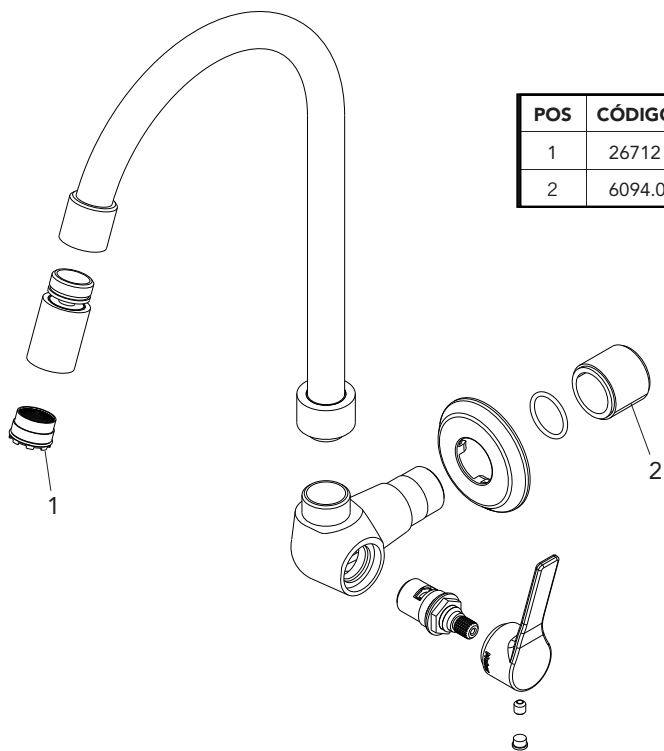

AUSTRALIS

TORNEIRA COZINHA PAREDE 1187 C32 BA AA

DESCRIÇÃO

Com design marcante, composto por linhas retas e curvas, a Linha Australis foi planejada para oferecer bem-estar, beleza e praticidade para o seu lar ou ambiente corporativo. Além disso, com quatro tipos de acabamentos, cromado, preto matte, dourado matte e cobre matte, suas peças funcionam para todo o tipo de ambiente e necessidade.

TECNOLOGIAS E CARACTERÍSTICAS

Bica Giratória

MVC
1/4 de voltaAcionamento
por alavancaArejador
Articulável

VANTAGENS

Torneira de Cozinha de parede com volante no estilo alavanca, e abertura lateral. Conforto sem molhar a braço.

GARANTIA

Garantia: 10 anos.

CURVA DE VAZÃO

ESPECIFICAÇÃO TÉCNICA

CLASSE DE PRESSÃO	2 a 40 m.c.a
BITOLA	½" (DN15)
COMPOSIÇÃO	Liga de Cobre, liga de Zinco, elastômeros, pastilhas cerâmicas e plásticos de engenharia.
TEMPERATURA MÁXIMA	70°C
NORMAS DE REFERÊNCIA	ABNT NBR 10281
CONTEÚDO DA EMBALAGEM	1 torneira montada, 1 espelho e 1 bucha de redução.

DIMENSIONAL

PEÇAS DE REPOSIÇÃO

POS	CÓDIGO	DENOMINAÇÃO
1	26712	AREJADOR PLÁSTICO M18 MODELO MOEDA (CACHE COIN)
2	6094.0	BUCHA REDUÇÃO 3/4X1/2

QUER SABER MAIS?

Consulte o manual de **instalação** em nosso site.