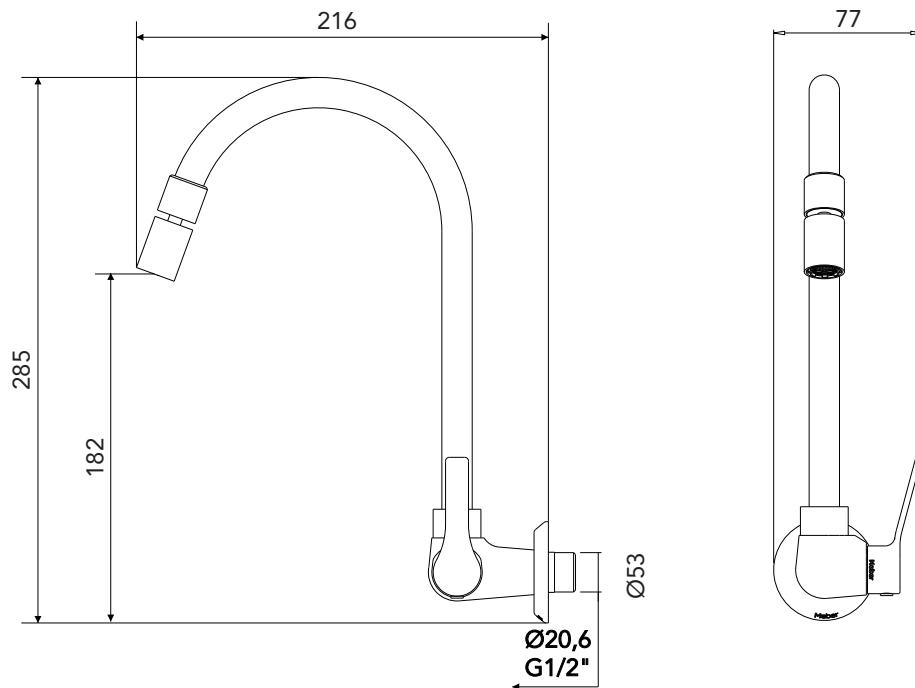

GARANTIA

Garantia: 10 anos.

CURVA DE VAZÃO

ESPECIFICAÇÃO TÉCNICA

CLASSE DE PRESSÃO	2 a 40 m.c.a
BITOLA	½" (DN15)
COMPOSIÇÃO	Liga de Cobre, liga de Zinco, elastômeros, pastilhas cerâmicas e plásticos de engenharia.
TEMPERATURA MÁXIMA	70°C
NORMAS DE REFERÊNCIA	ABNT NBR 10281
CONTEÚDO DA EMBALAGEM	1 torneira montada, 1 espelho e 1 bucha de redução.

DIMENSIONAL

PEÇAS DE REPOSIÇÃO

POS	CÓDIGO	DENOMINAÇÃO
1	26712	AREJADOR PLÁSTICO M18 MODELO MOEDA (CACHE COIN)
2	6094.0	BUCHA REDUÇÃO 3/4X1/2

QUER SABER MAIS?

Consulte o manual de **instalação** em nosso site.