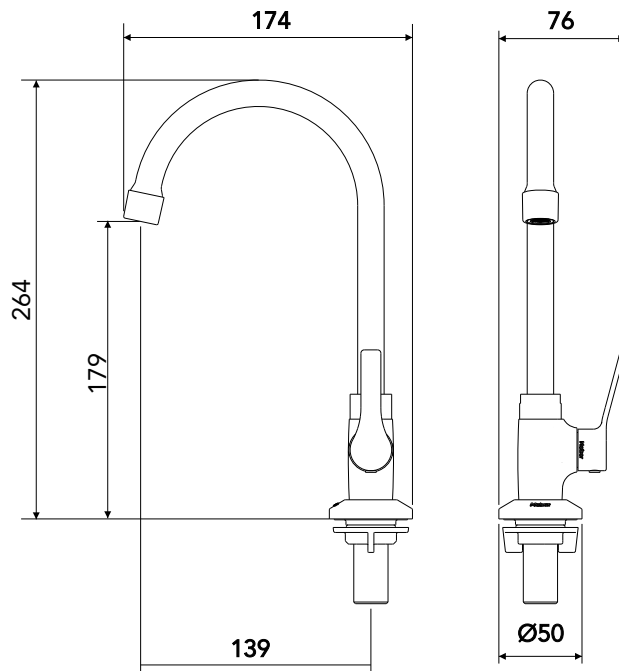

### CURVA DE VAZÃO

### ESPECIFICAÇÃO TÉCNICA

<b>CLASSE DE PRESSÃO</b>	2 a 40 m.c.a
<b>BITOLA</b>	½" (DN15)
<b>COMPOSIÇÃO</b>	Liga de Cobre, liga de Zinco, elastômeros, pastilhas cerâmicas e plásticos de engenharia.
<b>TEMPERATURA MÁXIMA</b>	70°C
<b>NORMAS DE REFERÊNCIA</b>	ABNT NBR 10281
<b>CONTEÚDO DA EMBALAGEM</b>	1 torneira montada, 1 arruela de vedação, 1 porca de fixação e 1 espelho.

DIMENSIONAL

PEÇAS DE REPOSIÇÃO

POS	CÓDIGO	DENOMINAÇÃO
1		
2	26519	ARRUELA TORNEIRA BALCÃO
	25220	PORCA ARRUELA G 1/2 ELASTICA

QUER SABER MAIS?

Consulte o manual de instalação em nosso site.