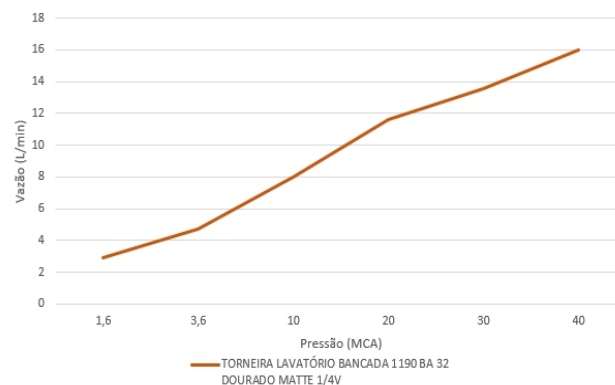

### TECNOLOGIAS E CARACTERÍSTICAS

Bica Giratória

MVC  
1/4 de volta

Arejador Fixo

Acionamento  
por alavanca

### CURVA DE VAZÃO