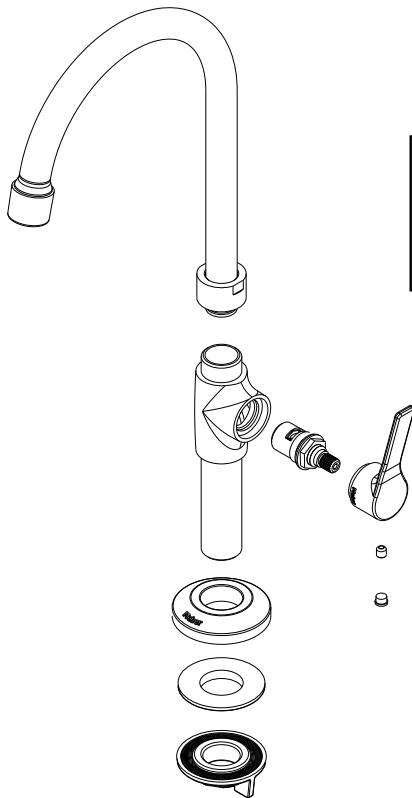

PEÇAS DE REPOSIÇÃO

POS	CÓDIGO	DENOMINAÇÃO
1		
2	26519	ARRUELA TORNEIRA BALCÃO
	25220	PORCA ARRUELA G 1/2 ELASTICA

QUER SABER MAIS?

Consulte o manual de instalação em nosso site.