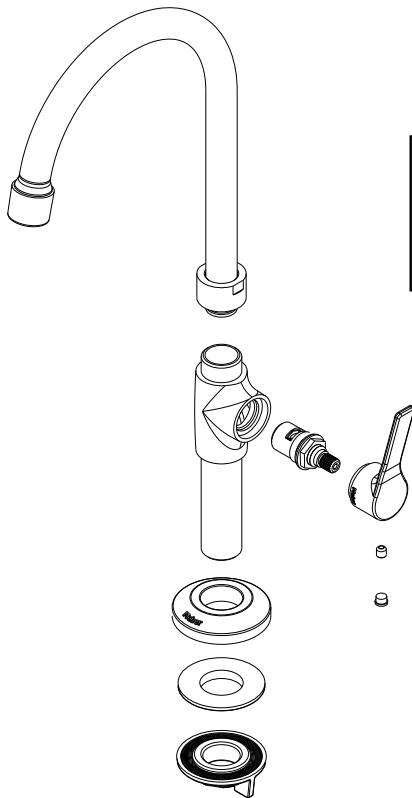

PEÇAS DE REPOSIÇÃO

POS	CÓDIGO	DENOMINAÇÃO
1		
2	26519	ARRUELA TORNEIRA BALCÃO
	25220	PORCA ARRUELA G 1/2 ELASTICA

QUER SABER MAIS?

Consulte o manual de **instalação** em **nosso** site.