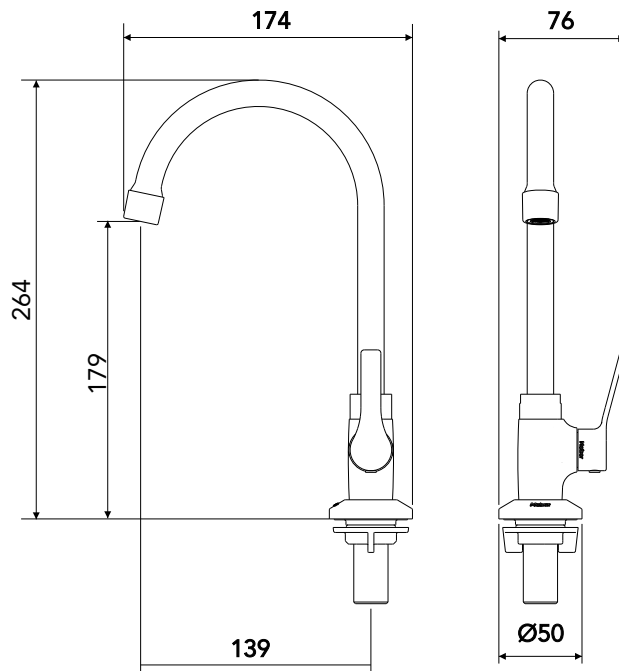

### CURVA DE VAZÃO

### ESPECIFICAÇÃO TÉCNICA

<b>CLASSE DE PRESSÃO</b>	2 a 40 m.c.a
<b>BITOLA</b>	½" (DN15)
<b>COMPOSIÇÃO</b>	Liga de Cobre, liga de Zinco, elastômeros, pastilhas cerâmicas e plásticos de engenharia.
<b>TEMPERATURA MÁXIMA</b>	70°C
<b>NORMAS DE REFERÊNCIA</b>	ABNT NBR 10281
<b>CONTEÚDO DA EMBALAGEM</b>	1 torneira montada, 1 arruela de vedação, 1 porca de fixação e 1 espelho.

DIMENSIONAL

PEÇAS DE REPOSIÇÃO

POS	CÓDIGO	DENOMINAÇÃO
1		
2	26519	ARRUELA TORNEIRA BALCÃO
	25220	PORCA ARRUELA G 1/2 ELASTICA

**QUER SABER MAIS?**

Consulte o manual de **instalação** em **nosso** site.