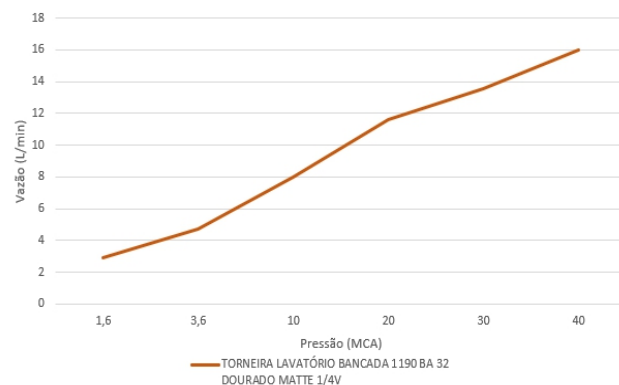

### TECNOLOGIAS E CARACTERÍSTICAS

Bica Giratória

MVC  
1/4 de volta

Arejador Fixo

Acionamento  
por alavanca

### CURVA DE VAZÃO