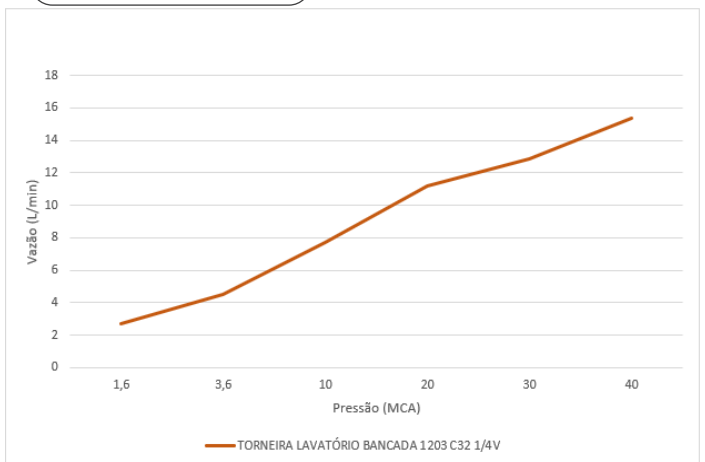

Versão em Cromado: 27350.6

Versão em Cobre Matte: 27350.0.58

Versão em Dourado Matte: 27350.0.45

Versão em Grafite Matte: 27350.0.62

Versão em Níquel Matte: 27350.0.63

Versão em Preto Matte: 27350.0.49

### CURVA DE VAZÃO