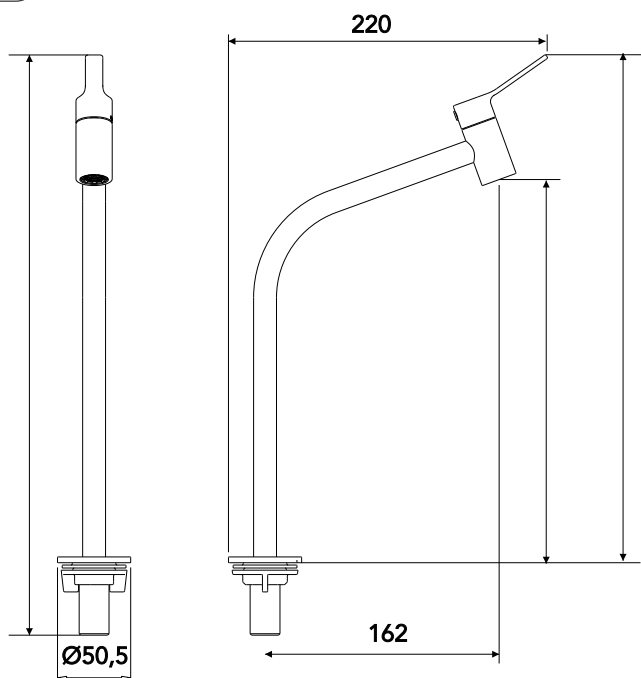

DIMENSIONAL

PEÇAS DE REPOSIÇÃO

QUER
SABER
MAIS?

Consulte o manual
de instalação
em nosso site.