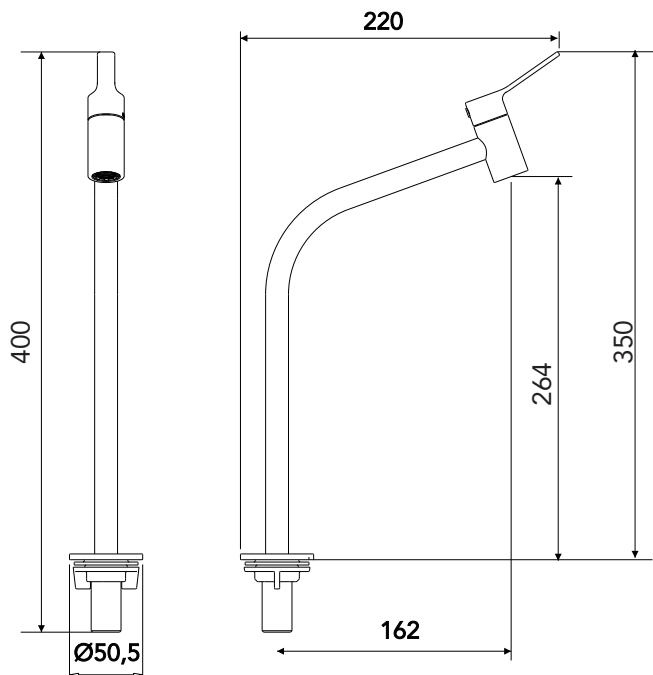

### CURVA DE VAZÃO

### ESPECIFICAÇÃO TÉCNICA

<b>CLASSE DE PRESSÃO</b>	2 a 40 m.c.a
<b>BITOLA</b>	½" (DN15)
<b>COMPOSIÇÃO</b>	Liga de Cobre, liga de Zinco, pastilhas cerâmicas, elastômeros e plásticos de engenharia.
<b>TEMPERATURA MÁXIMA</b>	70 °C
<b>NORMAS DE REFERÊNCIA</b>	ABNT NBR 10281
<b>CONTEÚDO DA EMBALAGEM</b>	1 torneira montada, 1 arruela de borracha e 1 porca arruela plástica.

DIMENSIONAL

PEÇAS DE REPOSIÇÃO

POS	CÓDIGO	DENOMINAÇÃO
1	26712	AREJADOR PLÁSTICO M18 MODELO MOEDA (CACHE COIN)
2	26519	ARRUELA TORNEIRA BALCAO
3	25220	PORCA ARRUELA G 1/2 PLÁSTICA

**QUER SABER MAIS?**

Consulte o manual de instalação em nosso site.