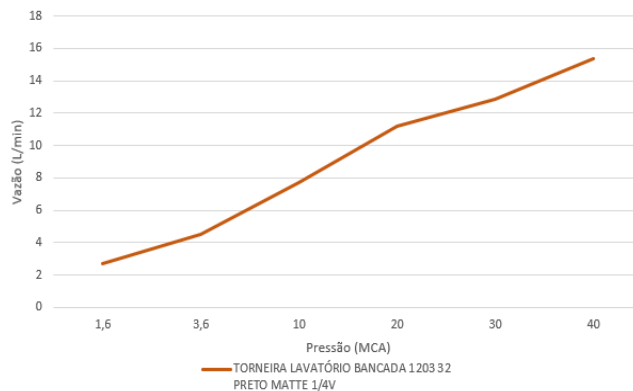

### TECNOLOGIAS E CARACTERÍSTICAS

Bica Fixa

MVC  
1/4 de volta

Arejador Fixo

T-Coat  
Meber

### CURVA DE VAZÃO