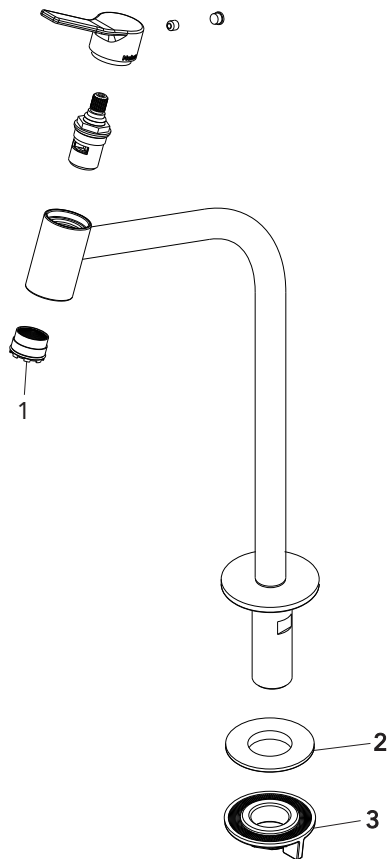

### CURVA DE VAZÃO

### ESPECIFICAÇÃO TÉCNICA

<b>CLASSE DE PRESSÃO</b>	2 a 40 m.c.a
<b>BITOLA</b>	½" (DN15)
<b>COMPOSIÇÃO</b>	Liga de Cobre, liga de Zinco, pastilhas cerâmicas, elastômeros e plásticos de engenharia.
<b>TEMPERATURA MÁXIMA</b>	70 °C
<b>NORMAS DE REFERÊNCIA</b>	ABNT NBR 10281
<b>CONTEÚDO DA EMBALAGEM</b>	1 torneira montada, 1 arruela de borracha e 1 porca arruela plástica.

DIMENSIONAL

PEÇAS DE REPOSIÇÃO

POS	CÓDIGO	DENOMINAÇÃO
1	26712	AREJADOR PLÁSTICO M18 MODELO MOEDA (CACHE COIN)
2	26519	ARRUELA TORNEIRA BALCAO
3	25220	PORCA ARRUELA G 1/2 PLÁSTICA

**QUER SABER MAIS?**

Consulte o manual de instalação em nosso site.