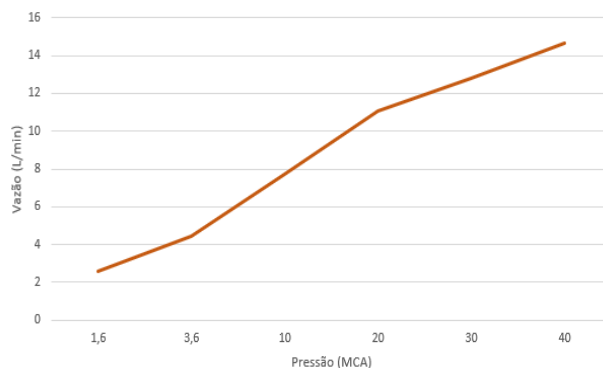

AUSTRALIS

TORNEIRA LAVATÓRIO BANCADA 1202 32 COBRE MATTE 1/4V

DESCRIÇÃO

Com design marcante, composto por linhas retas e curvas, a Linha Australis foi planejada para oferecer bem-estar, beleza e praticidade para o seu lar ou ambiente corporativo. Além disso, com vários tipos de acabamentos, suas peças funcionam para todo o tipo de ambiente e necessidade.

TECNOLOGIAS E CARACTERÍSTICAS

Bica Fixa

MVC
1/4 de volta

Arejador Fixo

T-COAT
Meber

VANTAGENS

Exclusivo acabamento Grafite Matte com a tecnologia Techno Coat Meber, a Torneira de Lavatório de Bancada 1202 32 alia durabilidade e estética contemporânea. Seu design elegante e funcional proporciona resistência ao uso diário, facilidade de limpeza e perfeita integração com diferentes estilos de banheiro.

GARANTIA

Garantia: 5 anos.

CURVA DE VAZÃO

TORNEIRA LAVATÓRIO BANCADA 1202 32 COBRE MATTE 1/4V

ESPECIFICAÇÃO TÉCNICA

CLASSE DE PRESSÃO	2 a 40 m.c.a
BITOLA	½" (DN15)
COMPOSIÇÃO	Liga de Cobre, liga de Zinco, pastilhas cerâmicas, elastômeros e plásticos de engenharia.
TEMPERATURA MÁXIMA	70 °C
NORMAS DE REFERÊNCIA	ABNT NBR 10281
CONTEÚDO DA EMBALAGEM	1 torneira montada, 1 arruela de borracha e 1 porca arruela plástica.