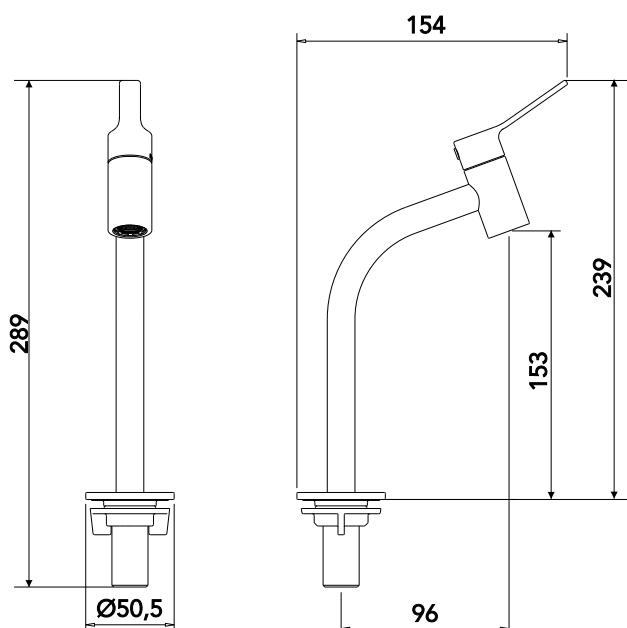

GARANTIA

Garantia: 5 anos.

CURVA DE VAZÃO

TORNEIRA LAVATÓRIO BANCADA 1202 32 COBRE MATTE 1/4V

ESPECIFICAÇÃO TÉCNICA

CLASSE DE PRESSÃO	2 a 40 m.c.a
BITOLA	½" (DN15)
COMPOSIÇÃO	Liga de Cobre, liga de Zinco, pastilhas cerâmicas, elastômeros e plásticos de engenharia.
TEMPERATURA MÁXIMA	70 °C
NORMAS DE REFERÊNCIA	ABNT NBR 10281
CONTEÚDO DA EMBALAGEM	1 torneira montada, 1 arruela de borracha e 1 porca arruela plástica.

DIMENSIONAL

PEÇAS DE REPOSIÇÃO

QUER
SABER
MAIS?

Consulte o manual
de **instalação**
em **nosso** site.