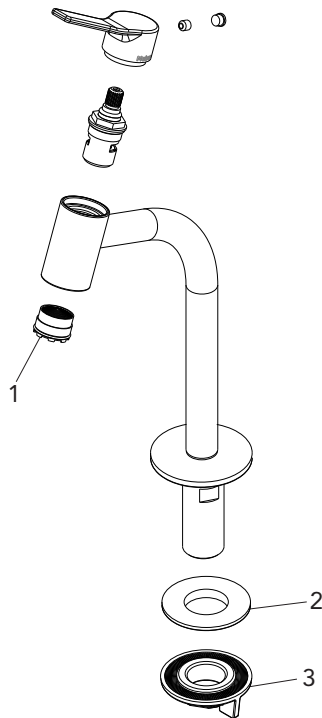

### CURVA DE VAZÃO

### ESPECIFICAÇÃO TÉCNICA

<b>CLASSE DE PRESSÃO</b>	2 a 40 m.c.a
<b>BITOLA</b>	½" (DN15)
<b>COMPOSIÇÃO</b>	Liga de Cobre, liga de Zinco, pastilhas cerâmicas, elastômeros e plásticos de engenharia.
<b>TEMPERATURA MÁXIMA</b>	70 °C
<b>NORMAS DE REFERÊNCIA</b>	ABNT NBR 10281
<b>CONTEÚDO DA EMBALAGEM</b>	1 torneira montada, 1 arruela de borracha e 1 porca arruela plástica.

DIMENSIONAL

PEÇAS DE REPOSIÇÃO

POS	CÓDIGO	DENOMINAÇÃO
1	26712	AREJADOR PLÁSTICO M18 MODELO MOEDA (CACHE COIN)
2	26519	ARRUELA TORNEIRA BALCAO
3	25220	PORCA ARRUELA G 1/2 PLÁSTICA

**QUER SABER MAIS?** Consulte o manual de instalação em nosso site.