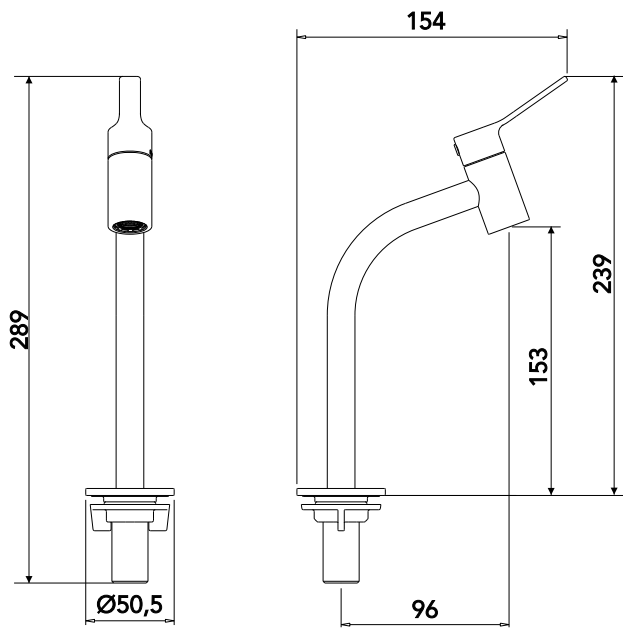

### CURVA DE VAZÃO

### ESPECIFICAÇÃO TÉCNICA

<b>CLASSE DE PRESSÃO</b>	2 a 40 m.c.a
<b>BITOLA</b>	½" (DN15)
<b>COMPOSIÇÃO</b>	Liga de Cobre, liga de Zinco, pastilhas cerâmicas, elastômeros e plásticos de engenharia.
<b>TEMPERATURA MÁXIMA</b>	70 °C
<b>NORMAS DE REFERÊNCIA</b>	ABNT NBR 10281
<b>CONTEÚDO DA EMBALAGEM</b>	1 torneira montada, 1 arruela de borracha e 1 porca arruela plástica.

DIMENSIONAL

PEÇAS DE REPOSIÇÃO

POS	CÓDIGO	DENOMINAÇÃO
1	26712	AREJADOR PLÁSTICO M18 MODELO MOEDA (CACHE COIN)
2	26519	ARRUELA TORNEIRA BALCAO
3	25220	PORCA ARRUELA G 1/2 PLÁSTICA

**QUER SABER MAIS?** Consulte o manual de instalação em nosso site.