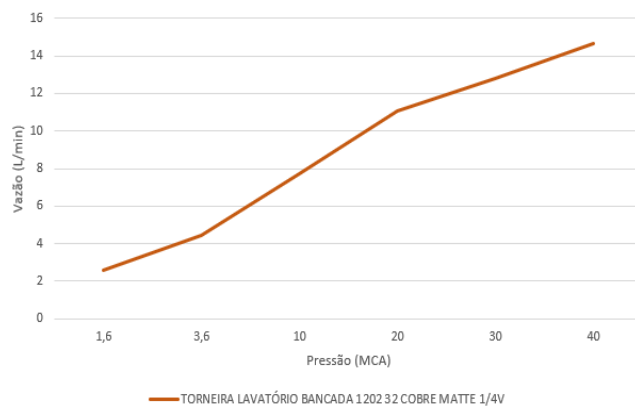

CURVA DE VAZÃO

ESPECIFICAÇÃO TÉCNICA

CLASSE DE PRESSÃO	2 a 40 m.c.a
BITOLA	½" (DN15)
COMPOSIÇÃO	Liga de Cobre, liga de Zinco, pastilhas cerâmicas, elastômeros e plásticos de engenharia.
TEMPERATURA MÁXIMA	70 °C
NORMAS DE REFERÊNCIA	ABNT NBR 10281
CONTEÚDO DA EMBALAGEM	1 torneira montada, 1 arruela de borracha e 1 porca arruela plástica.