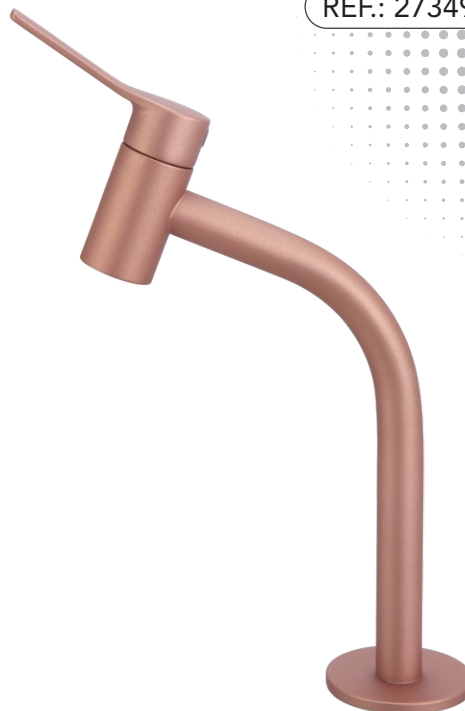

## TORNEIRA LAVATÓRIO BANCADA 1202 32 COBRE MATTE 1/4V

### DESCRIÇÃO

Com design marcante, composto por linhas retas e curvas, a Linha Australis foi planejada para oferecer bem-estar, beleza e praticidade para o seu lar ou ambiente corporativo. Além disso, com quatro tipos de acabamentos, cromado, preto matte, dourado matte e cobre matte, suas peças funcionam para todo o tipo de ambiente e necessidade.

### TECNOLOGIAS E CARACTERÍSTICAS

Bica Fixa

MVC  
1/4 de volta

Arejador Fixo

T-Coat Meber

### VANTAGENS

Torneira de lavatório no acabamento cobre matte, versátil e combina com diversos estilos de decoração.