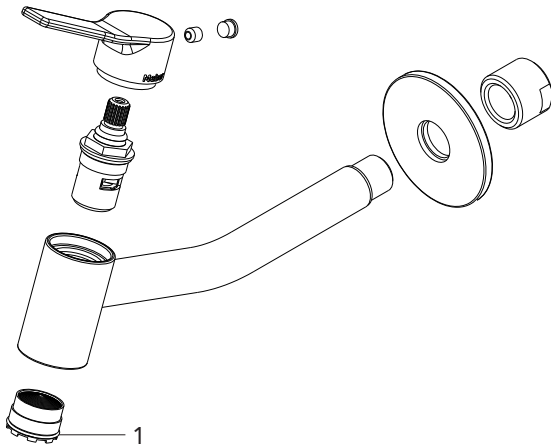

PEÇAS DE REPOSIÇÃO

POS	CÓDIGO	DENOMINAÇÃO
1	26712.0	AREJADOR PLÁSTICO M18 MODELO MOEDA (CACHE COIN)

QUER SABER MAIS?

Consulte o manual de instalação em nosso site.