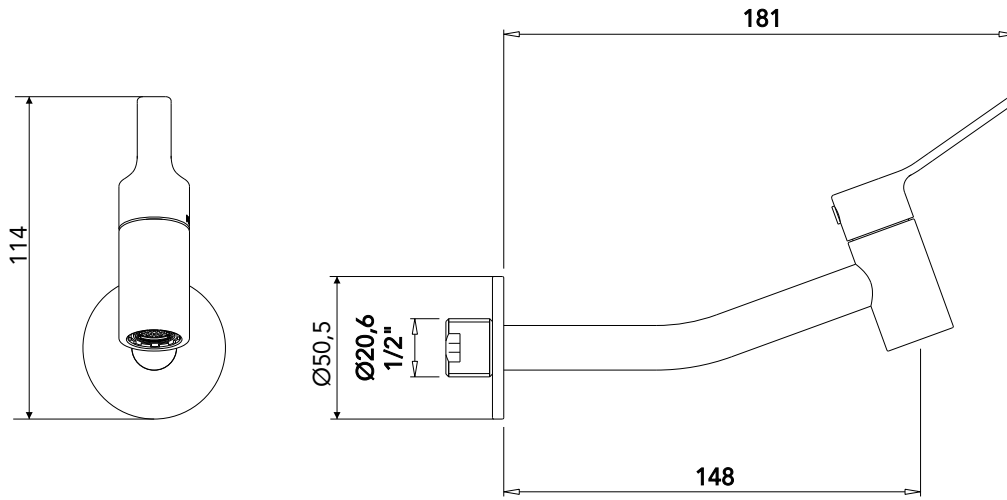

DIMENSIONAL