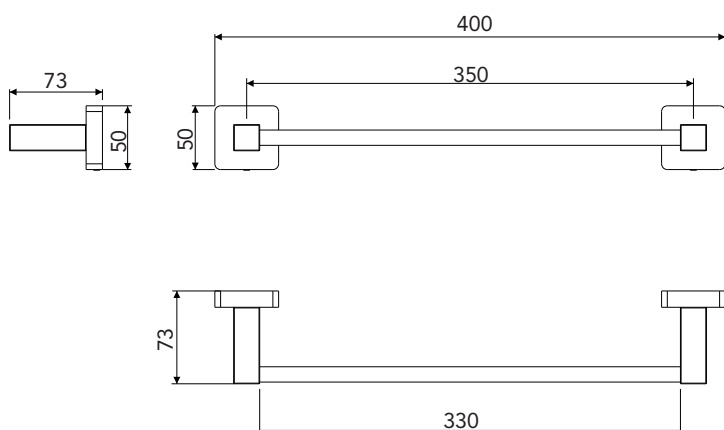

TECNOLOGIAS E CARACTERÍSTICAS

Acompanham
Parafusos e buchas

Fixação
Dupla

T-Coat Meber

VANTAGENS

- Design minimalista que une sofisticação e funcionalidade;
- Ideal para valorizar banheiros e lavabos de todos os estilos;
- Instalação prática, sem complicação;
- Um toque elegante que transforma o ambiente;
- Disponível também em outros acabamentos.

DIMENSIONAL

GARANTIA

Garantia de 5 anos.

PEÇAS DE REPOSIÇÃO

POS	CÓDIGO	DENOMINAÇÃO
1	27210	CHAVE ALLEN 2,5MM

ESPECIFICAÇÃO TÉCNICA

COMPOSIÇÃO	Liga de Aço inox e plástico de engenharia.
CONTEÚDO DA EMBALAGEM	1 Toalheiro montado, 4 parafusos, 4 buchas e 2 discos de fixação.