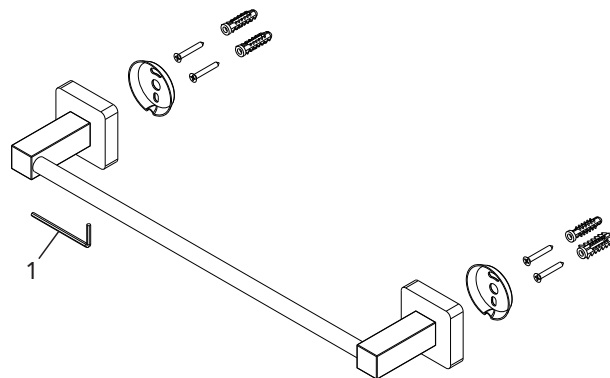

CUBIT

TOALHEIRO LINEAR SIMPLES 2033 65
NIQUEL MATTE

DESCRIÇÃO

Traços retos e minimalistas que imprimem bom gosto e elegância no seu dia a dia. A Linha Cubit é ideal para harmonizar funcionalidade e beleza em todos os estilos de decoração, com soluções para todos os ambientes da casa.

TECNOLOGIAS E CARACTERÍSTICAS

Acompanham
Parafusos e buchas

Fixação
Dupla

T-Coat Meber

VANTAGENS

- Design minimalista que une sofisticação e funcionalidade;
- Ideal para valorizar banheiros e lavabos de todos os estilos;
- Instalação prática, sem complicação;
- Um toque elegante que transforma o ambiente;
- Disponível também em outros acabamentos.

DIMENSIONAL

GARANTIA

Garantia de 5 anos.

PEÇAS DE REPOSIÇÃO

POS	CÓDIGO	DENOMINAÇÃO
1	27210	CHAVE ALLEN 2,5MM

ESPECIFICAÇÃO TÉCNICA

COMPOSIÇÃO	Liga de Aço inox e plástico de engenharia.
CONTEÚDO DA EMBALAGEM	1 Toalheiro montado, 4 parafusos, 4 buchas e 2 discos de fixação.