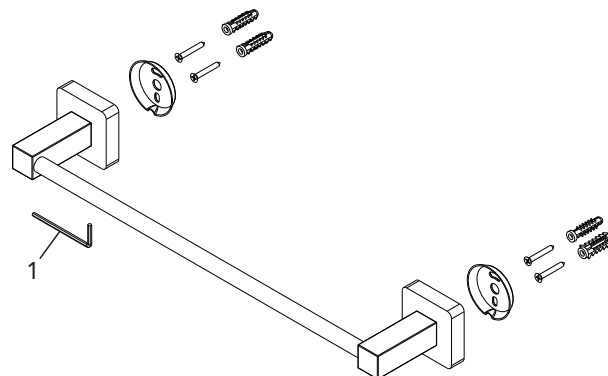

CUBIT

TOALHEIRO LINEAR SIMPLES 2033 65
GRAFITE MATTE

DESCRIÇÃO

Traços retos e minimalistas que imprimem bom gosto e elegância no seu dia a dia. A Linha Cubit é ideal para harmonizar funcionalidade e beleza em todos os estilos de decoração, com soluções para todos os ambientes da casa.

TECNOLOGIAS E CARACTERÍSTICAS

Acompanham
Parafusos e buchas

Fixação
Dupla

VANTAGENS

- Design minimalista que une sofisticação e funcionalidade;
- Ideal para valorizar banheiros e lavabos de todos os estilos;
- Instalação prática, sem complicação;
- Um toque elegante que transforma o ambiente;
- Disponível também em outros acabamentos.

DIMENSIONAL

GARANTIA

Garantia de 5 anos.

PEÇAS DE REPOSIÇÃO

POS	CÓDIGO	DENOMINAÇÃO
1	27210	CHAVE ALLEN 2,5MM

ESPECIFICAÇÃO TÉCNICA

COMPOSIÇÃO	Liga de Aço inox e plástico de engenharia.
CONTEÚDO DA EMBALAGEM	1 Toalheiro montado, 4 parafusos, 4 buchas e 2 discos de fixação.