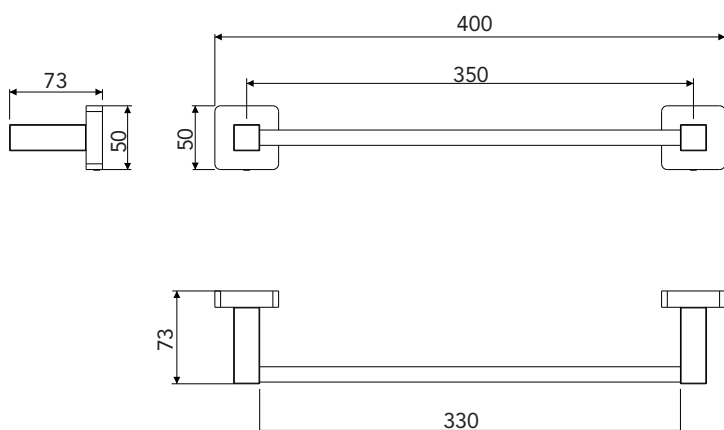

CUBIT

TOALHEIRO LINEAR SIMPLES 2033 65
GRAFITE MATTE

DESCRIÇÃO

Traços retos e minimalistas que imprimem bom gosto e elegância no seu dia a dia. A Linha Cubit é ideal para harmonizar funcionalidade e beleza em todos os estilos de decoração, com soluções para todos os ambientes da casa.

DIMENSIONAL

GARANTIA

Garantia de 5 anos.

PEÇAS DE REPOSIÇÃO

POS	CÓDIGO	DENOMINAÇÃO
1	27210	CHAVE ALLEN 2,5MM

ESPECIFICAÇÃO TÉCNICA

COMPOSIÇÃO	Liga de Aço inox e plástico de engenharia.
CONTEÚDO DA EMBALAGEM	1 Toalheiro montado, 4 parafusos, 4 buchas e 2 discos de fixação.