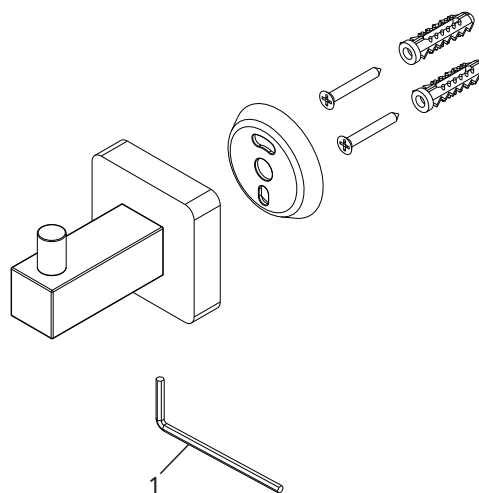

CUBIT

CABIDE 2040 C65
NIQUEL MATTE

DESCRIÇÃO

Traços retos e minimalistas que imprimem bom gosto e elegância no seu dia a dia. A Linha Cubit é ideal para harmonizar funcionalidade e beleza em todos os estilos de decoração, com soluções para todos os ambientes da casa.

TECNOLOGIAS E CARACTERÍSTICAS

T-Coat Meber

Techno Coat Meber

Dourado Matte

Preto matte

VANTAGENS

Adicione um toque de requinte e praticidade ao seu espaço com o Cabide 2040 65 da linha Cubit. Caracterizado por seus traços retos e design minimalista, esta peça imprime bom gosto e sofisticação no seu dia a dia. Versátil e elegante, ele se adapta perfeitamente a todos os estilos de decoração, sendo a solução definitiva para organizar e valorizar qualquer ambiente da sua casa.

DIMENSIONAL

GARANTIA

Garantia de 10 anos.

PEÇAS DE REPOSIÇÃO

POS	CÓDIGO	DENOMINAÇÃO
1	27210	CHAVE ALLEN 2,5MM

ESPECIFICAÇÃO TÉCNICA

COMPOSIÇÃO	Liga de Cobre, liga de Zinco, elastômeros e plástico de engenharia.
CONTEÚDO DA EMBALAGEM	1 Cabide montado, 2 parafusos, 2 buchas e 1 base de fixação.