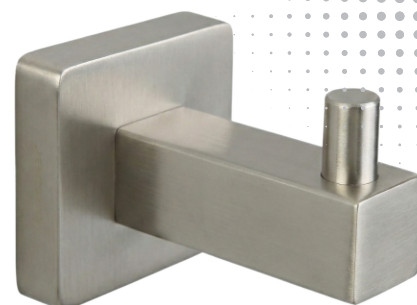

CUBIT

CABIDE 2040 C65
NIQUEL MATTE

DESCRIÇÃO

Traços retos e minimalistas que imprimem bom gosto e elegância no seu dia a dia. A Linha Cubit é ideal para harmonizar funcionalidade e beleza em todos os estilos de decoração, com soluções para todos os ambientes da casa.

TECNOLOGIAS E CARACTERÍSTICAS

T-Coat Meber

Techno Coat Meber

Dourado Matte

Preto matte

VANTAGENS

Adicione um toque de requinte e praticidade ao seu espaço com o Cabide 2040 65 da linha Cubit. Caracterizado por seus traços retos e design minimalista, esta peça imprime bom gosto e sofisticação no seu dia a dia. Versátil e elegante, ele se adapta perfeitamente a todos os estilos de decoração, sendo a solução definitiva para organizar e valorizar qualquer ambiente da sua casa.

DIMENSIONAL

GARANTIA

Garantia de 10 anos.

PEÇAS DE REPOSIÇÃO

POS	CÓDIGO	DENOMINAÇÃO
1	27210	CHAVE ALLEN 2,5MM

ESPECIFICAÇÃO TÉCNICA

COMPOSIÇÃO	Liga de Cobre, liga de Zinco, elastômeros e plástico de engenharia.
CONTEÚDO DA EMBALAGEM	1 Cabide montado, 2 parafusos, 2 buchas e 1 base de fixação.