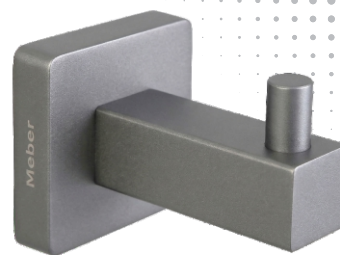

CUBIT

CABIDE 2040 C65
GRAFITE MATTE

DESCRIÇÃO

Traços retos e minimalistas que imprimem bom gosto e elegância no seu dia a dia. A Linha Cubit é ideal para harmonizar funcionalidade e beleza em todos os estilos de decoração, com soluções para todos os ambientes da casa.

TECNOLOGIAS E CARACTERÍSTICAS

T-Coat Meber

Techno Coat Meber

Dourado Matte

Preto matte

VANTAGENS

Adicione um toque de requinte e praticidade ao seu espaço com o Cabide 2040 65 da linha Cubit. Caracterizado por seus traços retos e design minimalista, esta peça imprime bom gosto e sofisticação no seu dia a dia. Versátil e elegante, ele se adapta perfeitamente a todos os estilos de decoração, sendo a solução definitiva para organizar e valorizar qualquer ambiente da sua casa.

DIMENSIONAL

GARANTIA

Garantia de 10 anos.

PEÇAS DE REPOSIÇÃO

POS	CÓDIGO	DENOMINAÇÃO
1	27210	CHAVE ALLEN 2,5MM

ESPECIFICAÇÃO TÉCNICA

COMPOSIÇÃO	Liga de Cobre, liga de Zinco, elastômeros e plástico de engenharia.
CONTEÚDO DA EMBALAGEM	1 Cabide montado, 2 parafusos, 2 buchas e 1 base de fixação.