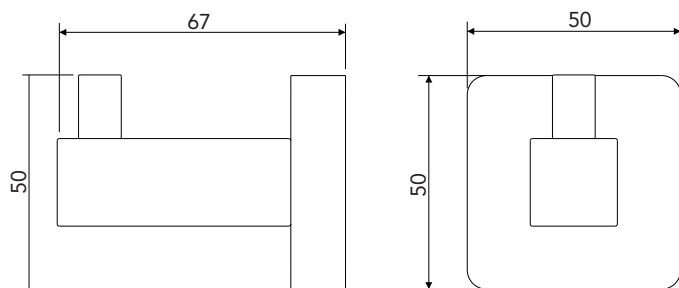

DIMENSIONAL

GARANTIA

Garantia de 10 anos.

PEÇAS DE REPOSIÇÃO

POS	CÓDIGO	DENOMINAÇÃO
1	27210	CHAVE ALLEN 2,5MM

ESPECIFICAÇÃO TÉCNICA

COMPOSIÇÃO	Liga de Cobre, liga de Zinco, elastômeros e plástico de engenharia.
CONTEÚDO DA EMBALAGEM	1 Cabide montado, 2 parafusos, 2 buchas e 1 base de fixação.