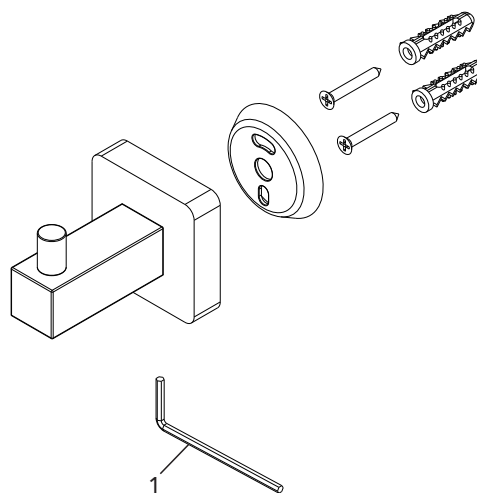

CUBIT

CABIDE 2040 C65
GRAFITE MATTE

DESCRIÇÃO

Traços retos e minimalistas que imprimem bom gosto e elegância no seu dia a dia. A Linha Cubit é ideal para harmonizar funcionalidade e beleza em todos os estilos de decoração, com soluções para todos os ambientes da casa.

TECNOLOGIAS E CARACTERÍSTICAS

T-Coat Meber

Techno Coat Meber

Dourado Matte

Preto matte

VANTAGENS

Adicione um toque de requinte e praticidade ao seu espaço com o Cabide 2040 65 da linha Cubit. Caracterizado por seus traços retos e design minimalista, esta peça imprime bom gosto e sofisticação no seu dia a dia. Versátil e elegante, ele se adapta perfeitamente a todos os estilos de decoração, sendo a solução definitiva para organizar e valorizar qualquer ambiente da sua casa.

DIMENSIONAL

GARANTIA

Garantia de 10 anos.

PEÇAS DE REPOSIÇÃO

POS	CÓDIGO	DENOMINAÇÃO
1	27210	CHAVE ALLEN 2,5MM

ESPECIFICAÇÃO TÉCNICA

COMPOSIÇÃO	Liga de Cobre, liga de Zinco, elastômeros e plástico de engenharia.
CONTEÚDO DA EMBALAGEM	1 Cabide montado, 2 parafusos, 2 buchas e 1 base de fixação.