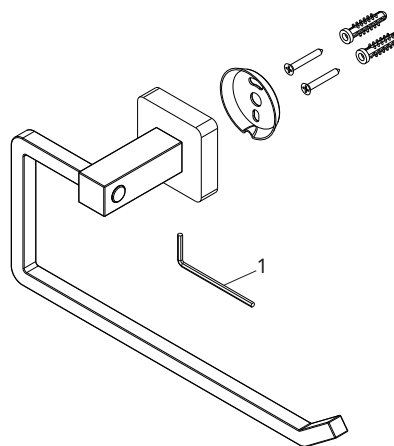

CUBIT

TOALHEIRO 2070 65
NIQUEL MATTE

DESCRIÇÃO

Com traços retos e minimalistas, o Toalheiro Cubit 2070 65 traz elegância e personalidade ao ambiente. Seu design clean e contemporâneo valoriza o espaço, harmonizando com diferentes estilos de decoração e adicionando um toque moderno ao dia a dia.

TECNOLOGIAS E CARACTERÍSTICAS

T-COAT
Meber

T-Coat Meber

VANTAGENS

Integrante da Linha Cubit, foi desenvolvido para unir estética e funcionalidade de forma equilibrada. O acabamento matte garante resistência, durabilidade e mantém o visual sempre impecável, mesmo com o uso diário. Uma solução prática e sofisticada para manter suas toalhas organizadas com estilo e eficiência.

DIMENSIONAL

GARANTIA

Garantia de 5 anos.

PEÇAS DE REPOSIÇÃO

POS	CÓDIGO	DENOMINAÇÃO
1	27210	CHAVE ALLEN 2,5MM

ESPECIFICAÇÃO TÉCNICA

COMPOSIÇÃO	Liga de aço inox e plástico de engenharia.
CONTEÚDO DA EMBALAGEM	1 toalheiro montado, 1 chave allen, 2 parafusos, 2 buchas e 1 disco de fixação.