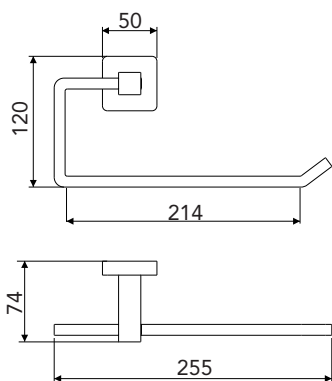

DIMENSIONAL

GARANTIA

Garantia de 5 anos.

PEÇAS DE REPOSIÇÃO

POS	CÓDIGO	DENOMINAÇÃO
1	27210	CHAVE ALLEN 2,5MM

ESPECIFICAÇÃO TÉCNICA

COMPOSIÇÃO	Liga de aço inox e plástico de engenharia.
CONTEÚDO DA EMBALAGEM	1 toalheiro montado, 1 chave allen, 2 parafusos, 2 buchas e 1 disco de fixação.