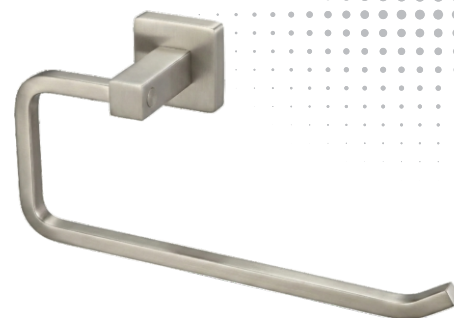

CUBIT

TOALHEIRO 2070 65
NIQUEL MATTE

DESCRIÇÃO

Com traços retos e minimalistas, o Toalheiro Cubit 2070 65 traz elegância e personalidade ao ambiente. Seu design clean e contemporâneo valoriza o espaço, harmonizando com diferentes estilos de decoração e adicionando um toque moderno ao dia a dia.

TECNOLOGIAS E CARACTERÍSTICAS

T-COAT
Meber

T-Coat Meber

VANTAGENS

Integrante da Linha Cubit, foi desenvolvido para unir estética e funcionalidade de forma equilibrada. O acabamento matte garante resistência, durabilidade e mantém o visual sempre impecável, mesmo com o uso diário. Uma solução prática e sofisticada para manter suas toalhas organizadas com estilo e eficiência.

DIMENSIONAL

GARANTIA

Garantia de 5 anos.

PEÇAS DE REPOSIÇÃO

POS	CÓDIGO	DENOMINAÇÃO
1	27210	CHAVE ALLEN 2,5MM

ESPECIFICAÇÃO TÉCNICA

COMPOSIÇÃO	Liga de aço inox e plástico de engenharia.
CONTEÚDO DA EMBALAGEM	1 toalheiro montado, 1 chave allen, 2 parafusos, 2 buchas e 1 disco de fixação.