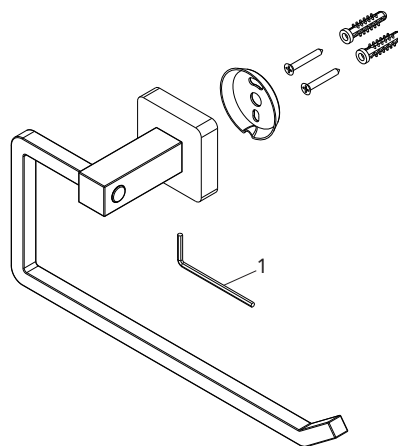

CUBIT

TOALHEIRO 2070 65
GRAFITE MATTE

DESCRIÇÃO

Com traços retos e minimalistas, o Toalheiro Cubit 2070 65 traz elegância e personalidade ao ambiente. Seu design clean e contemporâneo valoriza o espaço, harmonizando com diferentes estilos de decoração e adicionando um toque moderno ao dia a dia.

TECNOLOGIAS E CARACTERÍSTICAS

T-COAT
Meber

T-Coat Meber

VANTAGENS

Integrante da Linha Cubit, foi desenvolvido para unir estética e funcionalidade de forma equilibrada. O acabamento matte garante resistência, durabilidade e mantém o visual sempre impecável, mesmo com o uso diário. Uma solução prática e sofisticada para manter suas toalhas organizadas com estilo e eficiência.

DIMENSIONAL

GARANTIA

Garantia de 5 anos.

PEÇAS DE REPOSIÇÃO

POS	CÓDIGO	DENOMINAÇÃO
1	27210	CHAVE ALLEN 2,5MM

ESPECIFICAÇÃO TÉCNICA

COMPOSIÇÃO	Liga de aço inox e plástico de engenharia.
CONTEÚDO DA EMBALAGEM	1 toalheiro montado, 1 chave allen, 2 parafusos, 2 buchas e 1 disco de fixação.