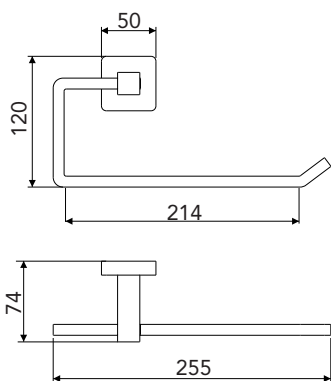

DIMENSIONAL

GARANTIA

Garantia de 5 anos.

PEÇAS DE REPOSIÇÃO

POS	CÓDIGO	DENOMINAÇÃO
1	27210	CHAVE ALLEN 2,5MM

ESPECIFICAÇÃO TÉCNICA

COMPOSIÇÃO	Liga de aço inox e plástico de engenharia.
CONTEÚDO DA EMBALAGEM	1 toalheiro montado, 1 chave allen, 2 parafusos, 2 buchas e 1 disco de fixação.