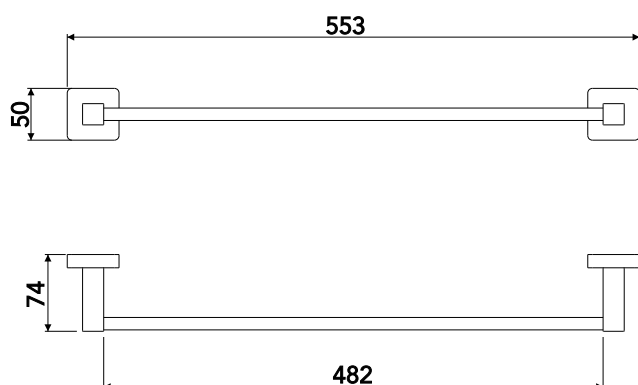

TECNOLOGIAS E CARACTERÍSTICAS

Acompanham
Parafusos e buchas

Fixação
Dupla

T-Coat Meber

VANTAGENS

Design minimalista que une sofisticação e funcionalidade

- Ideal para valorizar banheiros e lavabos de todos os estilos;
- Instalação prática, sem complicação;
- Um toque elegante que transforma o ambiente;
- Disponível também na versão Cromado – cód.27325.2

DIMENSIONAL

GARANTIA

Garantia de 5 anos.

PEÇAS DE REPOSIÇÃO

POS	CÓDIGO	DENOMINAÇÃO
1	27210	CHAVE ALLEN 2,5MM

ESPECIFICAÇÃO TÉCNICA

COMPOSIÇÃO	Liga de aço inox e plástico de engenharia.
CONTEÚDO DA EMBALAGEM	1 toalheiro montado, 2 parafusos allen, 1 chave allen, 4 parafusos, 4 buchas e 2 discos de fixação.