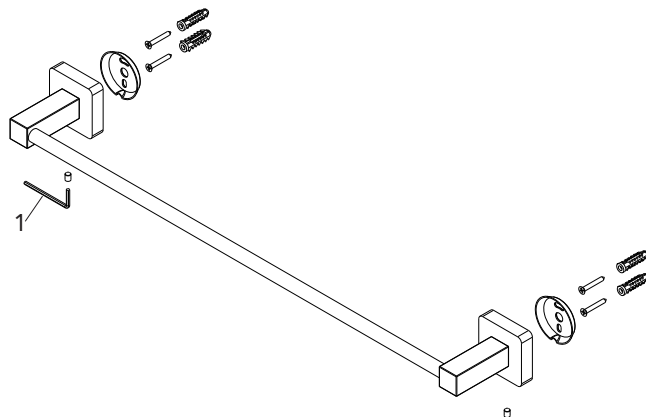

CUBIT

TOALHEIRO LINEAR 2030 65
NIQUEL MATTE

DESCRIÇÃO

Traços retos e minimalistas que imprimem bom gosto e elegância no seu dia a dia. A Linha Cubit é ideal para harmonizar funcionalidade e beleza em todos os estilos de decoração, com soluções para todos os ambientes da casa.

TECNOLOGIAS E CARACTERÍSTICAS

Acompanham
Parafusos e buchas

Fixação
Dupla

T-Coat Meber

VANTAGENS

Design minimalista que une sofisticação e funcionalidade

- Ideal para valorizar banheiros e lavabos de todos os estilos;
- Instalação prática, sem complicação;
- Um toque elegante que transforma o ambiente;
- Disponível também na versão Cromado – cód.27325.2

DIMENSIONAL

GARANTIA

Garantia de 5 anos.

PEÇAS DE REPOSIÇÃO

POS	CÓDIGO	DENOMINAÇÃO
1	27210	CHAVE ALLEN 2,5MM

ESPECIFICAÇÃO TÉCNICA

COMPOSIÇÃO	Liga de aço inox e plástico de engenharia.
CONTEÚDO DA EMBALAGEM	1 toalheiro montado, 2 parafusos allen, 1 chave allen, 4 parafusos, 4 buchas e 2 discos de fixação.