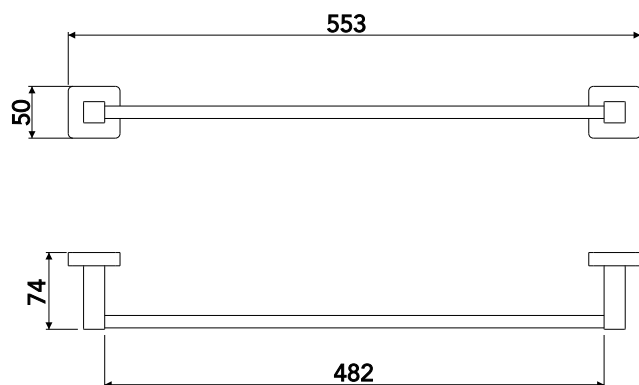

TECNOLOGIAS E CARACTERÍSTICAS

Acompanham
Parafusos e buchas

Fixação
Dupla

T-Coat Meber

VANTAGENS

Design minimalista que une sofisticação e funcionalidade

- Ideal para valorizar banheiros e lavabos de todos os estilos;
- Instalação prática, sem complicação;
- Um toque elegante que transforma o ambiente;
- Disponível também na versão Cromado – cód.27325.2

DIMENSIONAL

GARANTIA

Garantia de 5 anos.

PEÇAS DE REPOSIÇÃO

POS	CÓDIGO	DENOMINAÇÃO
1	27210	CHAVE ALLEN 2,5MM

ESPECIFICAÇÃO TÉCNICA

COMPOSIÇÃO	Liga de aço inox e plástico de engenharia.
CONTEÚDO DA EMBALAGEM	1 toalheiro montado, 2 parafusos allen, 1 chave allen, 4 parafusos, 4 buchas e 2 discos de fixação.