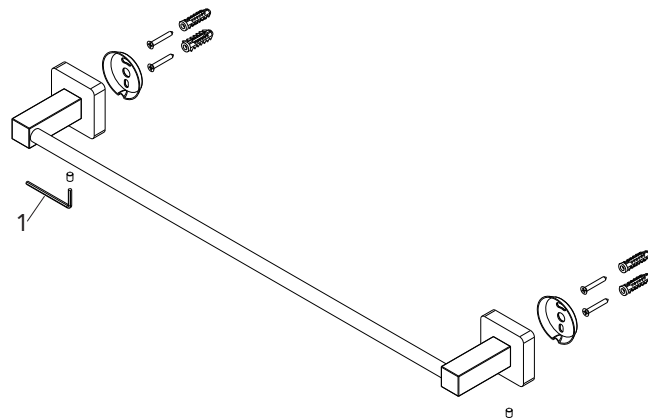

CUBIT

TOALHEIRO LINEAR 2030 65 GRAFITE MATTE

DESCRIÇÃO

Traços retos e minimalistas que imprimem bom gosto e elegância no seu dia a dia. A Linha Cubit é ideal para harmonizar funcionalidade e beleza em todos os estilos de decoração, com soluções para todos os ambientes da casa.

TECNOLOGIAS E CARACTERÍSTICAS

Acompanham
Parafusos e buchas

Fixação
Dupla

T-Coat Meber

VANTAGENS

Design minimalista que une sofisticação e funcionalidade

- Ideal para valorizar banheiros e lavabos de todos os estilos;
- Instalação prática, sem complicação;
- Um toque elegante que transforma o ambiente;
- Disponível também na versão Cromado – cód.27325.2

DIMENSIONAL

GARANTIA

Garantia de 5 anos.

PEÇAS DE REPOSIÇÃO

POS	CÓDIGO	DENOMINAÇÃO
1	27210	CHAVE ALLEN 2,5MM

ESPECIFICAÇÃO TÉCNICA

COMPOSIÇÃO	Liga de aço inox e plástico de engenharia.
CONTEÚDO DA EMBALAGEM	1 toalheiro montado, 2 parafusos allen, 1 chave allen, 4 parafusos, 4 buchas e 2 discos de fixação.