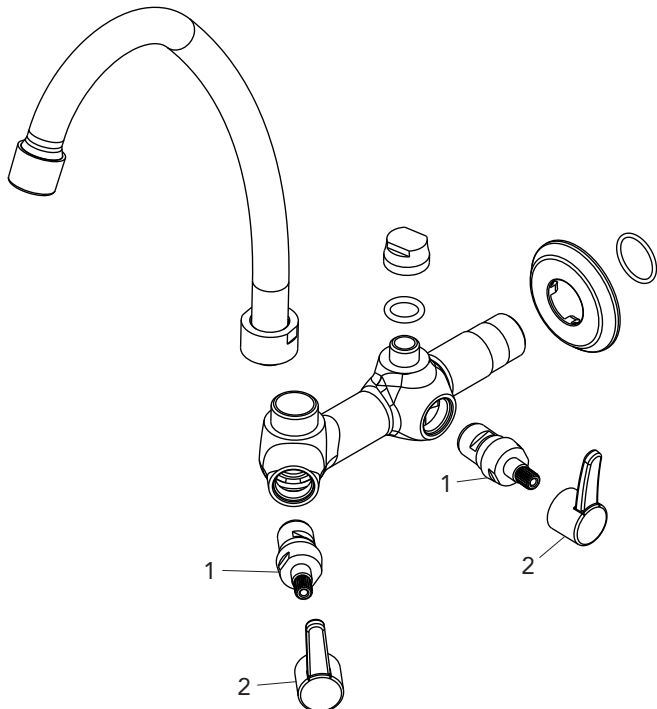

ESSENCE

TORNEIRA PAREDE PARA FILTRO C14 BA 1/4V

DESCRIÇÃO

Combinação perfeita entre design e funcionalidade com o arejador economizador, além de simples manutenção e design slim.

TECNOLOGIAS E CARACTERÍSTICAS

O volante em pino traz mais praticidade no acionamento, e os produtos com arejadores de fábrica são ideais para projetos Selo Verde e Minha Casa Minha Vida.

GARANTIA

Garantia: 10 anos.

CURVA DE VAZÃO

ESPECIFICAÇÃO TÉCNICA

CLASSE DE PRESSÃO	2 a 40 m.c.a
BITOLA	1/2" (DN15)
COMPOSIÇÃO	Liga de Cobre, liga de Zinco, elastômeros, pastilhas cerâmicas e plásticos de engenharia.
TEMPERATURA MÁXIMA	70°C
NORMAS DE REFERÊNCIA	ABNT NBR 10281
CONTEÚDO DA EMBALAGEM	1 torneira montada e 1 espelho.

DIMENSIONAL

PEÇAS DE REPOSIÇÃO

OBS: O filtro não acompanha o produto

POS	CÓDIGO	DENOMINAÇÃO
1	27221	MECANISMO 1/4 V CURTO DIREITO 20D TRIADE/UNI/NYA/TETRA
2	27322.5	VOLANTE ALAVANCA ESSENCE (MANIPULO) C14 20-D SP