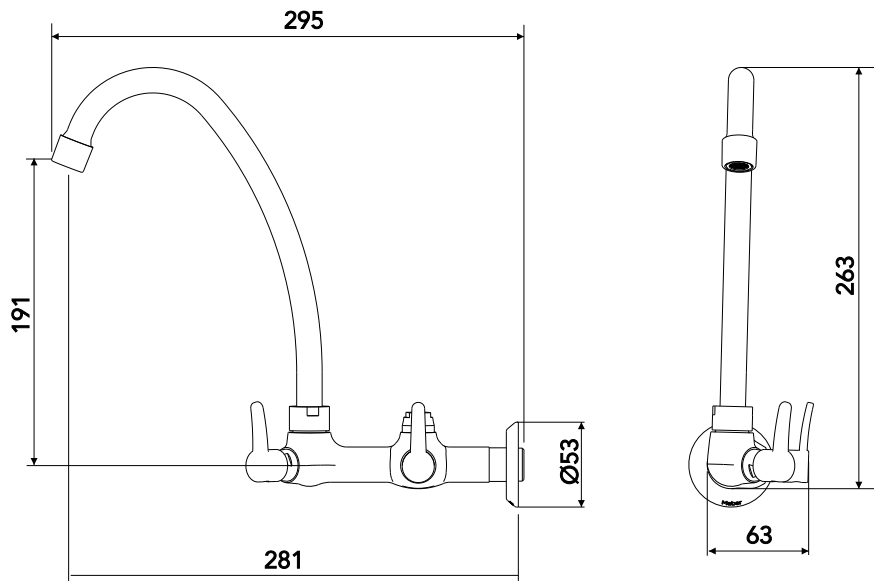

CLASSE DE PRESSÃO	2 a 40 m.c.a
BITOLA	1/2" (DN15)
COMPOSIÇÃO	Liga de Cobre, liga de Zinco, elastômeros, pastilhas cerâmicas e plásticos de engenharia.
TEMPERATURA MÁXIMA	70°C
NORMAS DE REFERÊNCIA	ABNT NBR 10281
CONTEÚDO DA EMBALAGEM	1 torneira montada e 1 espelho.

DIMENSIONAL

PEÇAS DE REPOSIÇÃO

OBS: O filtro não acompanha o produto

POS	CÓDIGO	DENOMINAÇÃO
1	27221	MECANISMO 1/4 V CURTO DIREITO 20D TRIADE/UNI/NYA/TETRA
2	27322.5	VOLANTE ALAVANCA ESSENCE (MANIPULO) C14 20-D SP