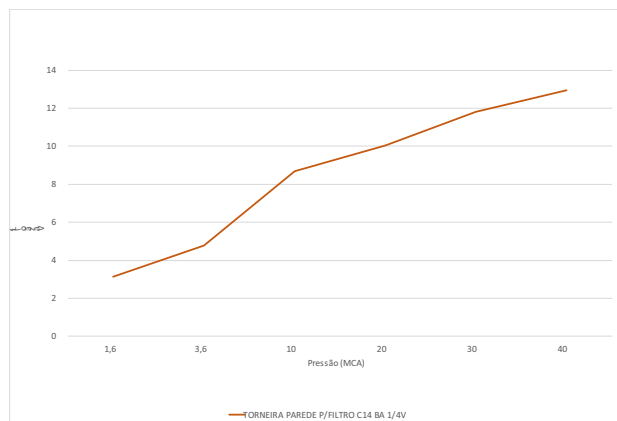

ESSENCE

TORNEIRA PAREDE PARA FILTRO C14 BA 1/4V

DESCRIÇÃO

Combinação perfeita entre design e funcionalidade com o arejador economizador, além de simples manutenção e design slim.

TECNOLOGIAS E CARACTERÍSTICAS

O volante em pino traz mais praticidade no acionamento, e os produtos com arejadores de fábrica são ideais para projetos Selo Verde e Minha Casa Minha Vida.

GARANTIA

Garantia: 10 anos.

CURVA DE VAZÃO

ESPECIFICAÇÃO TÉCNICA