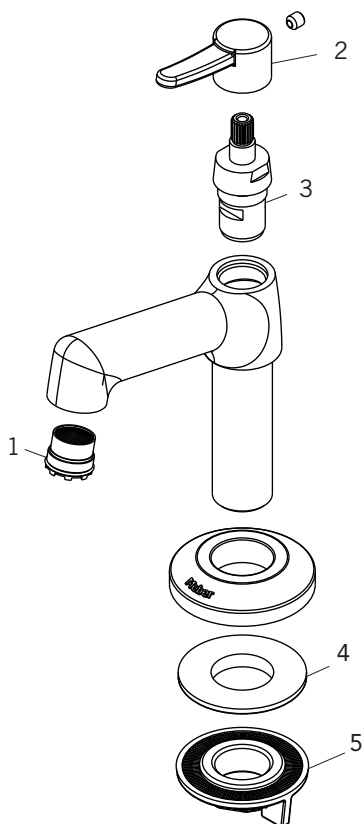

ESSENCE

TORNEIRA LAVATÓRIO BANCADA 1192 C 14 1/4V

DESCRIÇÃO

Com arejador interno proporciona economia de até 60% de água, além de simples manutenção e design slim.

TECNOLOGIAS E CARACTERÍSTICAS

Arejador Fixo

GARANTIA

Garantia: 10 anos.

CURVA DE VAZÃO

TORNEIRA LAVATORIO BANCADA C14

ESPECIFICAÇÃO TÉCNICA

CLASSE DE PRESSÃO	2 a 40 m.c.a
BITOLA	1/2" (DN15)
COMPOSIÇÃO	Liga de Cobre, liga de Zinco, elastômeros, pastilhas cerâmicas e plásticos de engenharia.
TEMPERATURA MÁXIMA	70°C
NORMAS DE REFERÊNCIA	ABNT NBR 10281
CONTEÚDO DA EMBALAGEM	1 torneira montada, 1 arruela de vedação, 1 porca de fixação e 1 espelho.

DIMENSIONAL

PEÇAS DE REPOSIÇÃO

POS	CÓDIGO	DENOMINAÇÃO
1	26712	AREJADOR PLASTICO M18 MODELO MOEDA (CACHE COIN)
2	27322.5	VOLANTE ALAVANCA ESSENCE (MANIPULO) C14 20-D SP
3	27221	MECANISMO 1/4 V CURTO DIREITO 20D TRIADE/UNI/NYA/TETRA
4	26519	ARRUELA TORNEIRA BALCAO
5	25220	PORCA ARRUELA G 1/2 PLASTICA CX