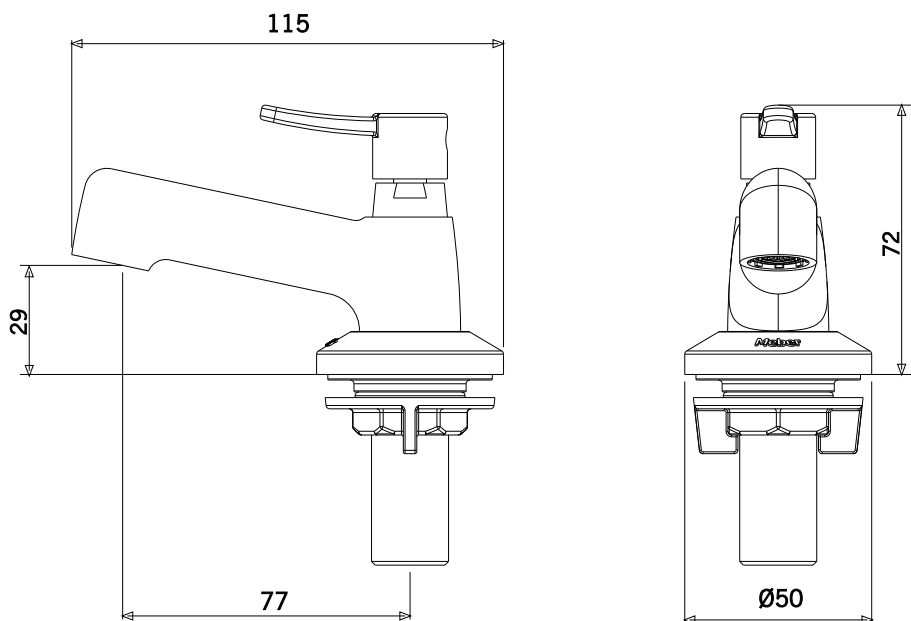

GARANTIA

Garantia: 10 anos.

CURVA DE VAZÃO

TORNEIRA LAVATORIO BANCADA C14

ESPECIFICAÇÃO TÉCNICA

CLASSE DE PRESSÃO	2 a 40 m.c.a
BITOLA	1/2" (DN15)
COMPOSIÇÃO	Liga de Cobre, liga de Zinco, elastômeros, pastilhas cerâmicas e plásticos de engenharia.
TEMPERATURA MÁXIMA	70°C
NORMAS DE REFERÊNCIA	ABNT NBR 10281
CONTEÚDO DA EMBALAGEM	1 torneira montada, 1 arruela de vedação, 1 porca de fixação e 1 espelho.

DIMENSIONAL

PEÇAS DE REPOSIÇÃO

POS	CÓDIGO	DENOMINAÇÃO
1	26712	AREJADOR PLASTICO M18 MODELO MOEDA (CACHE COIN)
2	27322.5	VOLANTE ALAVANCA ESSENCE (MANIPULO) C14 20-D SP
3	27221	MECANISMO 1/4 V CURTO DIREITO 20D TRIADE/UNI/NYA/TETRA
4	26519	ARRUELA TORNEIRA BALCAO
5	25220	PORCA ARRUELA G 1/2 PLASTICA CX