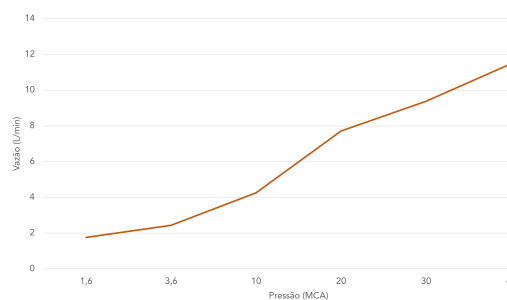

ESSENCE

TORNEIRA LAVATÓRIO BANCADA 1192 C 14 1/4V

DESCRIÇÃO

Com arejador interno proporciona economia de até 60% de água, além de simples manutenção e design slim.

TECNOLOGIAS E CARACTERÍSTICAS

Arejador Fixo

GARANTIA

Garantia: 10 anos.

CURVA DE VAZÃO

TORNEIRA LAVATORIO BANCADA C14

ESPECIFICAÇÃO TÉCNICA

CLASSE DE PRESSÃO	2 a 40 m.c.a
BITOLA	1/2" (DN15)
COMPOSIÇÃO	Liga de Cobre, liga de Zinco, elastômeros, pastilhas cerâmicas e plásticos de engenharia.
TEMPERATURA MÁXIMA	70°C
NORMAS DE REFERÊNCIA	ABNT NBR 10281
CONTEÚDO DA EMBALAGEM	1 torneira montada, 1 arruela de vedação, 1 porca de fixação e 1 espelho.