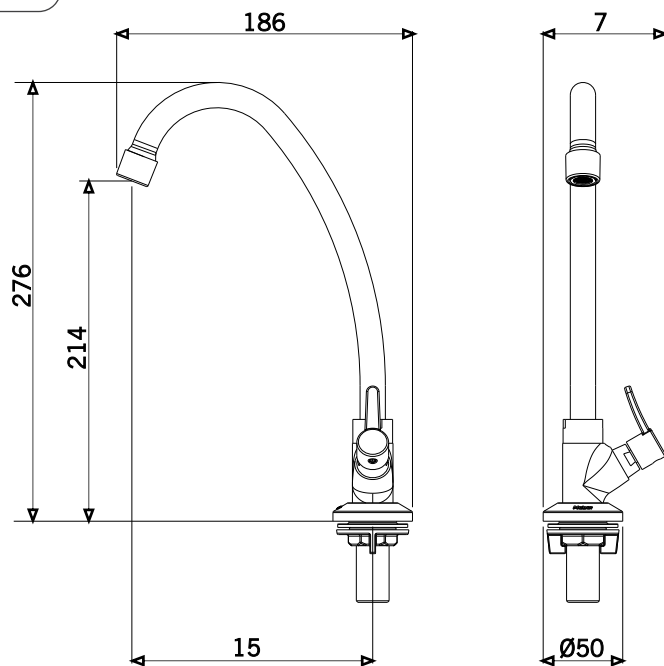

### CURVA DE VAZÃO

### ESPECIFICAÇÃO TÉCNICA

<b>CLASSE DE PRESSÃO</b>	2 a 40 m.c.a
<b>BITOLA</b>	1/2" (DN15)
<b>COMPOSIÇÃO</b>	Liga de Cobre, liga de Zinco, elastômeros, pastilhas cerâmicas e plásticos de engenharia.
<b>TEMPERATURA MÁXIMA</b>	70°C
<b>NORMAS DE REFERÊNCIA</b>	ABNT NBR 10281
<b>CONTEÚDO DA EMBALAGEM</b>	1 torneira montada, 1 arruela de vedação, 1 porca de fixação e 1 espelho.

DIMENSIONAL

PEÇAS DE REPOSIÇÃO

POS	CÓDIGO	DENOMINAÇÃO
1	27221	MECANISMO 1/4 V CURTO DIREITO 20D TRIADE/UNI/NYA/TETRA
2	27322.5	VOLANTE ALAVANCA ESSENCE (MANIPULO) C14 20-D SP
3	26519	ARRUELA TORNEIRA BALCAO
4	25220	PORCA ARRUELA G 1/2 PLASTICA CX