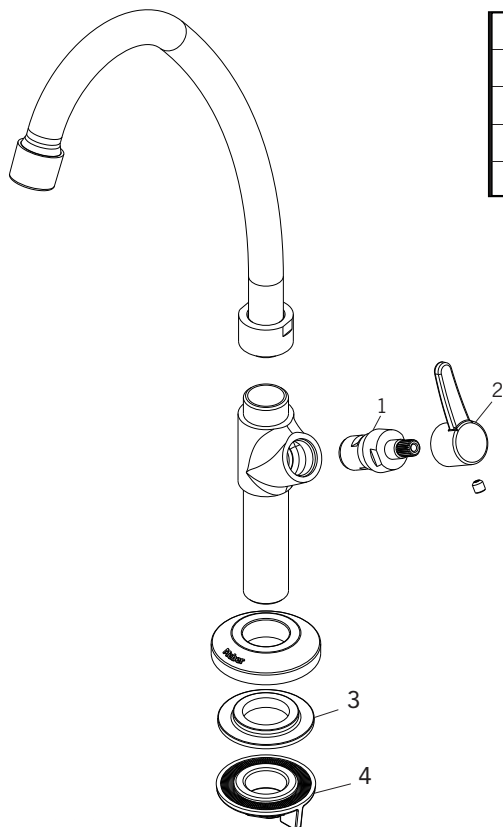

### CURVA DE VAZÃO

### ESPECIFICAÇÃO TÉCNICA

<b>CLASSE DE PRESSÃO</b>	2 a 40 m.c.a
<b>BITOLA</b>	1/2" (DN15)
<b>COMPOSIÇÃO</b>	Liga de Cobre, liga de Zinco, elastômeros, pastilhas cerâmicas e plásticos de engenharia.
<b>TEMPERATURA MÁXIMA</b>	70°C
<b>NORMAS DE REFERÊNCIA</b>	ABNT NBR 10281
<b>CONTEÚDO DA EMBALAGEM</b>	1 torneira montada, 1 arruela de vedação, 1 porca de fixação e 1 espelho.

DIMENSIONAL

PEÇAS DE REPOSIÇÃO

POS	CÓDIGO	DENOMINAÇÃO
1	27221	MECANISMO 1/4 V CURTO DIREITO 20D TRIADE/UNI/NYA/TETRA
2	27322.5	VOLANTE ALAVANCA ESSENCE (MANIPULO) C14 20-D SP
3	26519	ARRUELA TORNEIRA BALCAO
4	25220	PORCA ARRUELA G 1/2 PLASTICA CX