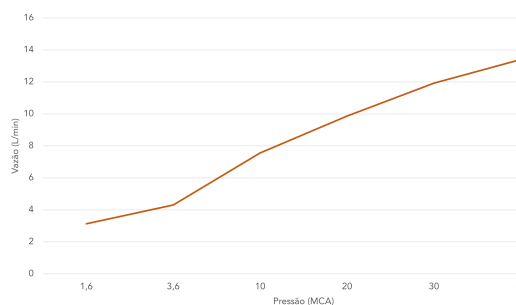

CURVA DE VAZÃO

TORNEIRA COZINHA PAREDE C14 BJ

ESPECIFICAÇÃO TÉCNICA

CLASSE DE PRESSÃO	2 a 40 m.c.a
BITOLA	1/2" (Dn15)
COMPOSIÇÃO	Liga de Cobre, liga de Zinco, elastômeros, pastilhas cerâmicas e plásticos de engenharia.
TEMPERATURA MÁXIMA	70°C
NORMAS DE REFERÊNCIA	ABNT NBR 10281
CONTEÚDO DA EMBALAGEM	1 torneira montada, 1 bucha de redução e 1 espelho.