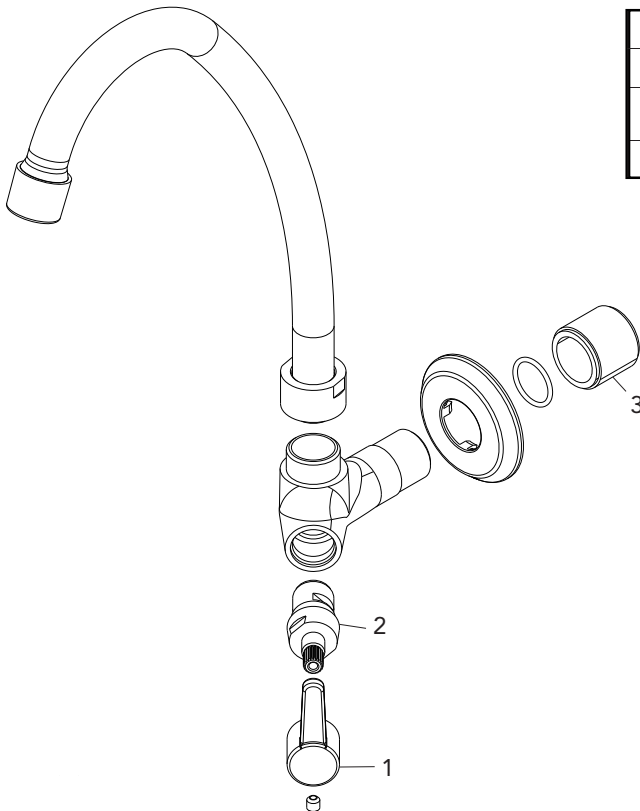

ESSENCE

TORNEIRA COZINHA PAREDE 1187 C 14 BJ 1/4V

DESCRIÇÃO

A mobilidade da bica em 360° proporciona maior conforto e praticidade auxiliando na realização das suas tarefas do dia a dia.

Possui arejador economizador e conector 1/2" e 3/4" para parede.

O volante em pino traz mais praticidade no acionamento, e os produtos com arejadores de fábrica são ideais para projetos Selo Verde e Minha Casa Minha Vida.

GARANTIA

Garantia: 10 anos.

CURVA DE VAZÃO

TORNEIRA COZINHA PAREDE C14 BJ

ESPECIFICAÇÃO TÉCNICA

CLASSE DE PRESSÃO	2 a 40 m.c.a
BITOLA	1/2" (Dn15)
COMPOSIÇÃO	Liga de Cobre, liga de Zinco, elastômeros, pastilhas cerâmicas e plásticos de engenharia.
TEMPERATURA MÁXIMA	70°C
NORMAS DE REFERÊNCIA	ABNT NBR 10281
CONTEÚDO DA EMBALAGEM	1 torneira montada, 1 bucha de redução e 1 espelho.

DIMENSIONAL

PEÇAS DE REPOSIÇÃO

POS	CÓDIGO	DENOMINAÇÃO
1	27322.5	VOLANTE ALAVANCA ESSENCE (MANIPULO) C14 20-D SP
2	27221	MECANISMO 1/4 V CURTO DIREITO 20D TRIADE/UNI/NYA /TETRA
3	6094	BUCHA DE REDUÇÃO 3/4X1/2