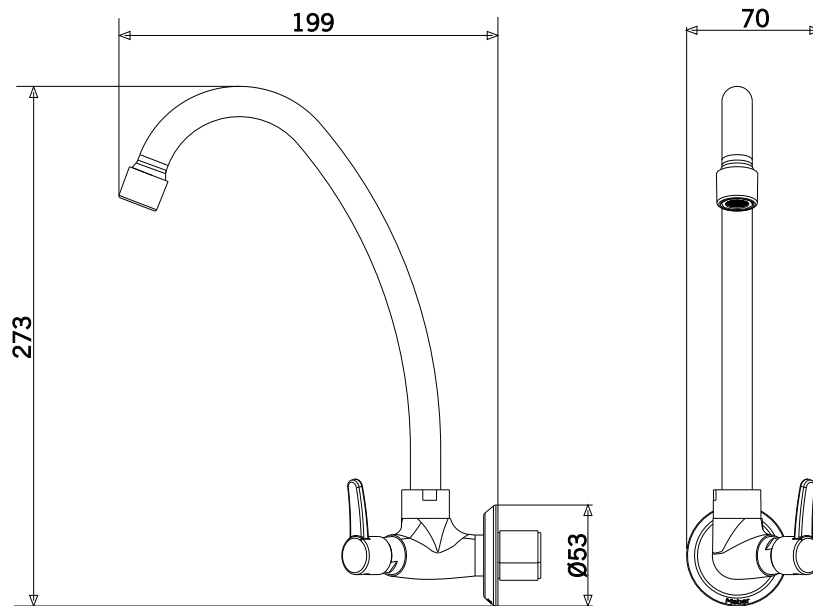

ESSENCE

TORNEIRA COZINHA PAREDE 1187 C 14 BJ 1/4V

DESCRIÇÃO

A mobilidade da bica em 360° proporciona maior conforto e praticidade auxiliando na realização das suas tarefas do dia a dia.

Possui arejador economizador e conector 1/2" e 3/4" para parede.

ESPECIFICAÇÃO TÉCNICA

CLASSE DE PRESSÃO	2 a 40 m.c.a
BITOLA	1/2" (Dn15)
COMPOSIÇÃO	Liga de Cobre, liga de Zinco, elastômeros, pastilhas cerâmicas e plásticos de engenharia.
TEMPERATURA MÁXIMA	70°C
NORMAS DE REFERÊNCIA	ABNT NBR 10281
CONTEÚDO DA EMBALAGEM	1 torneira montada, 1 bucha de redução e 1 espelho.

DIMENSIONAL

PEÇAS DE REPOSIÇÃO

POS	CÓDIGO	DENOMINAÇÃO
1	27322.5	VOLANTE ALAVANCA ESSENCE (MANIPULO) C14 20-D SP
2	27221	MECANISMO 1/4 V CURTO DIREITO 20D TRIADE/UNI/NYA /TETRA
3	6094	BUCHA DE REDUÇÃO 3/4X1/2