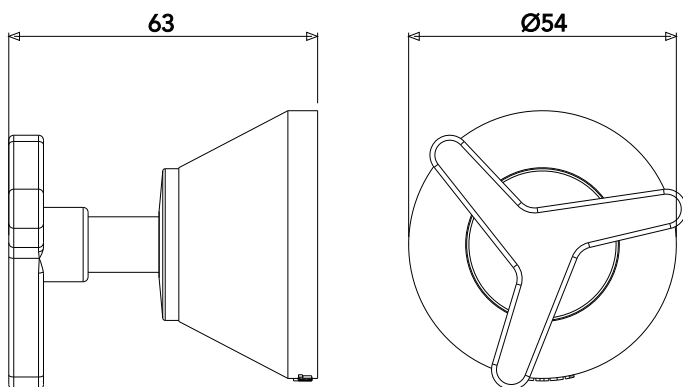

TRÍADE

ACABAMENTO 15 1/2", 3/4" E 1" - D

DESCRIÇÃO

Acabamento com ótimo custobenefício, praticidade na montagem e comodidade para as situações de uso.

TECNOLOGIAS E CARACTERÍSTICAS

Acionamento por trizeta

T-Coat Meber

DIMENSIONAL

GARANTIA

Garantia de 5 anos.

PEÇAS DE REPOSIÇÃO

POS	CÓDIGO	DENOMINAÇÃO
1	27210	CHAVE ALLEN 2,5MM

ESPECIFICAÇÃO TÉCNICA

BITOLA	1/2", 3/4" e 1" - D
COMPOSIÇÃO	Liga de Cobre, liga de Zinco, elastômeros e plástico de engenharia.
CONTEÚDO DA EMBALAGEM	1 volante, 1 chave allen, 1 aperta canopla, 2 tubos prolongadores e 1 canopla.