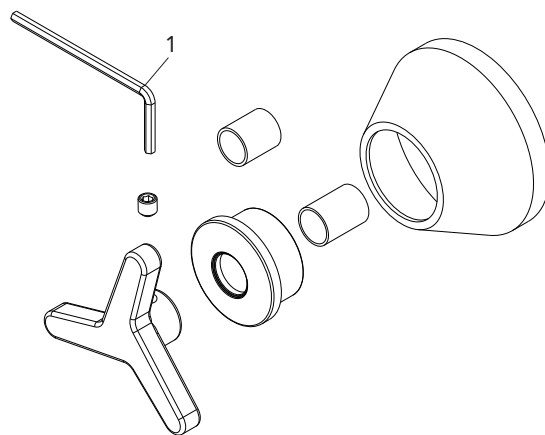

TRÍADE

ACABAMENTO 15 1/2", 3/4" E 1" - D

DESCRIÇÃO

Acabamento com ótimo custobenefício, praticidade na montagem e comodidade para as situações de uso.

TECNOLOGIAS E CARACTERÍSTICAS

Acionamento por trizeta

T-Coat Meber

DIMENSIONAL

GARANTIA

Garantia de 5 anos.

PEÇAS DE REPOSIÇÃO

POS	CÓDIGO	DENOMINAÇÃO
1	27210	CHAVE ALLEN 2,5MM

ESPECIFICAÇÃO TÉCNICA

BITOLA	1/2", 3/4" e 1" - D
COMPOSIÇÃO	Liga de Cobre, liga de Zinco, elastômeros e plástico de engenharia.
CONTEÚDO DA EMBALAGEM	1 volante, 1 chave allen, 1 aperta canopla, 2 tubos prolongadores e 1 canopla.