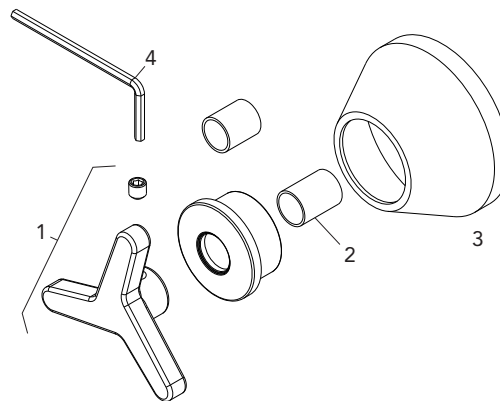

TRÍADE

ACABAMENTO C 15 1/2", 3/4" E 1" - D

DESCRIÇÃO

Acabamento com ótimo custobenefício, praticidade na montagem e comodidade para as situações de uso.

TECNOLOGIAS E CARACTERÍSTICAS

Acionamento por trizeta

DIMENSIONAL

GARANTIA

Garantia de 10 anos.

PEÇAS DE REPOSIÇÃO

POS	CÓDIGO	DENOMINAÇÃO
1	27222	VOLANTE C 15 20-D
2	26698	TUBINHO ABS CROMADO 15 MM
3	27210	CHAVE ALLEN 2,5MM

ESPECIFICAÇÃO TÉCNICA

BITOLA	1/2", 3/4" e 1"
COMPOSIÇÃO	Liga de Cobre, liga de Zinco, elastômeros e plástico de engenharia.
CONTEÚDO DA EMBALAGEM	1 volante, 1 chave allen, 1 aperta canopla, 2 tubos prolongadores e 1 canopla.