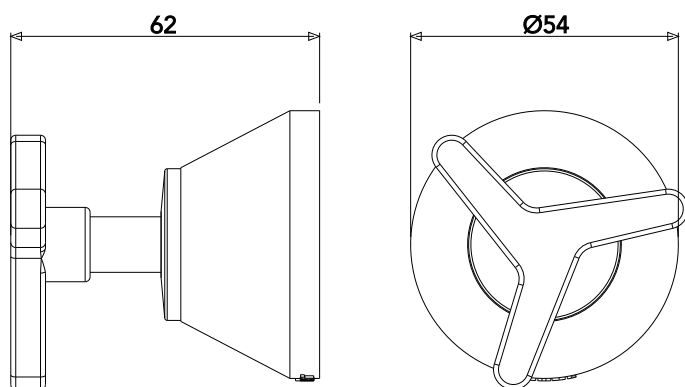

TRÍADE

ACABAMENTO C 15 1/2", 3/4" E 1" - D

DESCRIÇÃO

Acabamento com ótimo custobenefício, praticidade na montagem e comodidade para as situações de uso.

TECNOLOGIAS E CARACTERÍSTICAS

Acionamento por trizeta

DIMENSIONAL

GARANTIA

Garantia de 10 anos.

PEÇAS DE REPOSIÇÃO

POS	CÓDIGO	DENOMINAÇÃO
1	27222	VOLANTE C 15 20-D
2	26698	TUBINHO ABS CROMADO 15 MM
3	27210	CHAVE ALLEN 2,5MM

ESPECIFICAÇÃO TÉCNICA

BITOLA	1/2", 3/4" e 1"
COMPOSIÇÃO	Liga de Cobre, liga de Zinco, elastômeros e plástico de engenharia.
CONTEÚDO DA EMBALAGEM	1 volante, 1 chave allen, 1 aperta canopla, 2 tubos prolongadores e 1 canopla.