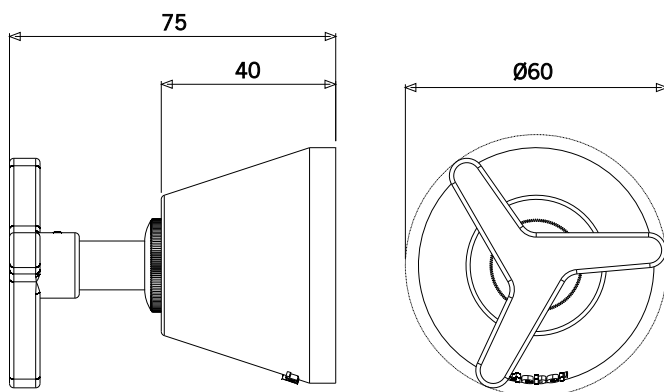

DIMENSIONAL

GARANTIA

Garantia de 05 anos.

PEÇAS DE REPOSIÇÃO

POS	CÓDIGO	DENOMINAÇÃO
1	27210	CHAVE ALLEN 2,5MM
2	27321.49	VOLANTE TRIADE 15 16-D PRETO MATTE

ESPECIFICAÇÃO TÉCNICA

BITOLA	1/2", 3/4" e 1"
COMPOSIÇÃO	Liga de Cobre, liga de Zinco e plástico de engenharia.
CONTEÚDO DA EMBALAGEM	1 volante, 1 parafuso e chave allen, 1 aperta canopla, 1 tubo prolongador e 1 canopla.