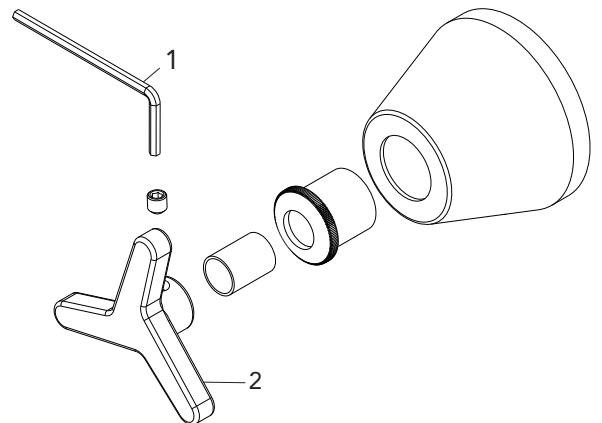

DIMENSIONAL

GARANTIA

Garantia de 05 anos.

PEÇAS DE REPOSIÇÃO

POS	CÓDIGO	DENOMINAÇÃO
1	27210	CHAVE ALLEN 2,5MM
2	27321.49	VOLANTE TRIADE 15 16-D PRETO MATTE

ESPECIFICAÇÃO TÉCNICA

BITOLA	1/2", 3/4" e 1"
COMPOSIÇÃO	Liga de Cobre, liga de Zinco e plástico de engenharia.
CONTEÚDO DA EMBALAGEM	1 volante, 1 parafuso e chave allen, 1 aperta canopla, 1 tubo prolongador e 1 canopla.