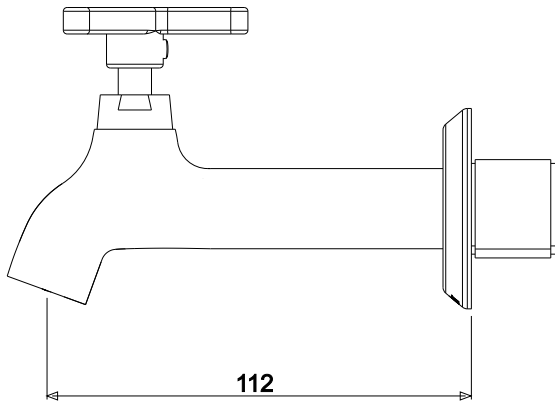

TRÍADE

TORNEIRA PIA PAREDE 1143 C 15 1/4V

DESCRIÇÃO

Design slim e arejador interno, que facilita a rotina e economiza até 60% de água. Possui conector 1/2" e 3/4" para parede, e fácil manutenção.

TECNOLOGIAS E CARACTERÍSTICAS

Oferece economia, praticidade e bem-estar ao dia a dia, com produtos que são ideais para projetos Selo Verde e Minha Casa Minha Vida.

GARANTIA

Garantia: 10 anos.

CURVA DE VAZÃO

ESPECIFICAÇÃO TÉCNICA

CLASSE DE PRESSÃO	2 a 40 m.c.a
BITOLA	1/2" (DN15)
COMPOSIÇÃO	Liga de Cobre, liga de Zinco, elastômero, pastilhas cerâmicas e plásticos de engenharia.
TEMPERATURA MÁXIMA	70°C
NORMAS DE REFERÊNCIA	ABNT NBR 10281
CONTEÚDO DA EMBALAGEM	1 torneira montada, 1 bucha de redução e 1 espelho.

DIMENSIONAL

PEÇAS DE REPOSIÇÃO

POS	CÓDIGO	DENOMINAÇÃO
1	27222	VOLANTE C 15 20-D
2	27221	MECANISMO 1/4V CURTO DIREITO 20D TRIADE/UNI/NYA/TETRA
3	6094	BUCHA REDUCAO 3/4X1/2

QUER SABER MAIS?

Consulte o manual de instalação em nosso site.