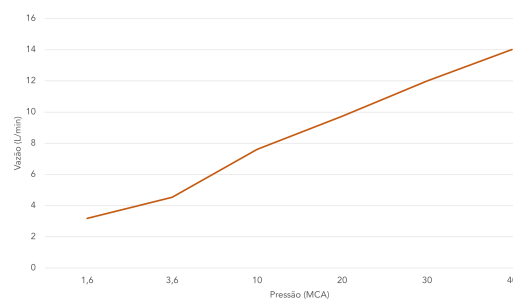

TRÍADE

TORNEIRA PIA PAREDE 1143 C 15 1/4V

DESCRIÇÃO

Design slim e arejador interno, que facilita a rotina e economiza até 60% de água. Possui conector 1/2" e 3/4" para parede, e fácil manutenção.

TECNOLOGIAS E CARACTERÍSTICAS

Arejador Fixo

Bica Giratória

MVC
1/4 de volta

Acionamento
por trizeta

VANTAGENS

A Linha recebeu o nome de Tríade por conta de sua principal característica, o volante de 3 pontas, criando uma rápida associação entre o nome e o produto.

Oferece economia, praticidade e bem-estar ao dia a dia, com produtos que são ideais para projetos Selo Verde e Minha Casa Minha Vida.

GARANTIA

Garantia: 10 anos.

CURVA DE VAZÃO

ESPECIFICAÇÃO TÉCNICA

CLASSE DE PRESSÃO	2 a 40 m.c.a
BITOLA	1/2" (DN15)
COMPOSIÇÃO	Liga de Cobre, liga de Zinco, elastômero, pastilhas cerâmicas e plásticos de engenharia.
TEMPERATURA MÁXIMA	70°C
NORMAS DE REFERÊNCIA	ABNT NBR 10281
CONTEÚDO DA EMBALAGEM	1 torneira montada, 1 bucha de redução e 1 espelho.

DIMENSIONAL

PEÇAS DE REPOSIÇÃO

POS	CÓDIGO	DENOMINAÇÃO
1	27222	VOLANTE C 15 20-D
2	27221	MECANISMO 1/4V CURTO DIREITO 20D TRIADE/UNI/NYA/TETRA
3	6094	BUCHA REDUCAO 3/4X1/2

QUER SABER MAIS?

Consulte o manual de instalação em nosso site.