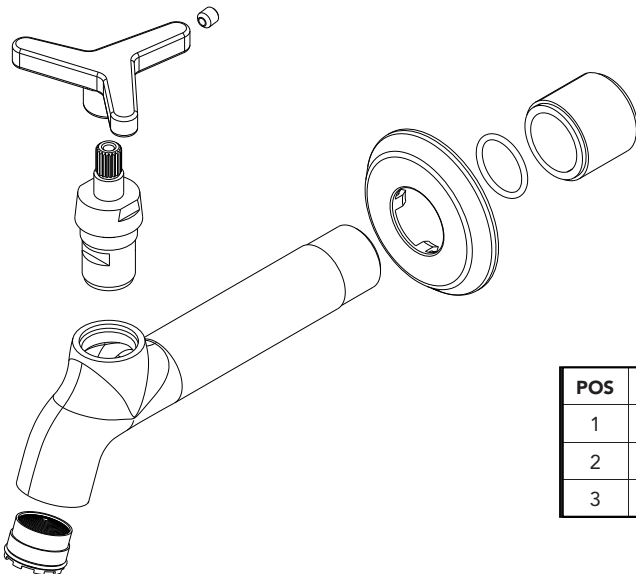

TRÍADE

TORNEIRA PIA PAREDE 1143 C 15 1/4V

DESCRIÇÃO

Design slim e arejador interno, que facilita a rotina e economiza até 60% de água. Possui conector 1/2" e 3/4" para parede, e fácil manutenção.

TECNOLOGIAS E CARACTERÍSTICAS

Oferece economia, praticidade e bem-estar ao dia a dia, com produtos que são ideais para projetos Selo Verde e Minha Casa Minha Vida.

GARANTIA

Garantia: 10 anos.

CURVA DE VAZÃO

ESPECIFICAÇÃO TÉCNICA

CLASSE DE PRESSÃO	2 a 40 m.c.a
BITOLA	1/2" (DN15)
COMPOSIÇÃO	Liga de Cobre, liga de Zinco, elastômero, pastilhas cerâmicas e plásticos de engenharia.
TEMPERATURA MÁXIMA	70°C
NORMAS DE REFERÊNCIA	ABNT NBR 10281
CONTEÚDO DA EMBALAGEM	1 torneira montada, 1 bucha de redução e 1 espelho.

DIMENSIONAL

PEÇAS DE REPOSIÇÃO

POS	CÓDIGO	DENOMINAÇÃO
1	27222	VOLANTE C 15 20-D
2	27221	MECANISMO 1/4V CURTO DIREITO 20D TRIADE/UNI/NYA/TETRA
3	6094	BUCHA REDUCAO 3/4X1/2

QUER SABER MAIS?

Consulte o manual de instalação em nosso site.