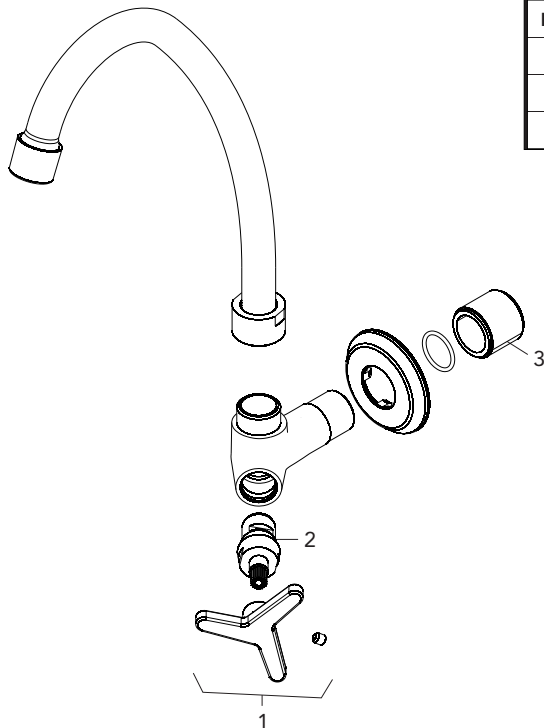

### CURVA DE VAZÃO

— TORNEIRA COZINHA PAREDE C15 BJ 5P

### ESPECIFICAÇÃO TÉCNICA

<b>CLASSE DE PRESSÃO</b>	2 a 40 m.c.a
<b>BITOLA</b>	½" (Dn15)
<b>COMPOSIÇÃO</b>	Liga de Cobre, liga de Zinco, elastômeros, pastilhas cerâmicas e plásticos de engenharia.
<b>TEMPERATURA MÁXIMA</b>	70°C
<b>NORMAS DE REFERÊNCIA</b>	ABNT NBR 10281
<b>CONTEÚDO DA EMBALAGEM</b>	1 torneira montada, 1 bucha de redução e 1 espelho.

DIMENSIONAL

PEÇAS DE REPOSIÇÃO

POS	CÓDIGO	DENOMINAÇÃO
1	27222	VOLANTE C 15 20-D
2	27221	MECANISMO 1/4 V CURTO DIREITO 20D TRIADE/UNI/NYA/TETRA
3	6094	BUCHA DE REDUCAO 3/4X1/2

QUER SABER MAIS?

Consulte o manual de instalação em nosso site.