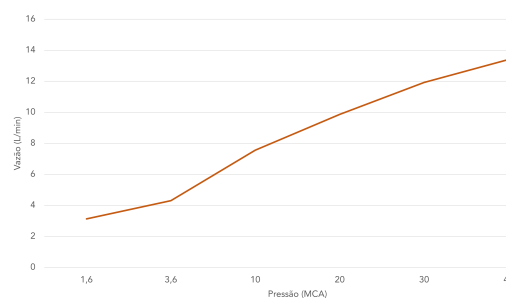

### CURVA DE VAZÃO

— TORNEIRA COZINHA PAREDE C15 BJ 5P