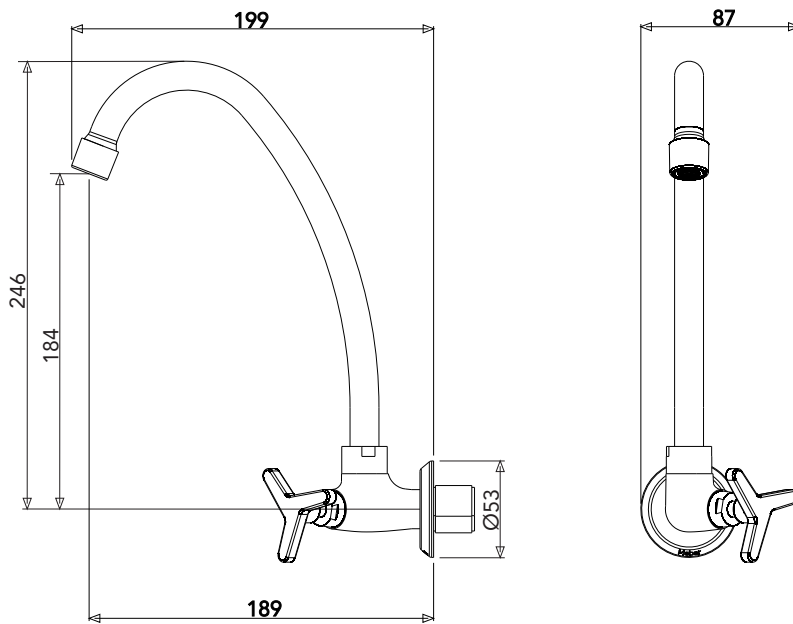

### CURVA DE VAZÃO

— TORNEIRA COZINHA PAREDE C15 BJ 5P

### ESPECIFICAÇÃO TÉCNICA

<b>CLASSE DE PRESSÃO</b>	2 a 40 m.c.a
<b>BITOLA</b>	½" (Dn15)
<b>COMPOSIÇÃO</b>	Liga de Cobre, liga de Zinco, elastômeros, pastilhas cerâmicas e plásticos de engenharia.
<b>TEMPERATURA MÁXIMA</b>	70°C
<b>NORMAS DE REFERÊNCIA</b>	ABNT NBR 10281
<b>CONTEÚDO DA EMBALAGEM</b>	1 torneira montada, 1 bucha de redução e 1 espelho.

DIMENSIONAL

PEÇAS DE REPOSIÇÃO

POS	CÓDIGO	DENOMINAÇÃO
1	27222	VOLANTE C 15 20-D
2	27221	MECANISMO 1/4 V CURTO DIREITO 20D TRIADE/UNI/NYA/TETRA
3	6094	BUCHA DE REDUCAO 3/4X1/2

QUER SABER MAIS?

Consulte o manual de instalação em nosso site.