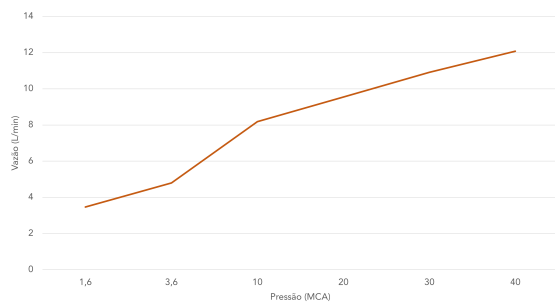

CURVA DE VAZÃO

TORNEIRA BANCADA BICA ALTA C15 BC SP

ESPECIFICAÇÃO TÉCNICA

CLASSE DE PRESSÃO	2 a 40 m.c.a
BITOLA	½" (DN15)
COMPOSIÇÃO	Liga de Cobre, liga de Zinco, elastômeros, pastilhas cerâmicas e plásticos de engenharia.
TEMPERATURA MÁXIMA	70°C
NORMAS DE REFERÊNCIA	ABNT NBR 10281
CONTEÚDO DA EMBALAGEM	1 torneira montada, 1 arruela de vedação, 1 porca de fixação e 1 espelho.