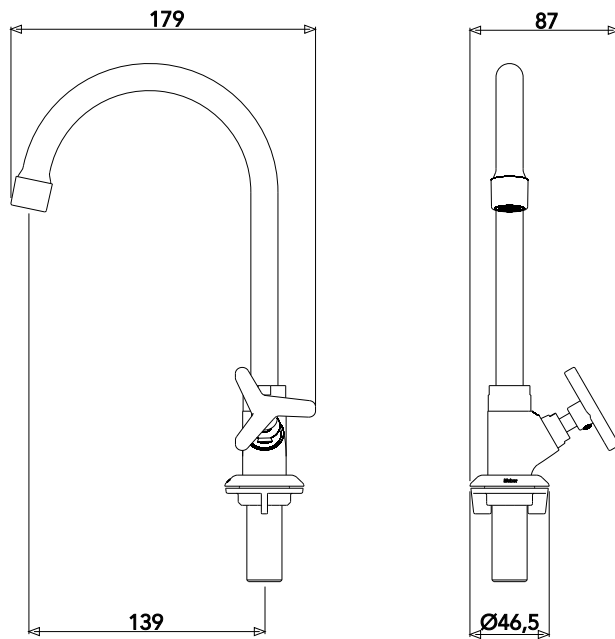

ESPECIFICAÇÃO TÉCNICA

CLASSE DE PRESSÃO	2 a 40 m.c.a
BITOLA	½" (DN15)
COMPOSIÇÃO	Liga de Cobre, liga de Zinco, elastômeros, pastilhas cerâmicas e plásticos de engenharia.
TEMPERATURA MÁXIMA	70°C
NORMAS DE REFERÊNCIA	ABNT NBR 10281
CONTEÚDO DA EMBALAGEM	1 torneira montada, 1 arruela de vedação, 1 porca de fixação e 1 espelho.

DIMENSIONAL

PEÇAS DE REPOSIÇÃO

POS	CÓDIGO	DENOMINAÇÃO
1	27221	MECANISMO 1/4 V CURTO DIREITO 20D TRIADE/UNI/NYA/TETRA
2	27222	VOLANTE C 15 20-D
3	26519	ARRUELA TORNEIRA BALCAO

QUER SABER MAIS?

Consulte o manual de instalação em nosso site.