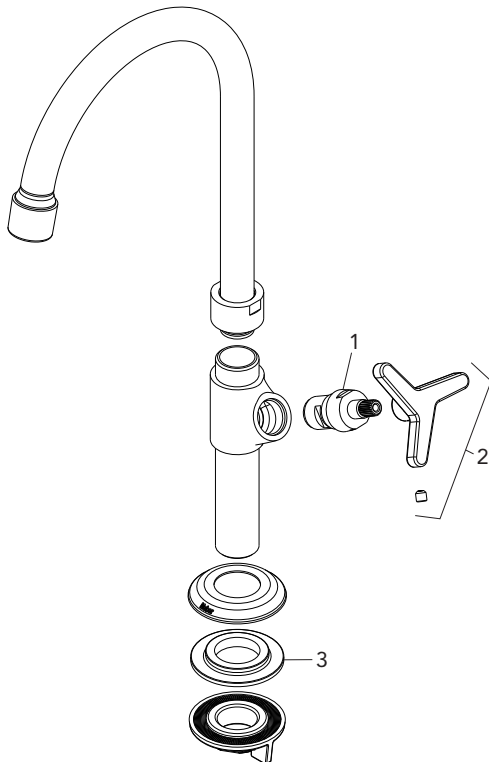

ESPECIFICAÇÃO TÉCNICA

CLASSE DE PRESSÃO	2 a 40 m.c.a
BITOLA	½" (DN15)
COMPOSIÇÃO	Liga de Cobre, liga de Zinco, elastômeros, pastilhas cerâmicas e plásticos de engenharia.
TEMPERATURA MÁXIMA	70°C
NORMAS DE REFERÊNCIA	ABNT NBR 10281
CONTEÚDO DA EMBALAGEM	1 torneira montada, 1 arruela de vedação, 1 porca de fixação e 1 espelho.

DIMENSIONAL

PEÇAS DE REPOSIÇÃO

POS	CÓDIGO	DENOMINAÇÃO
1	27221	MECANISMO 1/4 V CURTO DIREITO 20D TRIADE/UNI/NYA/TETRA
2	27222	VOLANTE C 15 20-D
3	26519	ARRUELA TORNEIRA BALCAO

QUER SABER MAIS?

Consulte o manual de instalação em nosso site.