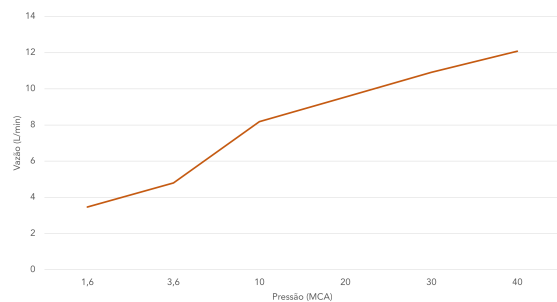

CURVA DE VAZÃO

TORNEIRA BANCADA BICA ALTA C15 BC SP

ESPECIFICAÇÃO TÉCNICA

CLASSE DE PRESSÃO	2 a 40 m.c.a
BITOLA	½" (DN15)
COMPOSIÇÃO	Liga de Cobre, liga de Zinco, elastômeros, pastilhas cerâmicas e plásticos de engenharia.
TEMPERATURA MÁXIMA	70°C
NORMAS DE REFERÊNCIA	ABNT NBR 10281
CONTEÚDO DA EMBALAGEM	1 torneira montada, 1 arruela de vedação, 1 porca de fixação e 1 espelho.