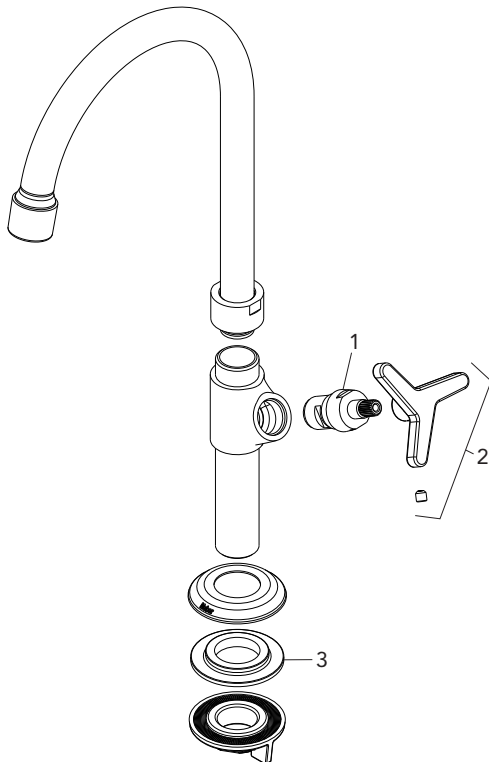

ESPECIFICAÇÃO TÉCNICA

CLASSE DE PRESSÃO	2 a 40 m.c.a
BITOLA	½" (DN15)
COMPOSIÇÃO	Liga de Cobre, liga de Zinco, elastômeros, pastilhas cerâmicas e plásticos de engenharia.
TEMPERATURA MÁXIMA	70°C
NORMAS DE REFERÊNCIA	ABNT NBR 10281
CONTEÚDO DA EMBALAGEM	1 torneira montada, 1 arruela de vedação, 1 porca de fixação e 1 espelho.

DIMENSIONAL

PEÇAS DE REPOSIÇÃO

POS	CÓDIGO	DENOMINAÇÃO
1	27221	MECANISMO 1/4 V CURTO DIREITO 20D TRIADE/UNI/NYA/TETRA
2	27222	VOLANTE C 15 20-D
3	26519	ARRUELA TORNEIRA BALCAO

QUER SABER MAIS? Consulte o manual de instalação em nosso site.