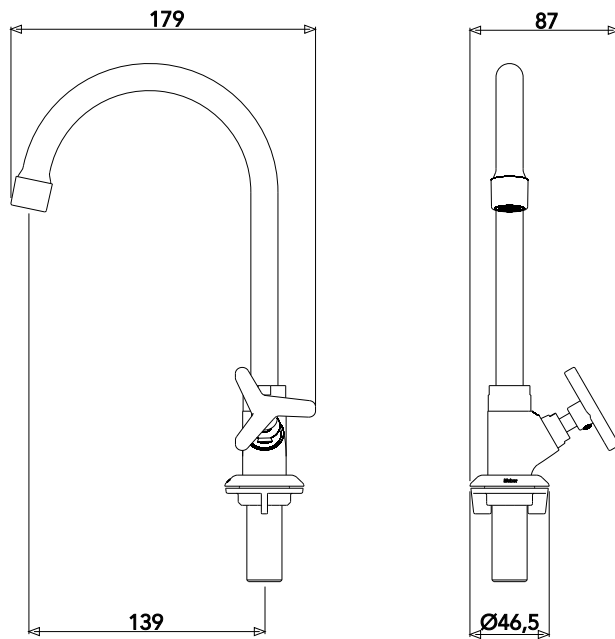

ESPECIFICAÇÃO TÉCNICA

CLASSE DE PRESSÃO	2 a 40 m.c.a
BITOLA	½" (DN15)
COMPOSIÇÃO	Liga de Cobre, liga de Zinco, elastômeros, pastilhas cerâmicas e plásticos de engenharia.
TEMPERATURA MÁXIMA	70°C
NORMAS DE REFERÊNCIA	ABNT NBR 10281
CONTEÚDO DA EMBALAGEM	1 torneira montada, 1 arruela de vedação, 1 porca de fixação e 1 espelho.

DIMENSIONAL

PEÇAS DE REPOSIÇÃO

POS	CÓDIGO	DENOMINAÇÃO
1	27221	MECANISMO 1/4 V CURTO DIREITO 20D TRIADE/UNI/NYA/TETRA
2	27222	VOLANTE C 15 20-D
3	26519	ARRUELA TORNEIRA BALCAO

QUER SABER MAIS? Consulte o manual de instalação em nosso site.