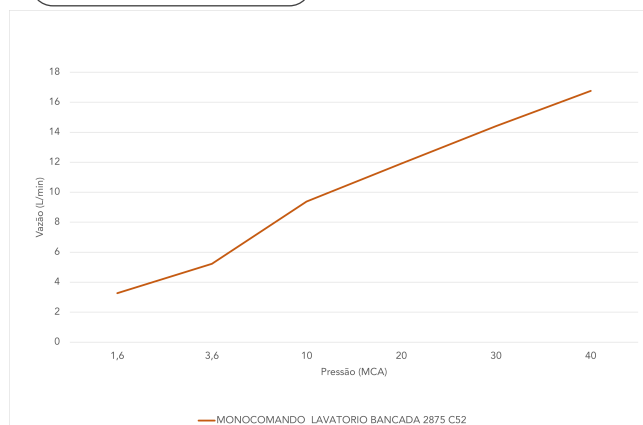

AXIOM SLIM

MONOCOMANDO LAVATÓRIO BANCADA 2875 52 NIQUEL MATTE

DESCRIÇÃO

Traços dispostos delicadamente acentuando uma peça com uma acintosidade única e marcante. A linha Axiom Slim possui um desenho sofisticado e atemporal que harmoniza com ambientes requintados.

TECNOLOGIAS E CARACTERÍSTICAS

T-Coat Meber

Arejador Fixo

Acionamento Monocomando

VANTAGENS

Seu design harmoniza com ambientes requintados, agregando personalidade e modernidade na medida certa, ao mesmo tempo em que entrega funcionalidade e um visual equilibrado para composições atuais.

GARANTIA

Garantia: 10 anos.

CURVA DE VAZÃO

ESPECIFICAÇÃO TÉCNICA

CLASSE DE PRESSÃO	2 a 40 m.c.a
BITOLA	½" (DN15)
COMPOSIÇÃO	Liga de Cobre, liga de Zinco, elastômeros, pastilhas cerâmicas e plásticos de engenharia.
TEMPERATURA MÁXIMA	70°C
NORMAS DE REFERÊNCIA	ABNT NBR 15267
CONTEÚDO DA EMBALAGEM	1 corpo de monocomando, 1 copo fixador, 2 flexíveis, 2 niples e 2 espelhos.