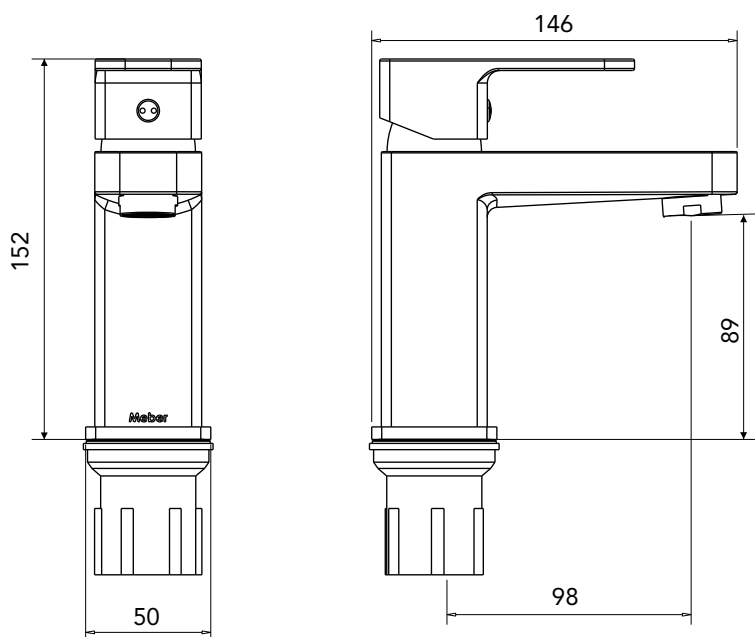

GARANTIA

Garantia: 10 anos.

CURVA DE VAZÃO

ESPECIFICAÇÃO TÉCNICA

CLASSE DE PRESSÃO	2 a 40 m.c.a
BITOLA	½" (DN15)
COMPOSIÇÃO	Liga de Cobre, liga de Zinco, elastômeros, pastilhas cerâmicas e plásticos de engenharia.
TEMPERATURA MÁXIMA	70°C
NORMAS DE REFERÊNCIA	ABNT NBR 15267
CONTEÚDO DA EMBALAGEM	1 corpo de monocomando, 1 copo fixador, 2 flexíveis, 2 niples e 2 espelhos.

FICHA TÉCNICA

DIMENSIONAL

POS	CÓDIGO	DENOMINAÇÃO
1	3239	AREJADOR NEOPERL CROM
2	27149	MECANISMO MONOCOMANDO 2875-2879 C52
3		
4		

QUER SABER MAIS? | Consulte o manual de instalação em nosso site.