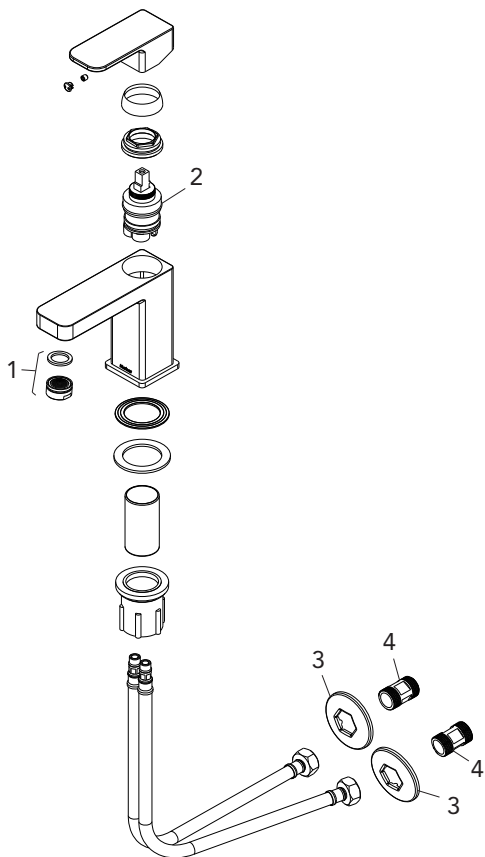

GARANTIA

Garantia: 10 anos.

CURVA DE VAZÃO

ESPECIFICAÇÃO TÉCNICA

CLASSE DE PRESSÃO	2 a 40 m.c.a
BITOLA	½" (DN15)
COMPOSIÇÃO	Liga de Cobre, liga de Zinco, elastômeros, pastilhas cerâmicas e plásticos de engenharia.
TEMPERATURA MÁXIMA	70°C
NORMAS DE REFERÊNCIA	ABNT NBR 15267
CONTEÚDO DA EMBALAGEM	1 corpo de monocomando, 1 copo fixador, 2 flexíveis, 2 niples e 2 espelhos.

FICHA TÉCNICA

DIMENSIONAL

POS	CÓDIGO	DENOMINAÇÃO
1	3239	AREJADOR NEOPERL CROM
2	27149	MECANISMO MONOCOMANDO 2875-2879 C52
3		
4		

QUER SABER MAIS? | Consulte o manual de instalação em nosso site.