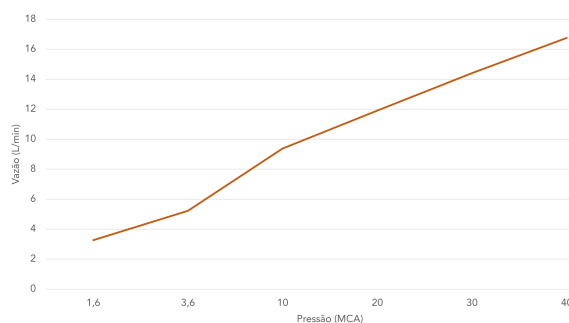

AXIOM SLIM

MONOCOMANDO LAVATÓRIO BANCADA 2875 52 GRAFITE MATTE

DESCRIÇÃO

Traços dispostos delicadamente acentuando uma peça com uma acintosidade única e marcante. A linha Axiom Slim possui um desenho sofisticado e atemporal que harmoniza com ambientes requintados.

TECNOLOGIAS E CARACTERÍSTICAS

T-Coat Meber

Arejador Fixo

Acionamento Monocomando

VANTAGENS

Seu design harmoniza com ambientes requintados, agregando personalidade e modernidade na medida certa, ao mesmo tempo em que entrega funcionalidade e um visual equilibrado para composições atuais.

GARANTIA

Garantia: 10 anos.

CURVA DE VAZÃO

— MONOCOMANDO LAVATORIO BANCADA 2875 C52

ESPECIFICAÇÃO TÉCNICA

CLASSE DE PRESSÃO	2 a 40 m.c.a
BITOLA	½" (DN15)
COMPOSIÇÃO	Liga de Cobre, liga de Zinco, elastômeros, pastilhas cerâmicas e plásticos de engenharia.
TEMPERATURA MÁXIMA	70°C
NORMAS DE REFERÊNCIA	ABNT NBR 15267
CONTEÚDO DA EMBALAGEM	1 corpo de monocomando, 1 copo fixador, 2 flexíveis, 2 niples e 2 espelhos.