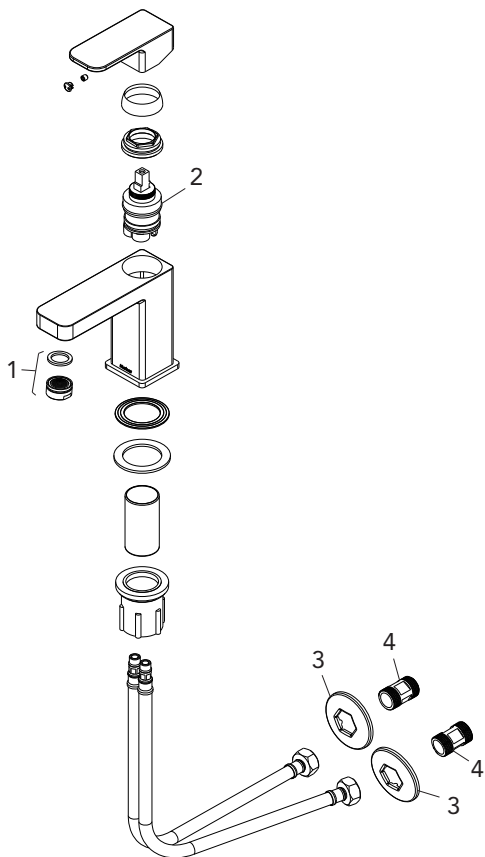

GARANTIA

Garantia: 10 anos.

CURVA DE VAZÃO

— MONOCOMANDO LAVATORIO BANCADA 2875 C52

ESPECIFICAÇÃO TÉCNICA

CLASSE DE PRESSÃO	2 a 40 m.c.a
BITOLA	½" (DN15)
COMPOSIÇÃO	Liga de Cobre, liga de Zinco, elastômeros, pastilhas cerâmicas e plásticos de engenharia.
TEMPERATURA MÁXIMA	70°C
NORMAS DE REFERÊNCIA	ABNT NBR 15267
CONTEÚDO DA EMBALAGEM	1 corpo de monocomando, 1 copo fixador, 2 flexíveis, 2 niples e 2 espelhos.

FICHA TÉCNICA

DIMENSIONAL

POS	CÓDIGO	DENOMINAÇÃO
1	3239	AREJADOR NEOPERL CROM
2	27149	MECANISMO MONOCOMANDO 2875-2879 C52
3		
4		

QUER SABER MAIS? | Consulte o manual de instalação em nosso site.