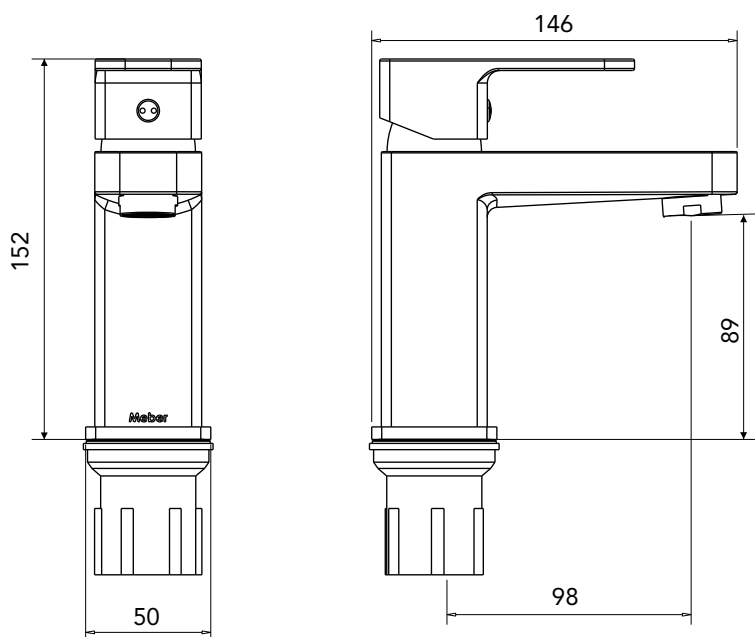

GARANTIA

Garantia: 10 anos.

CURVA DE VAZÃO

— MONOCOMANDO LAVATORIO BANCADA 2875 C52

ESPECIFICAÇÃO TÉCNICA

CLASSE DE PRESSÃO	2 a 40 m.c.a
BITOLA	½" (DN15)
COMPOSIÇÃO	Liga de Cobre, liga de Zinco, elastômeros, pastilhas cerâmicas e plásticos de engenharia.
TEMPERATURA MÁXIMA	70°C
NORMAS DE REFERÊNCIA	ABNT NBR 15267
CONTEÚDO DA EMBALAGEM	1 corpo de monocomando, 1 copo fixador, 2 flexíveis, 2 niples e 2 espelhos.

FICHA TÉCNICA

DIMENSIONAL

POS	CÓDIGO	DENOMINAÇÃO
1	3239	AREJADOR NEOPERL CROM
2	27149	MECANISMO MONOCOMANDO 2875-2879 C52
3		
4		

QUER SABER MAIS? | Consulte o manual de instalação em nosso site.