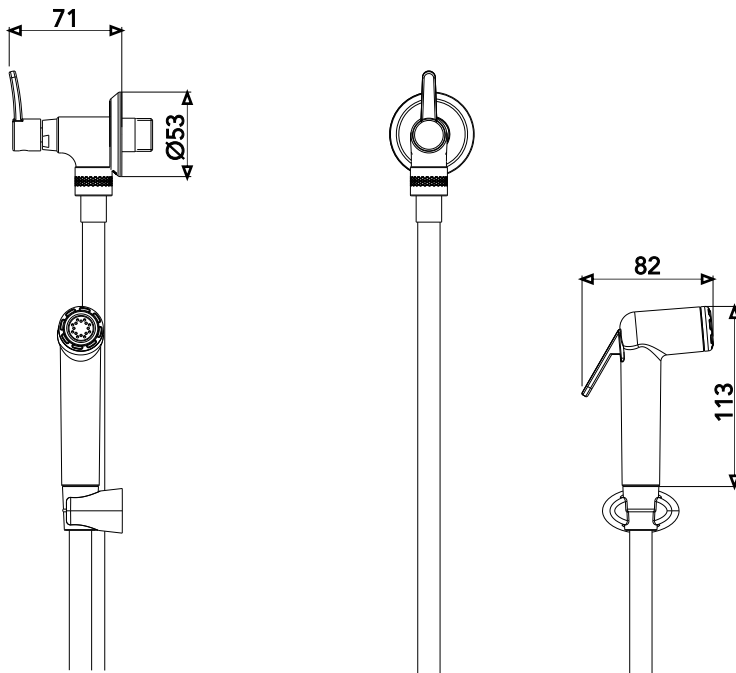

### CURVA DE VAZÃO

### ESPECIFICAÇÃO TÉCNICA

<b>CLASSE DE PRESSÃO</b>	2 a 40 m.c.a
<b>BITOLA</b>	½" (DN15)
<b>COMPOSIÇÃO</b>	Liga de Cobre, liga de Zinco, elastômeros, pastilhas cerâmicas e plástico de engenharia.
<b>TEMPERATURA MÁXIMA</b>	70°C
<b>NORMAS DE REFERÊNCIA</b>	NBR 14877
<b>CONTEÚDO DA EMBALAGEM</b>	1 ducha montada, 1 espelho, 1 bucha, 1 parafuso, 1 ducha manual, 1 flexível e 1 suporte plástico

DIMENSIONAL

PEÇAS DE REPOSIÇÃO

POS	CÓDIGO	DENOMINAÇÃO
1	6617	MECANISMO 1/4V CURTO DIREITO 20D TRIÁDE
2	25798	SUPORTE PLASTICO CROMADO
3	0575	FLEXIVEL C 1.2M
4	27322.5	VOLANTE ALAVANCA ESSENCE (MANIPULO) C14 20-D SP