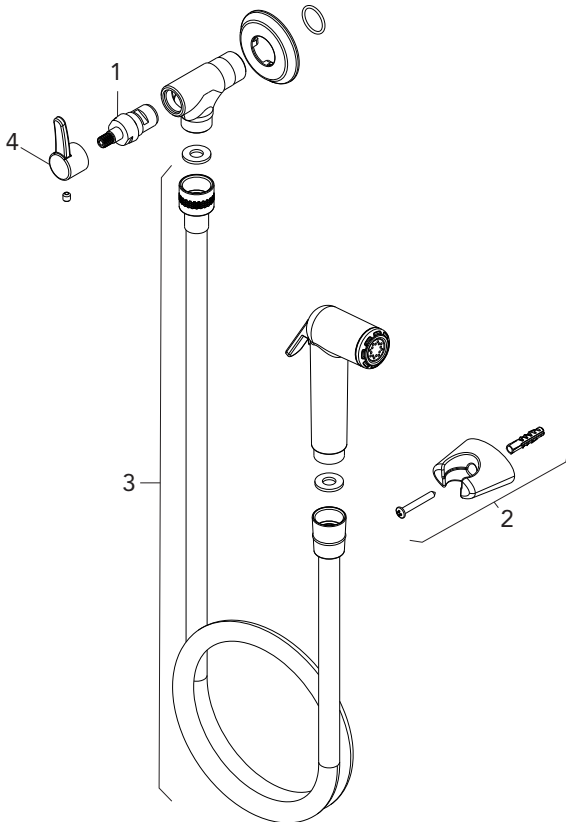

### CURVA DE VAZÃO

### ESPECIFICAÇÃO TÉCNICA

<b>CLASSE DE PRESSÃO</b>	2 a 40 m.c.a
<b>BITOLA</b>	½" (DN15)
<b>COMPOSIÇÃO</b>	Liga de Cobre, liga de Zinco, elastômeros, pastilhas cerâmicas e plástico de engenharia.
<b>TEMPERATURA MÁXIMA</b>	70°C
<b>NORMAS DE REFERÊNCIA</b>	NBR 14877
<b>CONTEÚDO DA EMBALAGEM</b>	1 ducha montada, 1 espelho, 1 bucha, 1 parafuso, 1 ducha manual, 1 flexível e 1 suporte plástico

DIMENSIONAL

PEÇAS DE REPOSIÇÃO

POS	CÓDIGO	DENOMINAÇÃO
1	6617	MECANISMO 1/4V CURTO DIREITO 20D TRIÁDE
2	25798	SUPORTE PLASTICO CROMADO
3	0575	FLEXIVEL C 1.2M
4	27322.5	VOLANTE ALAVANCA ESSENCE (MANIPULO) C14 20-D SP