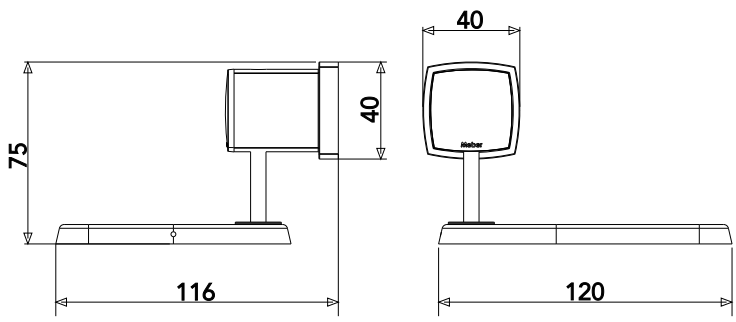

BLOCK**SABONETEIRA METAL PAREDE BLOCK C38****DESCRIÇÃO**

A linha Block da Meber harmoniza leveza e simplicidade para criar lugares funcionais. São acessórios que vão deixar os ambientes mais bonitos.

TECNOLOGIAS E CARACTERÍSTICAS

Versão em Preto Matte: 26792.49

DIMENSIONAL**GARANTIA**

Garantia de 10 anos.

PEÇAS DE REPOSIÇÃO

| POS | CÓDIGO | DENOMINAÇÃO |
|-----|--------|---|
| 1 | 26442 | PARAFUSO DE FIXAÇÃO DE ACESSÓRIOS 7,5CM |

ESPECIFICAÇÃO TÉCNICA