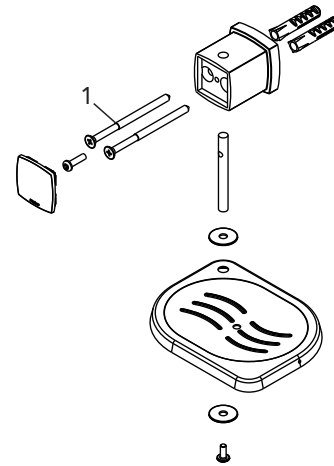

BLOCK**SABONETEIRA METAL PAREDE BLOCK C38****DESCRIÇÃO**

A linha Block da Meber harmoniza leveza e simplicidade para criar lugares funcionais. São acessórios que vão deixar os ambientes mais bonitos.

TECNOLOGIAS E CARACTERÍSTICAS

Acompanham
Parafusos e buchas

Fácil
Encaixe

Fixação
Dupla

**VANTAGENS**

Cromado.

Ideal para banheiros compactos.

Fácil instalação.

Suporte de vidro com proteção

Versão em Preto Matte: 26792.49

DIMENSIONAL**GARANTIA**

Garantia de 10 anos.

PEÇAS DE REPOSIÇÃO

| POS | CÓDIGO | DENOMINAÇÃO |
|-----|--------|---|
| 1 | 26442 | PARAFUSO DE FIXAÇÃO DE ACESSÓRIOS 7,5CM |

ESPECIFICAÇÃO TÉCNICA

| | |
|------------------------------|---|
| COMPOSIÇÃO | Liga de Cobre, liga de Zinco, elastômeros e plástico de engenharia. |
| CONTEÚDO DA EMBALAGEM | 1 Saboneteira montada, 2 parafusos e 2 buchas. |