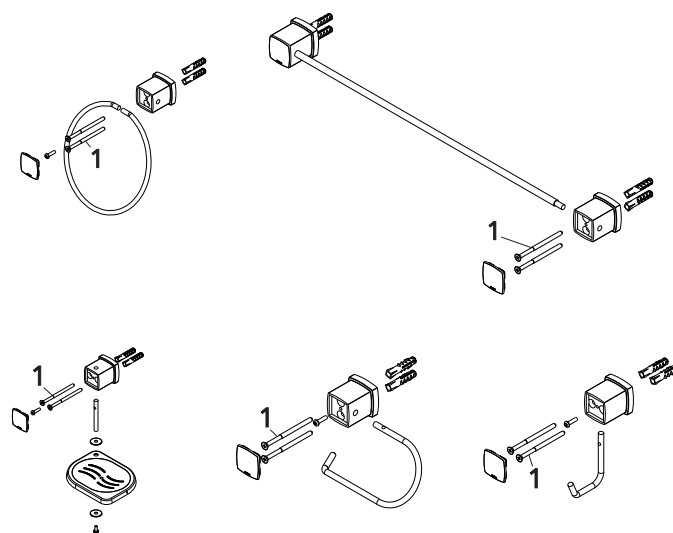

BLOCK

KIT ACESSÓRIOS BLOCK C38

DESCRIÇÃO

A linha Block da Meber harmoniza leveza e simplicidade para criar lugares funcionais. São acessórios que vão deixar os ambientes mais bonitos.

TECNOLOGIAS E CARACTERÍSTICAS

Acompanham Parafusos e buchas

Fácil Encaixe

Fixação Dupla

VANTAGENS

Cromado

Kit composto por: 1 toalheiro longo, 1 toalheiro argola, 1 porta papel higiênico, 1 saboneteira de metal e 1 cabide.

Kit ideal para banheiros e lavabos.

Fácil instalação.

Versão em Preto Matte: 26789.49

GARANTIA

Garantia de 10 anos.

DIMENSIONAL

PEÇAS DE REPOSIÇÃO

POS	CÓDIGO	DENOMINAÇÃO
1	26442	PARAFUSO DE FIXAÇÃO DE ACESSÓRIOS 7,5CM

ESPECIFICAÇÃO TÉCNICA

COMPOSIÇÃO	Liga de Cobre, liga de Zinco, elastômeros e plástico de engenharia.
CONTEÚDO DA EMBALAGEM	1 toalheiro, 1 porta papel, 1 cabide, 1 toalheiro argola, 1 saboneteira montada, 12 parafusos e 12 buchas.