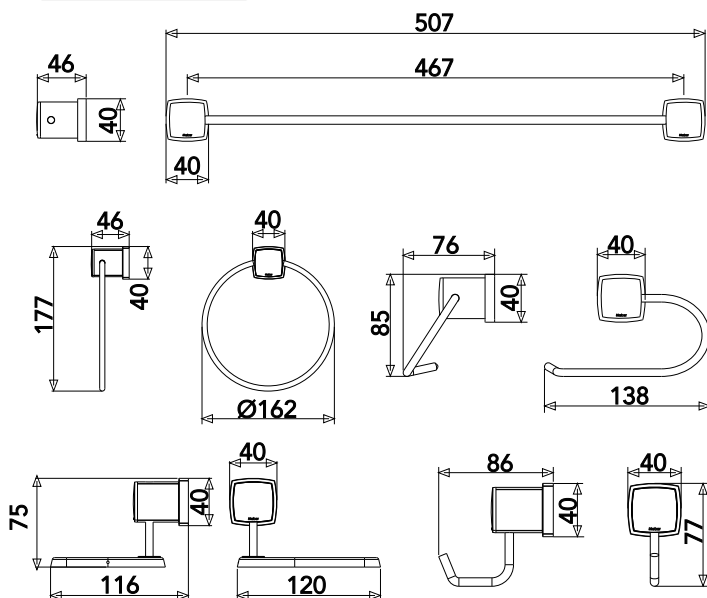

Acompanham Parafusos e buchas

Fácil Encaixe

Fixação Dupla

VANTAGENS

Cromado

Kit composto por: 1 toalheiro longo, 1 toalheiro argola, 1 porta papel higiênico, 1 saboneteira de metal e 1 cabide.

Kit ideal para banheiros e lavabos.

Fácil instalação.

Versão em Preto Matte: 26789.49

GARANTIA

Garantia de 10 anos.

DIMENSIONAL

PEÇAS DE REPOSIÇÃO

POS	CÓDIGO	DENOMINAÇÃO
1	26442	PARAFUSO DE FIXAÇÃO DE ACESSÓRIOS 7,5CM

ESPECIFICAÇÃO TÉCNICA

COMPOSIÇÃO	Liga de Cobre, liga de Zinco, elastômeros e plástico de engenharia.
CONTEÚDO DA EMBALAGEM	1 toalheiro, 1 porta papel, 1 cabide, 1 toalheiro argola, 1 saboneteira montada, 12 parafusos e 12 buchas.