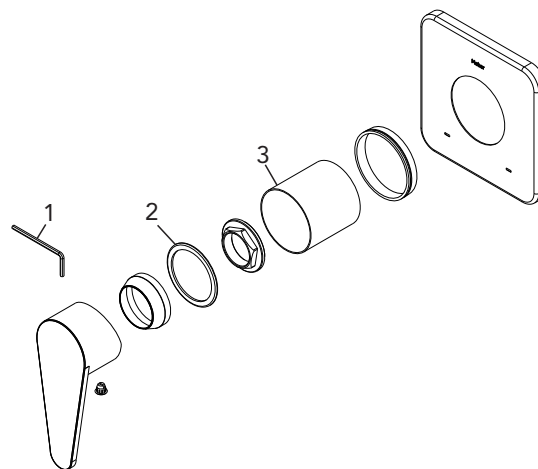

Compatível para bases de monocomando 2997.

DIMENSIONAL

GARANTIA

Garantia de 5 anos.

PEÇAS DE REPOSIÇÃO

POS	CÓDIGO	DENOMINAÇÃO
1	27210	CHAVE ALLEN 2,5MM
2	27218.62	ARRUELA DE ACABAMENTO MONOC CHUVEIRO - GRAFITEMATTE
3	27217.62	CAPA DE ACABAMENTO MONOC CHUVEIRO 2997 - GRAFITE MATTE

ESPECIFICAÇÃO TÉCNICA

BITOLA	3/4"
COMPOSIÇÃO	Liga de Cobre, liga de Zinco, elastômero e plástico de engenharia.
CONTEÚDO DA EMBALAGEM	1 volante, 1 chave allen, 1 porca enfeite 1 porca, 1 arruela, 1 anel para o espelho e 1 espelho.