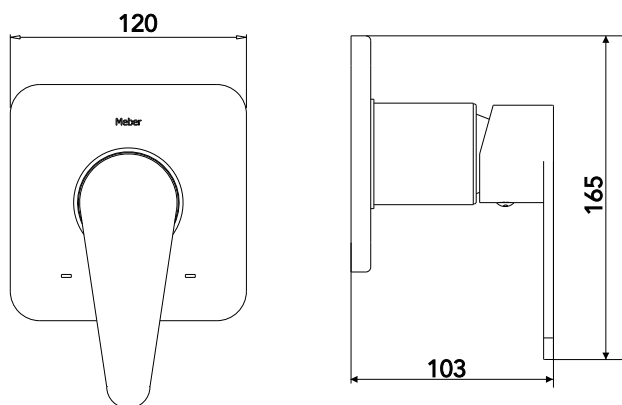

Compatível para bases de monocomando 2997.

DIMENSIONAL

GARANTIA

Garantia de 5 anos.

PEÇAS DE REPOSIÇÃO

POS	CÓDIGO	DENOMINAÇÃO
1	27210	CHAVE ALLEN 2,5MM
2	27218.62	ARRUELA DE ACABAMENTO MONOC CHUVEIRO - GRAFITEMATTE
3	27217.62	CAPA DE ACABAMENTO MONOC CHUVEIRO 2997 - GRAFITE MATTE

ESPECIFICAÇÃO TÉCNICA

BITOLA	3/4"
COMPOSIÇÃO	Liga de Cobre, liga de Zinco, elastômero e plástico de engenharia.
CONTEÚDO DA EMBALAGEM	1 volante, 1 chave allen, 1 porca enfeite 1 porca, 1 arruela, 1 anel para o espelho e 1 espelho.