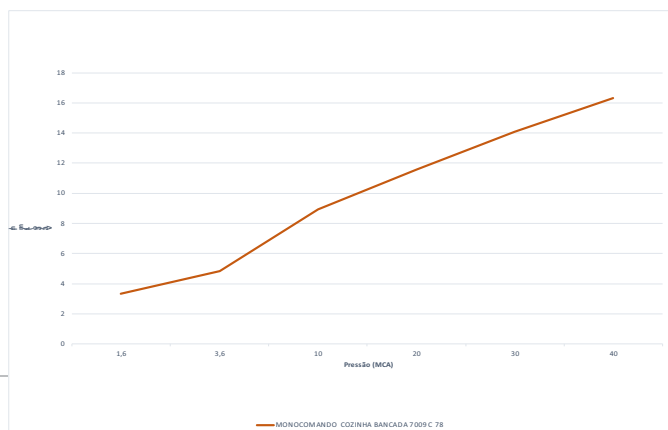

TECNOLOGIAS E CARACTERÍSTICAS

Arejador Fixo

Bica Giratória

Acionamento por alavanca

VANTAGENS

- Acabamento cromado: valoriza o ambiente com elegância e durabilidade.
- Bica giratória: proporcionando praticidade e liberdade no uso do dia a dia.
- Arejador fixo: que garante um fluxo de água suave e econômico.
- Acionamento por alavanca: com manuseio leve e ergonômico.
- Design exclusivo: Intervento Design, que une estética retrô e contemporânea em uma peça única e funcional.

GARANTIA

Garantia: 10 anos.

CURVA DE VAZÃO

ESPECIFICAÇÃO TÉCNICA

CLASSE DE PRESSÃO	8 a 40 m.c.a
BITOLA	½" (DN15)
COMPOSIÇÃO	Liga de Cobre, liga de Zinco, elastômeros, pastilhas cerâmicas e plásticos de engenharia.
TEMPERATURA MÁXIMA	70°C
NORMAS DE REFERÊNCIA	ABNT NBR 15267
CONTEÚDO DA EMBALAGEM	1 corpo, 1 volante, 1 fixador de monocomando, 2 flexíveis, 2 niples e 2 espelhos.