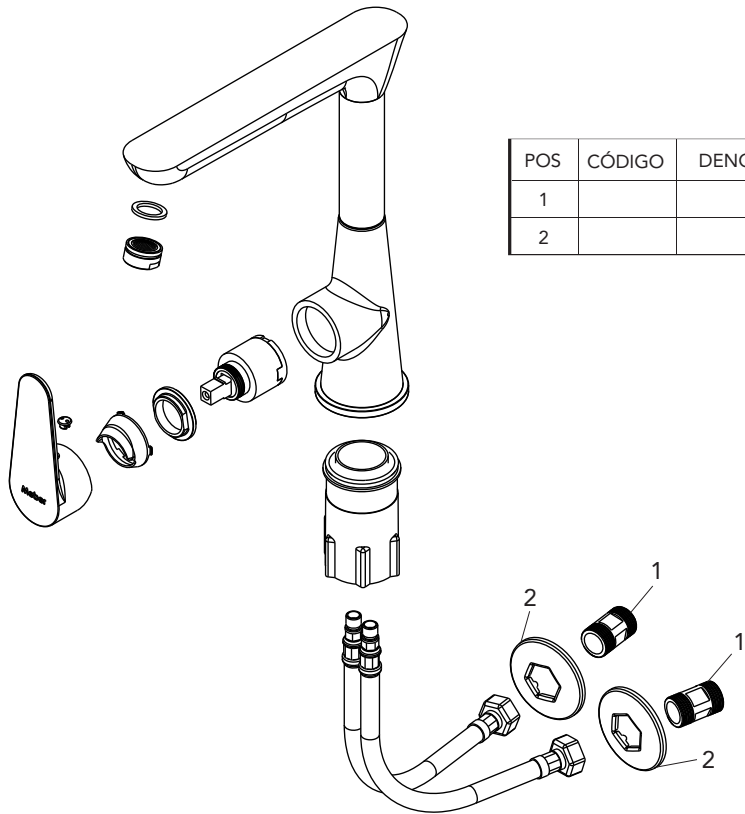

GARANTIA

Garantia: 10 anos.

CURVA DE VAZÃO

ESPECIFICAÇÃO TÉCNICA

CLASSE DE PRESSÃO	8 a 40 m.c.a
BITOLA	½" (DN15)
COMPOSIÇÃO	Liga de Cobre, liga de Zinco, elastômeros, pastilhas cerâmicas e plásticos de engenharia.
TEMPERATURA MÁXIMA	70°C
NORMAS DE REFERÊNCIA	ABNT NBR 15267
CONTEÚDO DA EMBALAGEM	1 corpo, 1 volante, 1 fixador de monocomando, 2 flexíveis, 2 niples e 2 espelhos.

FICHA TÉCNICA

DIMENSIONAL

POS	CÓDIGO	DENOMINAÇÃO
1		
2		

QUER SABER MAIS?

Consulte o manual de instalação em nosso site.