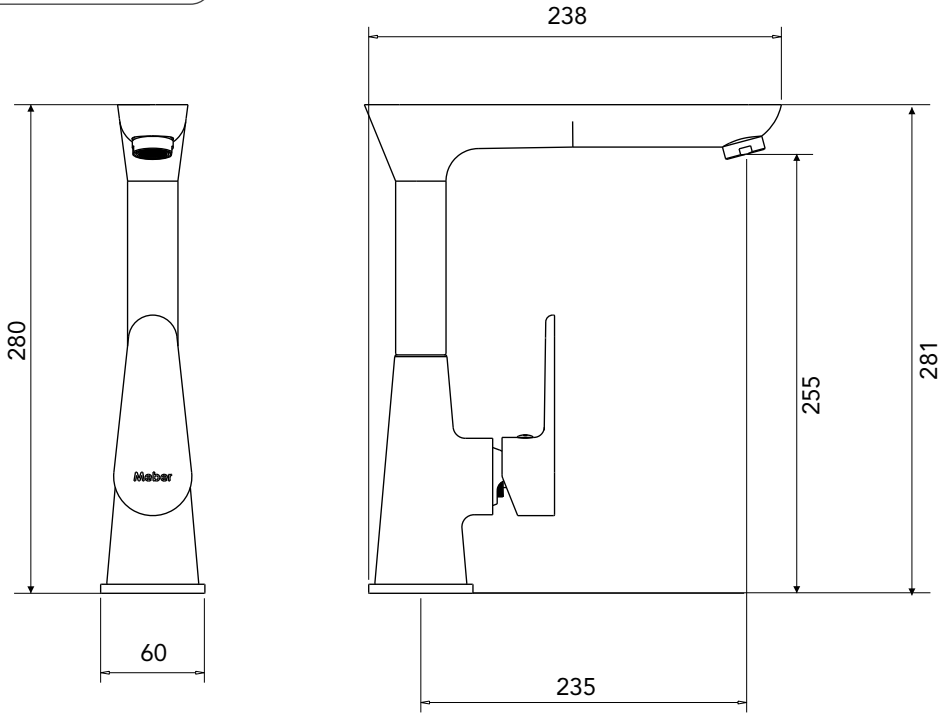

GARANTIA

Garantia: 10 anos.

CURVA DE VAZÃO

ESPECIFICAÇÃO TÉCNICA

CLASSE DE PRESSÃO	8 a 40 m.c.a
BITOLA	½" (DN15)
COMPOSIÇÃO	Liga de Cobre, liga de Zinco, elastômeros, pastilhas cerâmicas e plásticos de engenharia.
TEMPERATURA MÁXIMA	70°C
NORMAS DE REFERÊNCIA	ABNT NBR 15267
CONTEÚDO DA EMBALAGEM	1 corpo, 1 volante, 1 fixador de monocomando, 2 flexíveis, 2 niples e 2 espelhos.

FICHA TÉCNICA

DIMENSIONAL

POS	CÓDIGO	DENOMINAÇÃO
1		
2		

QUER SABER MAIS?

Consulte o manual de instalação em nosso site.